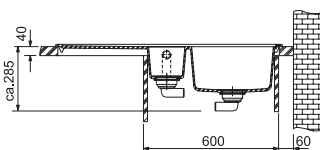

Franke Mythos Fragranit DuraKleen® PLUS + Sanitized®

typ

MTG 65 1-100/7

Cena včetně misky:

14 880 Kč (vč. DPH)

12 400 Kč (bez DPH)

Rozměry:

1 000 × 515 mm

výřez: 984 × 499 mm (rádius 10 mm)

dřezy: 360 × 390 × 200 mm

160 × 390 × 130 mm

Cena zahrnuje:

- odkapovou misku
- otočný sítkový ventil 3 1/2"
- sítkový ventil 3 1/2" s přepadem
- sifon pro úsporu místa 6/4" s odbočkou na myčku
- možnost umístit dávkovač saponátu, viz. str. 226

spodní skříňka od 600 mm

barva

model

pískový melír	2	7
grafit	2	7
bílá led	2	7
sahara	2	7
havana	2	7
šedý kámen	2	7
onyx	2	7
tmavě hnědá	2	7

NOVINKA

NOVINKA

věnujte prosím pozornost návodu na montáž a údržbu fragranitových dřezů na str. 43

MTG 61 1/7

Cena včetně misky:

12 960 Kč (vč. DPH)

10 800 Kč (bez DPH)

Rozměry:

1 000 × 515 mm

výřez: 984 × 499 mm (rádius 10 mm)

dřez: 500 × 390 × 200 mm

Cena zahrnuje:

- odkapovou misku
- otočný sítkový ventil 3 1/2" s přepadem
- sifon pro úsporu místa 6/4" s odbočkou na myčku
- možnost umístit dávkovač saponátu, viz. str. 226

spodní skříňka od 600 mm

pískový melír	2	7
grafit	2	7
bílá led	2	7
sahara	2	7
havana	2	7
šedý kámen	2	7
onyx	2	7
tmavě hnědá	2	7

NOVINKA

NOVINKA

věnujte prosím pozornost návodu na montáž a údržbu fragranitových dřezů na str. 43

Příslušenství

miska MTG
nerez
158 × 406 × 55 mm
112.0018.817

v ceně dřezu

posuvná přípr. deska MTG
bezpečnostní sklo
280 × 408 mm
112.0017.900

cena: 840 Kč (vč. DPH)

700 Kč (bez DPH)

koš MTG
nerez
285 × 350 × 145 mm
112.0007.650

cena: 960 Kč (vč. DPH)

800 Kč (bez DPH)

Doporučené baterie

FG 0261 - viz str. 144

FG 0260 - viz str. 144