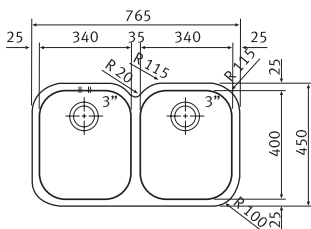

Franke Armonia nerez, Largo nerez, Rondo nerez pro spodní montáž (do žuly a umělých kamenů)

typ

materiál

AMX 120

spodní skříňka od 800 mm

nerez

Cena:
7 920 Kč (vč. DPH)
6 600 Kč (bez DPH)

Rozměry:
765 × 450 mm
výřez: dle šablony
dřez: 2 × 340 × 400 × 190 mm

Cena zahrnuje:
- sítkový ventil 3 1/2" s přepadem
- sítkový ventil 3 1/2"
- sifon pro úsporu místa 6/4" s odbočkou na myčku

Příslušenství

koš AMX
nerez
340 × 400 mm
112.0047.840
cena: 960 Kč (vč. DPH)
800 Kč (bez DPH)

LAX 110-50

spodní skříňka od 600 mm

nerez