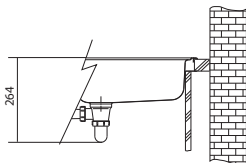

nerez

tkaná struktura

Cena

RON 610-41:
2 100 Kč (vč. DPH)
1 750 Kč (bez DPH)

ROL 610-41 (tkaná struktura):
2 340 Kč (vč. DPH)
1 950 Kč (bez DPH)

Rozměry:

Ø 510 mm

výřez: Ø 494

dřez: Ø 410 × 160 mm

Cena zahrnuje:

- síťkový ventil 3 1/2" s přepadem
- sifon pro úsporu místa 6/4" s odbočkou na myčku

- otvor pro baterii Ø 35 mm

PMN 611

PML 611

spodní skříňka od 450 mm nebo
spodní roh. skříňka od 900 × 900 mm

nerez

nerez

tkaná struktura