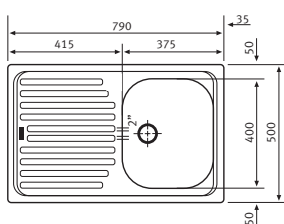

Cena:
2 760 Kč (vč. DPH)
2 300 Kč (bez DPH)

Rozměry:
790 × 500 mm
výřez: 770 × 480 mm
dřez: 340 × 400 × 155 mm

Cena zahrnuje:

- sítkový ventil 6/4" s přepadem
- sifon pro úsporu místa 6/4", s odbočkou na myčku
- **možno objednat otvor pro baterii**

AGX 651

spodní skříňka od 600 mm

nerez