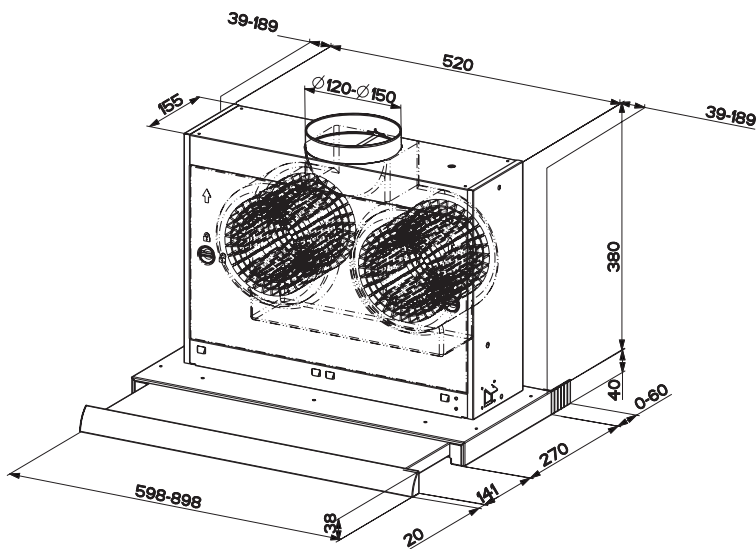

zpětná klapka  
Ø 120 mm  
**ZK 120** - 133.0058.472  
**cena: 360 Kč (vč. DPH)**  
300 Kč (bez DPH)

Čistič Gloss Clean  
**cena za 1 ks: 348 Kč (vč. DPH)**  
290 Kč (bez DPH)  
**cena za balení 12 ks: 3 756 Kč (vč. DPH)**  
3 130 Kč (bez DPH)