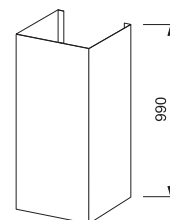

kulatý pachový filtr
s aktivním uhlím

UF 05 - 112.0016.755
cena: 480 Kč (vč. DPH)
400 Kč (bez DPH)

NOVINKA dálkový ovladač

112.0174.991
cena: 960 Kč (vč. DPH)
800 Kč (bez DPH)

prodloužení komínku
(nahrazuje horní část)

112.0036.204
cena: 2 400 Kč (vč. DPH)
2 000 Kč (bez DPH)