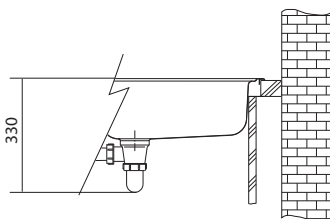

Franke Neptune Plus nerez

typ

NPX 611/7

Cena:
8 880 Kč (vč. DPH)
7 400 Kč (bez DPH)

Rozměry:

860 × 510 mm

výřez: 840 × 490 mm

dřez: 340 × 400 × 200 mm

Cena zahrnuje:

- sítkový ventil 3 1/2" s přepadem
- sifon pro úsporu místa 6/4" s odbočkou na myčku
- otvor pro baterii Ø 35 mm

spodní skříňka od 500 mm

materiál model

nerez 2
7

rádus 15 mm

Příslušenství

miska NPX
nerez
174 × 356 × 80 mm
112.0061.445

cena: 3 120 Kč (vč. DPH)
2 600 Kč (bez DPH)

přípravná deska NPX
bílý plast
358 × 195 mm
112.0061.922

cena: 960 Kč (vč. DPH)
800 Kč (bez DPH)