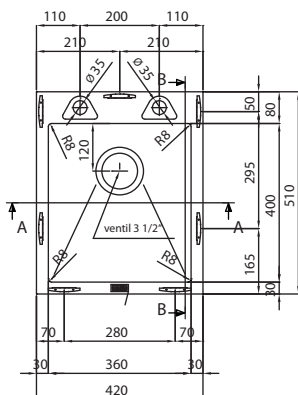

Franke Planar 8 nerez

typ

materiál

PEX 610-42

spodní skříňka od 450 mm

otočný knoflík
nikl