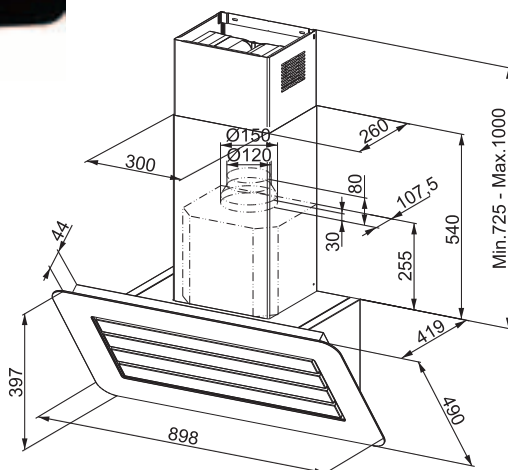

- Montáž na stěnu
- **Volný prostor pro hlavu**
- Montážní šířka 90 cm
- **Doporučená výška nad varnou deskou pouze 45 až 55 cm**
- Nerezový povrch/černé sklo
- **Digitální displej, senzorové ovládání**
- 3 stupně výkonu, intenzivní stupeň a doběh
- Elektronický řídicí obvod
- Funkce trvalého odvětrávání
- **Ukazatel nasycení filtru**
- Omyvatelný kovový tukový filtr
- Osvětlení: halogenové žárovky 2 × 20 W, stmívatelné
- S vnějším odtahem i s recirkulací
- Hmotnost: 24 kg

Hodnoty hluku (akustický výkon)

podle normy EN 60704-3

Hodnoty výkonu

při vnějším odtahu podle normy EN 61591

1. st.	54 dB(A)_{re1pW}	320 m³/h
2. st.	61 dB(A)_{re1pW}	510 m³/h
3. st.	66 dB(A)_{re1pW}	640 m³/h
Int.	68 dB(A)_{re1pW}	700 m³/h
Výkon motoru		340 W
Stupně výkonu		3 + int. + doběh
Průměr odtahu		150/120 mm

Příslušenství

pachový filtr
s aktivním uhlím

UF 06 - 112.0016.756
cena: 480 Kč (vč. DPH)
400 Kč (bez DPH)

NOVINKA dálkový ovladač
112.0174.991
cena: 960 Kč (vč. DPH)
800 Kč (bez DPH)

prodloužení komínku
(nahrazuje horní část)
112.0017.983

cena: 2 400 Kč (vč. DPH)
2 000 Kč (bez DPH)

zpětná klapka Ø 150 mm
ZK 150 - 133.0056.646
cena: 360 Kč (vč. DPH)
300 Kč (bez DPH)

zpětná klapka Ø 120 mm
ZK 120 - 133.0058.472
cena: 360 Kč (vč. DPH)
300 Kč (bez DPH)

Čistič Gloss Clean

cena za 1 ks:
348 Kč (vč. DPH)
290 Kč (bez DPH)

cena za balení 12 ks:
3 756 Kč (vč. DPH)
3 130 Kč (bez DPH)