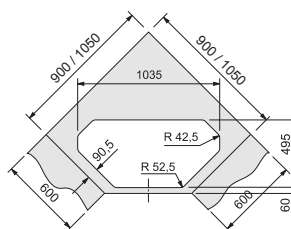

Rozměry:  
1 053 × 513 mm  
výřez: dle šablony  
dřezy: 360 × 445 × 175 mm  
160 × 300 × 120 mm

- Cena zahrnuje:
- otočný sítkový ventil 3 1/2"
  - sítkový ventil 3 1/2"
  - sifon pro úsporu místa 6/4" s odbočkou na myčku
  - otvor pro baterii Ø 35 mm