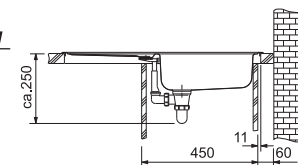

Cena:

1 920 Kč (vč. DPH)

1 600 Kč (bez DPH)

Rozměry:

780 × 435 mm

výřez: 760 × 415 mm

dřez: 360 × 335 × 145 mm

Cena zahrnuje:

- sítkový ventil 3 1/2" s přepadem
- sifon pro úsporu místa 6/4" s odbočkou na myčku
- možno objednat otvor pro baterii