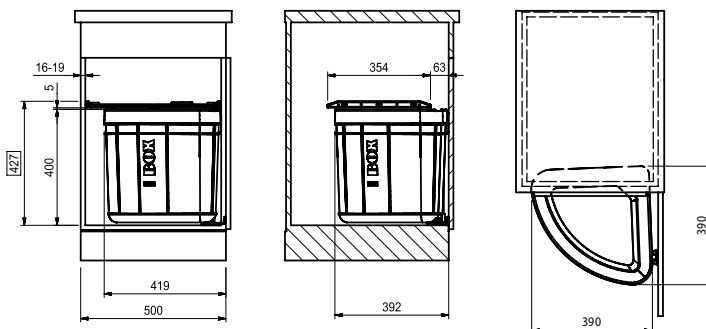

Franke sortery Solo

Solo 45

spodní skříňka od 450 mm

121.0030.540

objem: 40 l

barva: černá

cena: 3 480 Kč (vč. DPH)

2 900 Kč (bez DPH)

Solo 50

spodní skříňka od 500 mm

121.0030.542

objem: 40 l

barva: černá

cena: 3 480 Kč (vč. DPH)

2 900 Kč (bez DPH)

Solo 60

spodní skříňka od 600 mm

121.0033.246

objem: 40 l

barva: černá

cena: 3 480 Kč (vč. DPH)

2 900 Kč (bez DPH)

Ve víku sorterů SOLO je zabudován aktivní uhlíkový filtr, který pohlcuje nepříjemné pachy.

Upínací rám zajišťuje pevné uchycení sáčků 35 l, jejich snadnou výměnu a maximální využití objemu.

Náhradní díly doplňky

tělo sortery

350 × 390 × 365 mm

133.0054.426

cena: 2 400 Kč (vč. DPH)

2 000 Kč (bez DPH)

vnitřní rám

381 × 381 × 33 mm

133.0038.268

cena: 480 Kč (vč. DPH)

400 Kč (bez DPH)

vnější rám

350 × 390 × 49 mm

133.0038.269

cena: 480 Kč (vč. DPH)

400 Kč (bez DPH)

víko bez uhlíkového filtru

pro SOLO 45

133.0037.880

cena: 480 Kč (vč. DPH)

400 Kč (bez DPH)

pro SOLO 50

133.0037.881

cena: 480 Kč (vč. DPH)

400 Kč (bez DPH)

pro SOLO 60

133.0037.931

cena: 480 Kč (vč. DPH)

400 Kč (bez DPH)

kryt uhlíkového filtru

164 × 73 × 16 mm

133.0033.663

cena: 312 Kč (vč. DPH)

260 Kč (bez DPH)

uhlíkový filtr – sada 6 kusů

153 × 63 × 15 mm

133.0038.254

cena: 72 Kč (vč. DPH)

60 Kč (bez DPH)