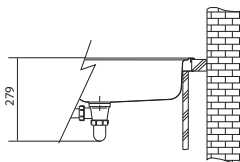

Cena:

2 340 Kč (vč. DPH)

1 950 Kč (bez DPH)

Rozměry:

615 × 490 mm

výřez: 595 × 470 mm

dřez: 350 × 410 × 175 mm