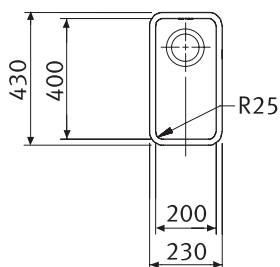

Franke Kubus nerez pro zabudování do roviny (do žuly a umělých kamenů)

typ

materiál

KBX 210/610-20

spodní skříňka od 300 mm

Cena:
13 800 Kč (vč. DPH)
11 500 Kč (bez DPH)

Rozměry:
230 × 430 mm
výřez dle šablony
dřez: 200 × 400 × 130 mm

Cena zahrnuje:
- sítkový ventil 3 1/2 s přepadem
- dřez je bez sifonu