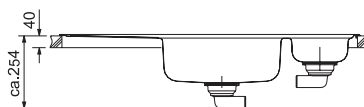

Cena bez misky:

6 960 Kč (vč. DPH)

5 800 Kč (bez DPH)

Rozměry:

960 × 500 mm

výřez: dle šablony

dřezy: 402 × 383 × 150 mm

191 × 250 × 80 mm

Cena zahrnuje:

- otočný sítkový ventil 3 1/2"
- sítkový ventil 3 1/2"
- sifon pro úsporu místa 6/4" s odbočkou na myčku
- otvor pro baterii Ø 35 mm
- malá vanička nelze zavřít, slouží jako přepad