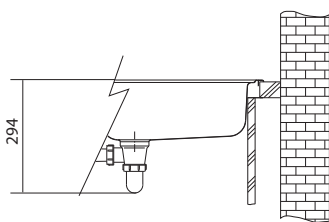

Rozměry:  
1 000 × 500 mm  
výřez: 980 × 480 mm  
dřež: 340 × 400 × 190 mm  
165 × 300 × 130 mm

Cena zahrnuje:  
– sítkový ventil 3 1/2" s přepadem  
– sítkový ventil 3 1/2"  
– sifon pro úsporu místa 6/4" s odbočkou na myčku  
– otvor pro baterii ø 35 mm