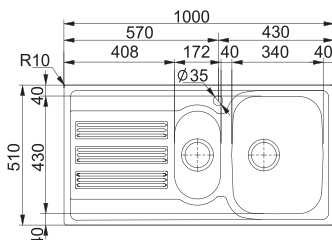

Cena:
4 980 Kč (vč. DPH)
4 150 Kč (bez DPH)

Rozměry:
1 000 × 510 mm
výřez: 980 × 490 mm
dřezy: 340 × 430 × 175 mm
172 × 300 × 115 mm

Cena zahrnuje:
- sítkový ventil 3 1/2" s přepadem
- sítkový ventil 3 1/2"
- sifon pro úsporu místa 6/4" s odbočkou na myčku
- otvor pro baterii Ø 35 mm

miska GOX 651
bílý plast
194 × 342 mm
112.0049.583

cena: 240 Kč (vč. DPH)
200 Kč (bez DPH)