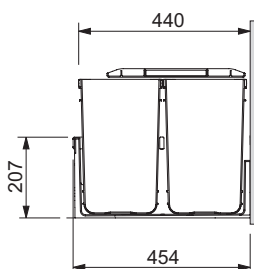

čelní výsuv

minimální montážní prostor

412 × 454 × 383 mm

třídění odpadků: dvou nebo tříduhové

víko obsahuje aktivní uhlíkový filtr,

kteřý pohlcuje nepříjemné pachy

121.0150.144

objem 2 × 22 l

barva: černá/šedá

cena: 6 120 Kč (vč. DPH)

5 100 Kč (bez DPH)

121.0150.145

objem 2 × 10 l, 1 × 22 l

barva: černá/šedá

cena: 6 480 Kč (vč. DPH)

5 400 Kč (bez DPH)

Součástí sorteru je výsuv s brzdou,
kteřá zaručuje tichý doraz.