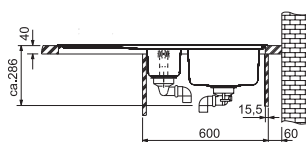

Cena bez misky:
21 960 Kč (vč. DPH)
18 300 Kč (bez DPH)

Rozměry:
1 000 × 520 mm
výřez: 989 × 509 mm (rádius 10 mm)
dřezy: 340 × 400 × 175 mm
160 × 400 × 130 mm

Cena zahrnuje:

- otočný sítkový ventil 3 1/2"
- sítkový ventil 3 1/2" s přepadem
- sifon pro úsporu místa 6/4" s odbočkou na myčku
- otvor pro baterii Ø 35 mm