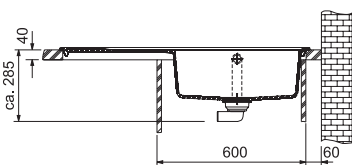

Franke Mythos Fragranit DuraKleen® PLUS + Sanitized®

typ

MTG 65 1-100/7

Cena včetně misky:

14 880 Kč (vč. DPH)

12 400 Kč (bez DPH)

Rozměry:

1 000 × 515 mm

výřez: 984 × 499 mm (rádius 10 mm)

dřezy: 360 × 390 × 200 mm

160 × 390 × 130 mm

Cena zahrnuje:

- odkapovou misku
- otočný sítkový ventil 3 1/2"
- sítkový ventil 3 1/2" s přepadem
- sifon pro úsporu místa 6/4" s odbočkou na myčku
- možnost umístit dávkovač saponátu, viz. str. 226

spodní skříňka od 600 mm

barva

model

pískový melír	2	7
grafit	2	7
bílá led	2	7
sahara	2	7
havana	2	7
šedý kámen	2	7
onyx	2	7
tmavě hnědá	2	7

NOVINKA

NOVINKA

věnujte prosím pozornost návodu na montáž a údržbu fragranitových dřezů na str. 43

MTG 61 1/7

Cena včetně misky:

12 960 Kč (vč. DPH)

10 800 Kč (bez DPH)

Rozměry:

1 000 × 515 mm

výřez: 984 × 499 mm (rádius 10 mm)

dřez: 500 × 390 × 200 mm

Cena zahrnuje:

- odkapovou misku
- otočný sítkový ventil 3 1/2" s přepadem
- sifon pro úsporu místa 6/4" s odbočkou na myčku
- možnost umístit dávkovač saponátu, viz. str. 226

spodní skříňka od 600 mm

pískový melír	2	7
grafit	2	7
bílá led	2	7
sahara	2	7
havana	2	7
šedý kámen	2	7
onyx	2	7
tmavě hnědá	2	7

NOVINKA

NOVINKA

věnujte prosím pozornost návodu na montáž a údržbu fragranitových dřezů na str. 43

Příslušenství

miska MTG
nerez
158 × 406 × 55 mm
112.0018.817

v ceně dřezu

posuvná přípr. deska MTG
bezpečnostní sklo
280 × 408 mm
112.0017.900

cena: 840 Kč (vč. DPH)

700 Kč (bez DPH)

koš MTG
nerez
285 × 350 × 145 mm
112.0007.650

cena: 960 Kč (vč. DPH)

800 Kč (bez DPH)

Doporučené baterie

FG 0261 - viz str. 144

FG 0260 - viz str. 144