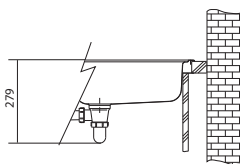

Cena:

2 580 Kč (vč. DPH)

2 150 Kč (bez DPH)

Rozměry:

780 × 490 mm

výřez: 760 × 470 mm

dřez: 350 × 410 × 175 mm

Cena zahrnuje:

- sítkový ventil 3 1/2" s přepadem
- sifon pro úsporu místa 6/4" s odbočkou na myčku
- možno objednat otvor pro baterii

PXN 611-60 **NOVINKA**
v prodeji od února 2012

spodní skříňka od 450 mm

nerez