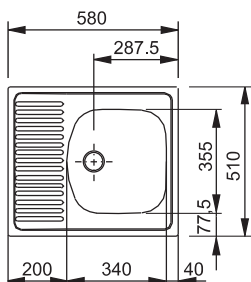

Franke Eurostar nerez

Franke Eurostar Ethos nerez

typ

materiál

ETN 611-58

spodní skříňka od 400 mm

6/4" sítko

nerez

Cena:

1 800 Kč (vč. DPH)

1 500 Kč (bez DPH)

Rozměry:

580 × 510 mm

výřez: 560 × 490 mm

dřez: 340 × 355 × 145 mm

Cena zahrnuje:

- sítkový ventil 6/4" s přepadem
- sifon pro úsporu místa 6/4" s odbočkou na myčku
- možno objednat otvor pro baterii

Příslušenství

přípravná deska

ETN

bílý plast

250 × 415 × 15 mm

112.0007.536

cena: 720 Kč (vč. DPH)

600 Kč (bez DPH)

(ilustr. foto)

koš ETN

bílý

340 × 305 × 110 mm

112.0007.629

cena: 840 Kč (vč. DPH)

700 Kč (bez DPH)

ETN 614 3 1/2"

ETL 614 3 1/2"

spodní skříňka od 500 mm,
po úpravě skříňky i od 450 mm

nerez

nerez
tkaná struktura

Cena:

ETN 614 3 1/2"

1 920 Kč (vč. DPH)

1 600 Kč (bez DPH)

ETL 614 3 1/2" (tkaná struktura)

2 400 Kč (vč. DPH)

2 000 Kč (bez DPH)

Rozměry:

780 × 435 mm

výřez: 760 × 415 mm

dřez: 360 × 355 × 145 mm

Cena zahrnuje:

- sítkový ventil 3 1/2" s přepadem

- sifon pro úsporu místa 6/4" s odbočkou na myčku

- možno objednat otvor pro baterii

ETN 614 N ETHOS 3 1/2"

spodní skříňka od 500 mm,
po úpravě skříňky i od 450 mm

nerez

Cena:

1 920 Kč (vč. DPH)

1 600 Kč (bez DPH)

Rozměry:

780 × 435 mm

výřez: 760 × 415 mm

dřez: 360 × 335 × 145 mm

Cena zahrnuje:

- sítkový ventil 3 1/2" s přepadem
- sifon pro úsporu místa 6/4" s odbočkou na myčku
- možno objednat otvor pro baterii