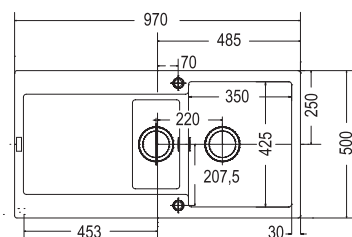

Franke Maris Fragranit DuraKleen® PLUS + Sanitized®

typ

barva

MRG 651

spodní skříňka od 600 mm