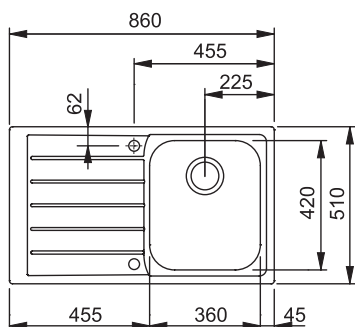

Franke Neptun nerez

Příslušenství

typ

materiál

model

NEX 611/7

spodní skříňka od 500 mm

nerez 2
7

Cena:

5 940 Kč (vč. DPH)

4 950 Kč (bez DPH)

Rozměry:

860 × 510 mm

výřez: 840 × 490 mm

dřezy: 360 × 420 × 200 mm

Cena zahrnuje:

- sítkový ventil 3 1/2" s přepadem
- sifon pro úsporu místa 6/4" s odbočkou na myčku
- otvor pro baterii Ø 35 mm

miska NEX
bílý plast/nerez
320 × 450 mm
112.0049.603

cena: 2 400 Kč (vč. DPH)
2 000 Kč (bez DPH)

přípravná deska NEX
bílý plast
320 × 450 mm
112.0049.601

cena: 1 200 Kč (vč. DPH)
1 000 Kč (bez DPH)

koš NEX
nerez
340 × 400 mm
112.0047.840

cena: 960 Kč (vč. DPH)
800 Kč (bez DPH)

miska NEX 651
nerez
165 × 306 mm
112.0040.691

cena: 840 Kč (vč. DPH)
700 Kč (bez DPH)

NEX 651/7

spodní skříňka od 600 mm

nerez 2
7