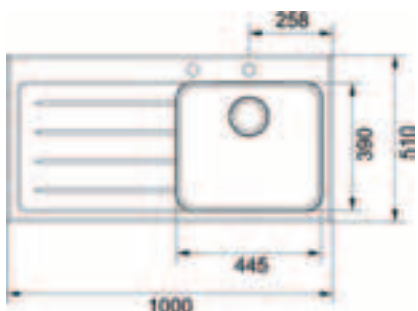

černé sklo

skrytý přepad

otočný knoflík  
nerez

**Cena:**  
**24 960 Kč (vč. DPH)**  
20 800 Kč (bez DPH)

Rozměry:

1 000 × 510 mm

výřez: 980 × 490 mm

dřez: 445 × 390 × 175 mm