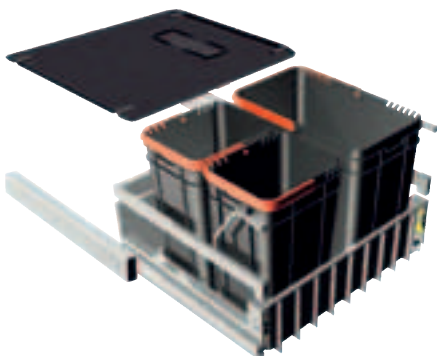

Sorter 300-60

spodní skříňka od 600 mm