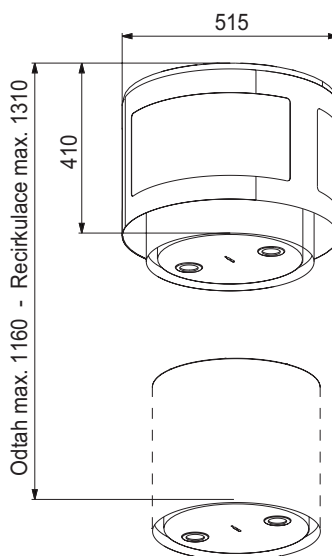

- Průměr 51,5 cm
- Nerezový povrch/polykarbonát
- **Štěrbínové odsávání**
- 3 stupně výkonu, intenzivní stupeň a doběh
- Elektronicky řídicí obvod
- 3 stupně výkonu
- Funkce trvalého odvětrávání
- Omyvatelný kovový tukový filtr
- Osvětlení: led žárovky 2 × 4 W, úsporné žárovky 6 × 9 W
- S vnějším odtahem i s recirkulací
- Hmotnost: 22 kg