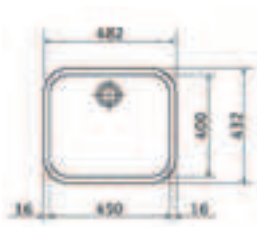

GAX 110-45

spodní skříňka od 600 mm

nerez

Cena:
4 320 Kč (vč. DPH)
3 600 Kč (bez DPH)

Rozměry:
482 × 432 mm
výřez: dle šablony
dřez: 450 × 400 × 190 mm

Cena zahrnuje:
- sítkový ventil 3 1/2" s přepadem
- dřez je bez sifonu