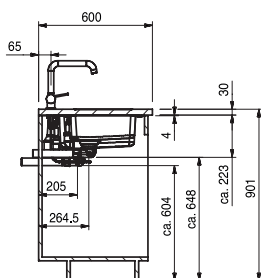

Franke Kubus nerez pro zabudování do roviny (do žuly a umělých kamenů)

typ

materiál

KBX 210/610-20

spodní skříňka od 300 mm

Cena:
13 800 Kč (vč. DPH)
11 500 Kč (bez DPH)

Rozměry:
230 × 430 mm
výřez dle šablony
dřez: 200 × 400 × 130 mm

Cena zahrnuje:
- sítkový ventil 3 1/2 s přepadem
- dřez je bez sifonu