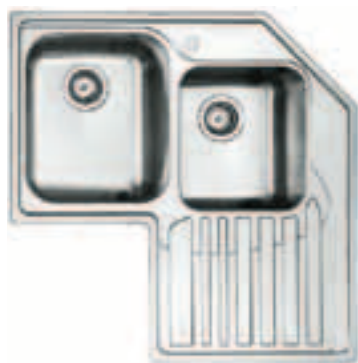

STX 621 E/2

spodní rohová skříňka 900 × 900 mm
nebo 1 050 × 1 050 mm

nerez

2

7