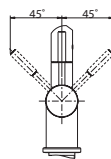

chrom

FG 6564.031
(115.0043.268)

8 640 Kč (vč. DPH)
7 200 Kč (bez DPH)

FG 6560