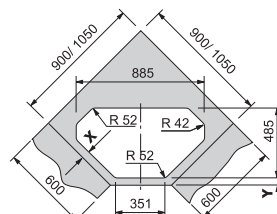

spodní rohová skříňka 900 × 900 mm
nebo 1 050 × 1 050 mm