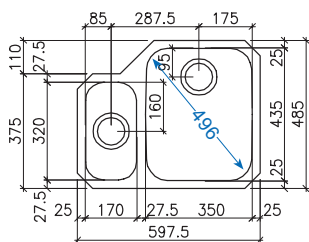

nerez

2

7

skrytý přepad

Cena včetně misky:

15 480 Kč (vč. DPH)

12 900 Kč (bez DPH)

Rozměry:

598 × 485 mm

výřez: dle šablony

dřezy: 350 × 435 × 175 mm

170 × 320 × 130 mm

Cena zahrnuje:

– odkapávací misku ARX nerez

– otočný sítkový ventil 3 1/2" s přepadem

– sítkový ventil 3 1/2"

– sifon pro úsporu místa 6/4" s odbočkou na myčku