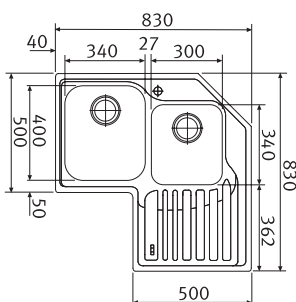

Cena:

9 960 Kč (vč. DPH)

8 300 Kč (bez DPH)

Rozměry:

830 × 830 × 500 mm

výřez: dle šablony

dřezy: 300 × 340 × 170 mm

340 × 400 × 190 mm

Cena zahrnuje:

- sítkový ventil 3 1/2" s přepadem
- sítkový ventil 3 1/2"
- sifon pro úsporu místa 6/4" s odbočkou na myčku
- otvor pro baterii Ø 35 mm

Příslušenství

miska LIX

nerez

200 × 264 × 70 mm

112.0006.138

cena: 1 560 Kč (vč. DPH)

1 300 Kč (bez DPH)

přípr. deska LIX

bílý plast

420 × 300 × 15 mm

112.0008.436

cena: 1 200 Kč (vč. DPH)

1 000 Kč (bez DPH)

koš LIX

nerez

298 × 378 × 110 mm

112.0008.450

cena: 1 800 Kč (vč. DPH)

1 500 Kč (bez DPH)

koš STX

nerez

340 × 400 mm

112.0047.840

cena: 960 Kč (vč. DPH)

800 Kč (bez DPH)

přípravná deska STX

bílý plast

340 × 400 mm

112.0047.761

cena: 1 200 Kč (vč. DPH)

1 000 Kč (bez DPH)