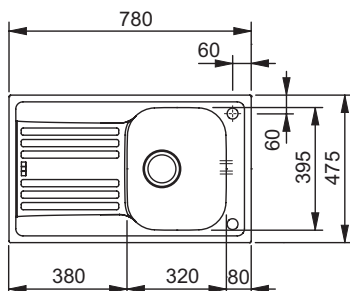

Franke Euroform nerez

typ

materiál

EFN 611

spodní skříňka od 450 mm