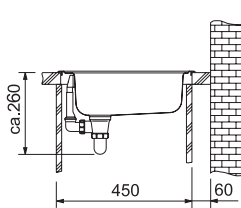

Cena:
AGX 610 6/4"
2 160 Kč (vč. DPH)
1 800 Kč (bez DPH)

Cena:
AGX 610 3 1/2"
2 400 Kč (vč. DPH)
2 000 Kč (bez DPH)

Cena zahrnuje:

- sítkový ventil 6/4" s přepadem (typ AGX 610 6/4")
- sítkový ventil 3 1/2" s přepadem (typ AGX 610 3 1/2")
- sifon pro úsporu místa 6/4" s odbočkou na myčku
- **možno objednat otvor pro baterii**

Rozměry:
420 × 500 mm

výřez: 400 × 480 mm
dřez: 340 × 400 × 155 mm

AGX 611

spodní skříňka od 450 mm

nerez