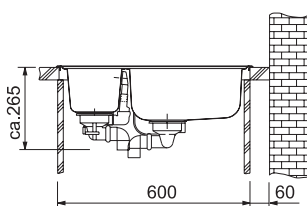

výřez: 555 × 485 mm

dřezy: 320 × 425 × 160 mm

150 × 305 × 80 mm

Cena zahrnuje:

- sítkový ventil 3 1/2" s přepadem
- sítkový ventil 3 1/2"
- sifon pro úsporu místa 6/4" s odbočkou na myčku
- možno objednat otvor pro baterii
- nebo pro otočný sítkový ventil