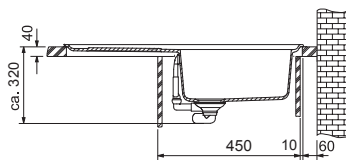

Cena:

7 200 Kč (vč. DPH)

6 000 Kč (bez DPH)

Rozměry:

780 × 500 mm

výřez: 760 × 480 mm

dřez: 340 × 400 × 220 mm

Cena zahrnuje:

- otočný sítkový ventil 3 1/2" s přepadem
- sifon pro úsporu místa 6/4" s odbočkou na myčku

věnujte prosím pozornost návodu na montáž a údržbu fragranit. dřezů na str. 43

pískový melír	
grafit	
bílá led	
sahara	
šedý kámen	
onyx	
tmavě hnědá