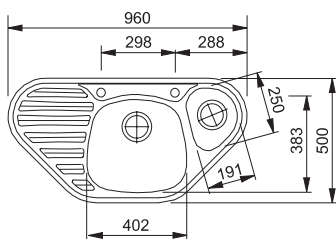

spodní rohová skříňka 900 × 900 mm
nebo 1 050 × 1 050 mm