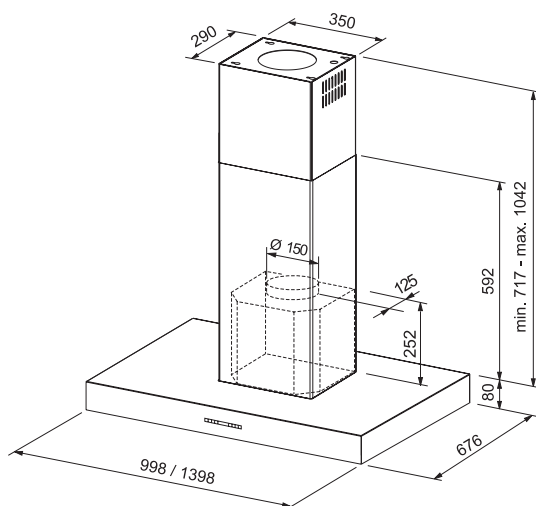

Franke odsavače par ostrůvkové

Top+ ENERGY 1000 MOTOR

typ

Ostrůvkový odsavač BRICK

FDB 14078 I XS

110.0043.397

FDB 10078 I XS

110.0043.384

Cena: FDB 14078 I XS

29 880 Kč (vč. DPH)

24 900 Kč (bez DPH)

Cena: FDB 10078 I XS

28 920 Kč (vč. DPH)

24 100 Kč (bez DPH)

Hodnoty hluku (akustický výkon)

podle normy EN 60704-3

Hodnoty výkonu

při vnějším odtahu podle normy EN 61591

1. st.	37 dB(A)_{re1pW}	190 m³/h
2. st.	53 dB(A)_{re1pW}	370 m³/h
3. st.	59 dB(A)_{re1pW}	480 m³/h
4. st.	65 dB(A)_{re1pW}	630 m³/h
Int.	69 dB(A)_{re1pW}	740 m³/h
Výkon motoru		340 W
Stupně výkonu		4 + int. + doběh
Průměr odtahu		150/120 mm

- Montážní šířka:
  FDB 14078 I XS: 140 cm
  FDB 10078 I XS: 100 cm
- Nerezový povrch
- **Digitální displej**
- **Štěrbínové odsávání**
- 4 stupně výkonu, intenzivní stupeň a doběh
- Elektronický řídicí obvod
- Funkce trvalého odvětrávání
- **Ukazatel nasycení filtru**
- Omyvatelný kovový tukový filtr
- Osvětlení: halogenové žárovky 4 × 20 W
- S vnějším odtahem i s recirkulací
- Hmotnost: 42/37 kg

Příslušenství

pachový filtr
s aktivním uhlím

UF 06 - 112.0016.756

cena: 480 Kč (vč. DPH)

400 Kč (bez DPH)

NOVINKA dálkový ovladač

112.0174.991

cena: 960 Kč (vč. DPH)

800 Kč (bez DPH)

prodloužení komínku
(nahrazuje horní část)

112.0017.991

cena: 6 000 Kč (vč. DPH)

5 000 Kč (bez DPH)

zpětná klapka Ø 150 mm

ZK 150 - 133.0056.646

cena: 360 Kč (vč. DPH)

300 Kč (bez DPH)

zpětná klapka Ø 120 mm

ZK 120 - 133.0058.472

cena: 360 Kč (vč. DPH)

300 Kč (bez DPH)

Čistič Gloss Clean

cena za 1 ks:

348 Kč (vč. DPH)

290 Kč (bez DPH)

cena za balení 12 ks:

3 756 Kč (vč. DPH)

3 130 Kč (bez DPH)