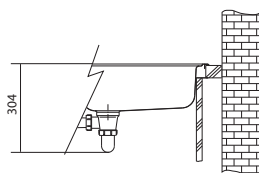

Cena:
7 980 Kč (vč. DPH)
6 650 Kč (bez DPH)

Rozměry:
585 × 520 mm
výřez: 565 × 500 mm (rádius 10 mm)
dřez: 505 × 390 × 200 mm

Cena zahrnuje:
- otočný sítkový ventil 3 1/2" s přepadem
- sifon pro úsporu místa 6/4" s odbočkou na myčku
- možnost umístit dávkovač saponátu, viz. str. 226

grafit	
sahara	
bílá	
led	
šedý	
kámen	
NOVINKA onyx	
NOVINKA tmavě hnědá