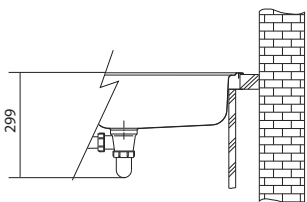

625 × 500 mm

výřez: 605 × 480 mm

dřezy: 360 × 420 × 195 mm

165 × 306 × 130 mm

Cena zahrnuje:

- sítkový ventil 3 1/2" s přepadem
- sítkový ventil 3 1/2"
- sifon pro úsporu místa 6/4" s odbočkou na myčku
- otvor pro baterii Ø 35 mm