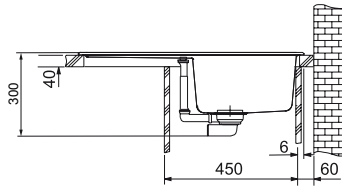

Cena:
7 920 Kč (vč. DPH)
6 600 Kč (bez DPH)

Rozměry:
780 × 500 mm
výřez: 760 × 480 mm
dřez: 350 × 425 × 200 mm

Cena zahrnuje:
- otočný sítkový ventil 3 1/2" s přepadem
- sifon pro úsporu místa 6/4" s odbočkou na myčku

pískový
melír

grafit

stříbrná

bílá

led

sahara

havana

šedý

kámen

NOVINKA onyx

tmavě

NOVINKA hnědá