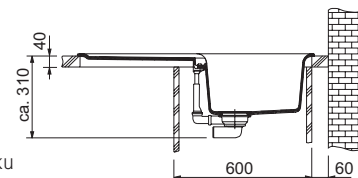

černá

kávová

NOVINKA

hnědá

Cena:
4 920 Kč (vč. DPH)
4 100 Kč (bez DPH)

Rozměry:
1 000 × 510 mm
výřez: 980 × 490 mm
dřez: 450 × 410 × 200 mm

Cena zahrnuje:

- otočný sítkový ventil 3 1/2" s přepadem
- sifon pro úsporu místa 6/4" s odbočkou na myčku
- otvor pro baterii Ø 35 mm