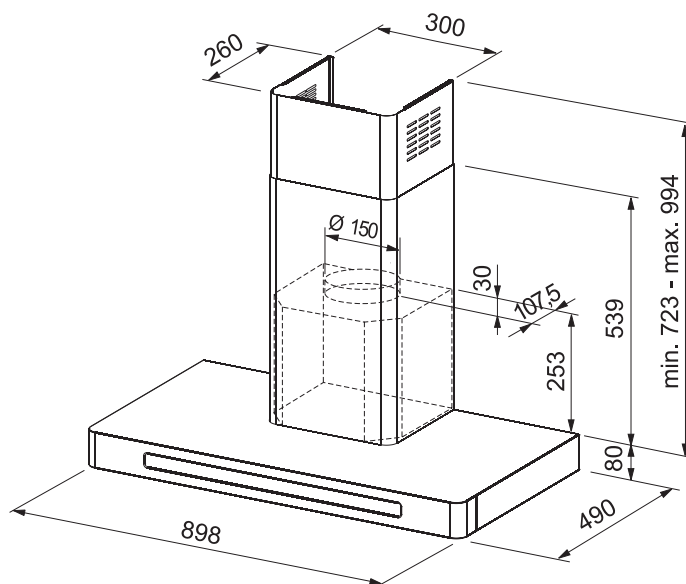

Cena:
28 920 Kč (vč. DPH)
24 100 Kč (bez DPH)