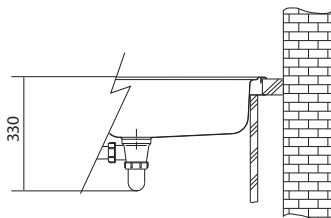

Cena:
14 880 Kč (vč. DPH)
12 400 Kč (bez DPH)

Rozměry:

580 × 510 mm

výřez: 560 × 490 mm

dřez: 520 × 410 × 200 mm

Cena zahrnuje:

- otočný sítkový ventil 3 1/2" s přepadem
- sifon pro úsporu místa 6/4" s odbočkou na myčku
- otvor pro baterii Ø 35 mm