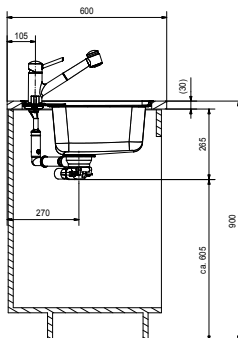

Cena:

16 920 Kč (vč. DPH)

14 100 Kč (bez DPH)

Rozměry:

570 × 510 mm

výřez: dle šablony

dřez: 500 × 350 × 180 mm

Cena zahrnuje:

- otočný sítkový ventil 3 1/2" s přepadem
- sifon pro úsporu místa 6/4" s odbočkou na myčku
- otvor pro baterii Ø 35 mm

Příslušenství

miska LAX 214, nerez
366 × 186 × 80 mm
112.0061.838

v ceně dřezu

posuvná přípr. deska LAX 214
bezpečnostní sklo
350 × 395 mm
112.0016.393

v ceně dřezu

tubus na příbory LAX 214
nerez
hloubka 200 mm
(bez kuchyňského náčiní)
112.0016.337

v ceně dřezu

koš LAX, nerez
310 × 395 × 122 mm
112.0007.664

cena: 960 Kč (vč. DPH)
800 Kč (bez DPH)

miska LAX 210, nerez
366 × 186 × 80 mm
112.0061.838

cena: 1 920 Kč (vč. DPH)
1 600 Kč (bez DPH)

přípravná deska LAX 210
bílý plast
365 × 326 × 10 mm
112.0036.741

cena: 1 080 Kč (vč. DPH)
900 Kč (bez DPH)