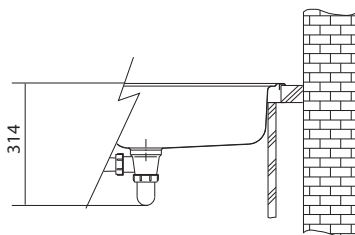

Franke Acquario nerez

typ

ACX 6 10

Cena:
7 980 Kč (vč. DPH)
6 650 Kč (bez DPH)

Rozměry:

860 × 510 mm

výřez: 840 × 480 mm

dřez: 750 × 415 × 210 mm

Cena zahrnuje:

- otočný sítkový ventil 3 1/2" s přepadem
- sifon pro úsporu místa 6/4" s odbočkou na myčku
- otvor pro baterii Ø 35 mm

spodní skříňka od 900 mm

materiál

nerez

Příslušenství

miska ACX
vhodná do desky ACX
nerez
165 × 306 mm
112.0040.691

cena: 840 Kč (vč. DPH)
700 Kč (bez DPH)

miska ACX se zátkou 6/4"
bílý plast
430 × 310 × 190 mm
112.0048.894

cena: 480 Kč (vč. DPH)
400 Kč (bez DPH)

kombinovaná přípravná
deska ACX
dřevo, bílý plast
440 × 460 mm
112.0040.689

cena: 1 920 Kč (vč. DPH)
1 600 Kč (bez DPH)

koš ACX
nerez
340 × 400 mm
112.0047.842

cena: 1 680 Kč (vč. DPH)
1 400 Kč (bez DPH)