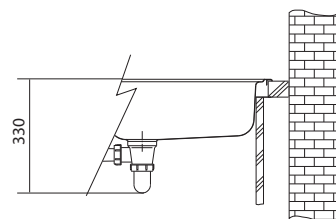

Franke Planar 8 nerez

typ

materiál

PEX 610-42

spodní skříňka od 450 mm

otočný knoflík
nikl

nerez

rádus 8 mm

miska PEX
nerez
174 × 416 × 80 mm
112.0061.444

cena: 3 360 Kč (vč. DPH)
2 800 Kč (bez DPH)

odkapávací rošt PEX
nerez
362 × 416 × 15 mm
112.0061.443

cena: 3 840 Kč (vč. DPH)
3 200 Kč (bez DPH)

Cena:

14 880 Kč (vč. DPH)

12 400 Kč (bez DPH)

Rozměry:

420 × 510 mm

výřez: 400 × 490 mm

dřez: 360 × 400 × 200 mm

rádus 8 mm

Cena zahrnuje:

- otočný sítkový ventil 3 1/2" s přepadem
- sifon pro úsporu místa 6/4" s odbočkou na myčku
- otvor pro baterii Ø 35 mm

PEX 610-51

spodní skříňka od 600 mm

otočný knoflík
nikl

nerez

rádus 8 mm

Cena:

15 960 Kč (vč. DPH)

13 300 Kč (bez DPH)

Rozměry:

510 × 510 mm

výřez: 490 × 490 mm

dřez: 450 × 400 × 200 mm

rádus 8 mm

Cena zahrnuje:

- otočný sítkový ventil 3 1/2" s přepadem
- sifon pro úsporu místa 6/4" s odbočkou na myčku
- otvor pro baterii Ø 35 mm