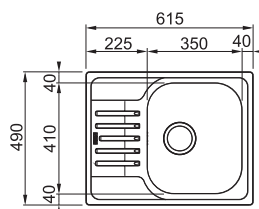

typ

materiál

PXN 611-78 **NOVINKA**
v prodeji od února 2012

spodní skříňka od 450 mm

nerez

Cena:

2 580 Kč (vč. DPH)

2 150 Kč (bez DPH)

Rozměry:

780 × 490 mm

výřez: 760 × 470 mm

dřez: 350 × 410 × 175 mm

Cena zahrnuje:

- sítkový ventil 3 1/2" s přepadem
- sifon pro úsporu místa 6/4" s odbočkou na myčku
- možno objednat otvor pro baterii

PXN 611-60 **NOVINKA**
v prodeji od února 2012

spodní skříňka od 450 mm

nerez

Cena:

2 340 Kč (vč. DPH)

1 950 Kč (bez DPH)

Rozměry:

615 × 490 mm

výřez: 595 × 470 mm

dřez: 350 × 410 × 175 mm

Cena zahrnuje:

- sítkový ventil 3 1/2" s přepadem
- sifon pro úsporu místa 6/4" s odbočkou na myčku
- možno objednat otvor pro baterii