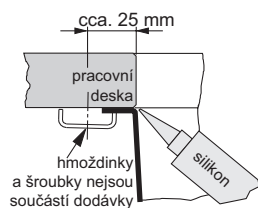

Cena zahrnuje:

- otočný sítkový ventil 3 1/2" s přepadem
- sifon pro úsporu místa 6/4" s odbočkou na myčku