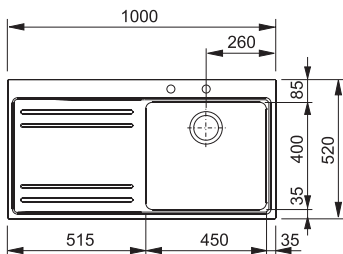

materiál model

nerez 2
7