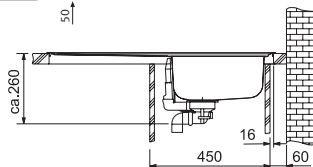

Cena:
2 760 Kč (vč. DPH)
2 300 Kč (bez DPH)

Rozměry:
790 × 500 mm
výřez: 770 × 480 mm
dřez: 340 × 400 × 155 mm

Cena zahrnuje:

- sítkový ventil 6/4" s přepadem
- sifon pro úsporu místa 6/4", s odbočkou na myčku
- **možno objednat otvor pro baterii**

AGX 651

spodní skříňka od 600 mm

nerez