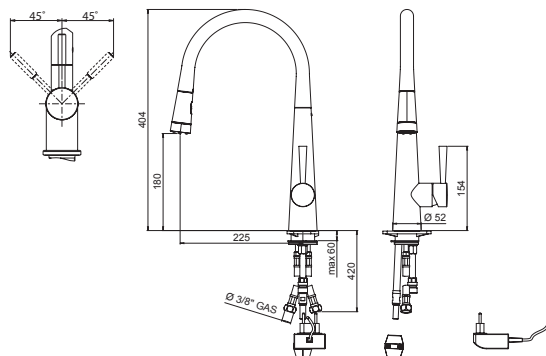

Franke baterie tlakové

typ

FN 7850

- páková směšovací
- otočná 180°
- tlaková
- s vytahovací koncovkou osazenou perlátorem
- kovová sprchová hadice 150 cm
- připojení k síti 230 V
- LED osvětlení

Připojení:
- hadičky 30 cm

chrom

FN 7850.031
(115.0071.636)

14 880 Kč (vč. DPH)
12 400 Kč (bez DPH)