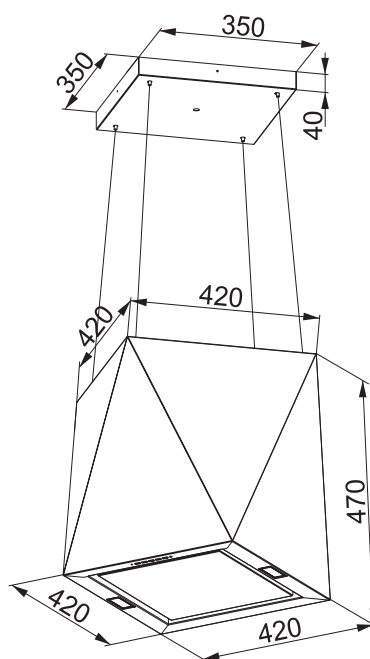

Příslušenství

kulatý pachový filtr
s aktivním uhlím
UF 05 - 112.0174.995
v ceně odsavače

NOVINKA dálkový ovladač
112.0174.991
v ceně odsavače

Hodnoty hluku (akustický výkon)

podle normy EN 60704-3

Hodnoty výkonu

při vnějším odtahu podle normy EN 61591

1. st.	57 dB(A)_{re1pW}	215 m³/h
2. st.	67 dB(A)_{re1pW}	310 m³/h
3. st.	72 dB(A)_{re1pW}	360 m³/h
Int.	75 dB(A)_{re1pW}	375 m³/h
Výkon motoru		250 W
Stupně výkonu		3 + int.
Průměr odtahu		150/120 mm

- Montážní šířka 42 cm
- Nerezový povrch
- **Štěrbínové odsávání**
- 3 stupně výkonu, intenzivní stupeň
- Elektronický řídicí obvod
- **Ukazatel nasycení filtru**
- Omyvatelný kovový tukový filtr
- Osvětlení: led žárovky 2 x 5 W
- **Pozor! Pouze recirkulace, nelze napojit na vnější odtah**
- Hmotnost: 23 kg

Čistič Gloss Clean

cena za 1 ks:

348 Kč (vč. DPH)
290 Kč (bez DPH)

cena za balení 12 ks:

3 756 Kč (vč. DPH)
3 130 Kč (bez DPH)