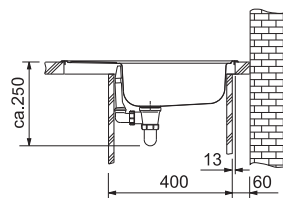

nerez

Cena:

1 800 Kč (vč. DPH)

1 500 Kč (bez DPH)

Rozměry:

580 × 510 mm

výřez: 560 × 490 mm

dřez: 340 × 355 × 145 mm

Cena zahrnuje:

- sítkový ventil 6/4" s přepadem
- sifon pro úsporu místa 6/4" s odbočkou na myčku
- možno objednat otvor pro baterii