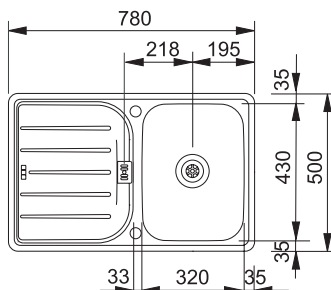

Franke Aquatik nerez

typ

materiál

AQX 614

spodní skříňka od 450 mm

nerez