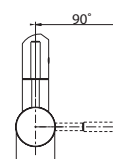

Franke baterie beztlakové ⚡ vhodné pro beztlakové ohříváče vody

typ

FG 6101 ⚡

- páková směšovací
- beztlaková
- otočná 360°

Připojení:

- hadičky 30 cm

chrom

FG 6101.031
(115.0029.842)

9 960 Kč (vč. DPH)
8 300 Kč (bez DPH)

FG 6111 ⚡

- páková směšovací
- otočná 170°
- beztlaková
- s vytahovací koncovkou osazenou perlátorem
- pochromovaná sprchová hadice 175 cm

Připojení:

- hadičky 30 cm

chrom

FG 6111.031
(115.0029.862)

10 920 Kč (vč. DPH)
9 100 Kč (bez DPH)

FG 6301 ⚡

- páková směšovací
- otočná 360°
- beztlaková

Připojení:

- hadičky 30 cm

chrom

FG 6301.031
(115.0007.327)

3 960 Kč (vč. DPH)
3 300 Kč (bez DPH)

FG 6311 ⚡

- páková směšovací
- otočná 120° se sprchou
- beztlaková
- opletená sprchová hadice 150 cm

Připojení:

- hadičky 30 cm

chrom

FG 6311.031
(115.0007.297)

5 880 Kč (vč. DPH)
4 900 Kč (bez DPH)