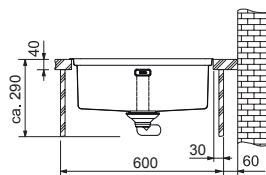

Rozměry:  
555 × 465 mm  
výřez: dle šablony  
dřez: 500 × 410 × 200 mm

Cena zahrnuje:  
- otočný sítkový ventil 3 1/2" s přepadem  
- sifon pro úsporu místa 6/4" s odbočkou na myčku

reddot design award  
winner 2011