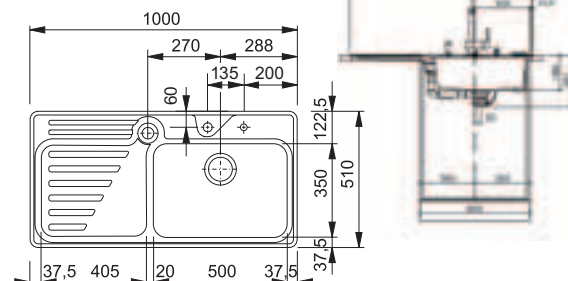

Franke Largo nerez

typ

LAX 614/7

Cena vč. příslušenství (3 ks):

21 960 Kč (vč. DPH)

18 300 Kč (bez DPH)

Rozměry:

1 000 × 510 mm

výřez: 984 × 494 mm (rádius 20 mm)

dřez: 500 × 350 × 180 mm

Cena zahrnuje:

- táhlový sítkový ventil 3 1/2" s přepadem
- sifon pro úsporu místa 6/4" s odbočkou na myčku
- otvor pro baterii ø 35 mm
- vyznačené příslušenství

spodní skříňka od 600 mm

táhlový knoflík
chrom

LAX 610

otočný knoflík
chrom

spodní skříňka od 550 mm

Cena:

16 920 Kč (vč. DPH)

14 100 Kč (bez DPH)

Rozměry:

560 × 500 mm

výřez: 547 × 487 mm

dřez: 500 × 350 × 180 mm

Cena zahrnuje:

- otočný sítkový ventil 3 1/2" s přepadem
- sifon pro úsporu místa 6/4" s odbočkou na myčku
- otvor pro baterii ø 35 mm

model 2 (odkapávací plocha vpravo), model 7 (odkapávací plocha vlevo)

Příslušenství

miska LAX 614, nerez
366 × 186 × 80 mm
112.0061.838

v ceně dřezu

posuvná přípr. deska LAX 614
bezpečnostní sklo
350 × 395 mm
112.0016.393

v ceně dřezu

tubus na příbory LAX 614
nerez
hloubka 200 mm
(bez kuchyňského náčiní)
112.0016.337

v ceně dřezu

koš LAX, nerez
310 × 395 × 122 mm
112.0007.664

cena: 960 Kč (vč. DPH)
800 Kč (bez DPH)

miska LAX 610, nerez
366 × 186 × 80 mm
112.0061.838

cena: 1 920 Kč (vč. DPH)
1 600 Kč (bez DPH)

přípravná deska LAX 610
bílý plast
365 × 326 × 10 mm
112.0036.741

cena: 1 080 Kč (vč. DPH)
900 Kč (bez DPH)