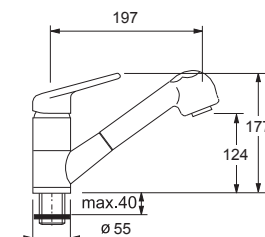

**chrom**

**FG 6311.031**  
(115.0007.297)

**5 880 Kč (vč. DPH)**  
4 900 Kč (bez DPH)