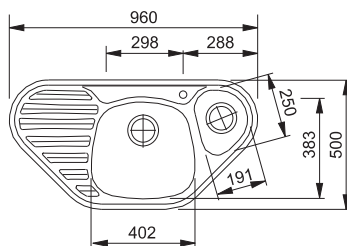

Cena:

MON 651 E

4 980 Kč (vč. DPH)

4 150 Kč (bez DPH)

MOL 651 E (tkaná struktura)

5 940 Kč (vč. DPH)

4 950 Kč (bez DPH)

Rozměry:

960 × 500 mm

výřez: dle šablony

dřezy: 402 × 383 × 150 mm

191 × 250 × 80 mm

Cena zahrnuje:

- sítkový ventil 3 1/2"
- sítkový ventil 3 1/2"
- sifon pro úsporu místa 6/4" s odbočkou na myčku
- otvor pro baterii Ø 35 mm
- malá vanička nelze zavřít, slouží jako přepad
- možno objednat otvor pro otočný sítkový ventil

Příslušenství

přípravná deska MON
bílý plast
420 × 300 × 15 mm
112.0008.436

cena: 1 200 Kč (vč. DPH)

1 000 Kč (bez DPH)

otočný sítkový ventil 3 1/2"
pro MON 681 E
1314.28

cena: 648 Kč (vč. DPH)

540 Kč (bez DPH)

koš MON

nerez
298 × 378 × 110 mm
112.0008.450

cena: 1 800 Kč (vč. DPH)

1 500 Kč (bez DPH)

miska MON/L 651 E
nerez
200 × 264 × 70 mm
112.0006.138

cena: 1 560 Kč (vč. DPH)

1 300 Kč (bez DPH)

otočný sítkový ventil 3 1/2"
pro MON/L 651 E
1314.32

cena: 648 Kč (vč. DPH)

540 Kč (bez DPH)