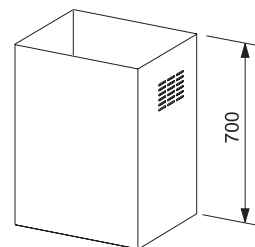

prodloužení komínku
(nahrazuje horní část)

112.0017.991

cena: 6 000 Kč (vč. DPH)
5 000 Kč (bez DPH)

zpětná klapka

Ø 150 mm

ZK 150 - 133.0056.646

cena: 360 Kč (vč. DPH)
300 Kč (bez DPH)

zpětná klapka

Ø 120 mm

ZK 120 - 133.0058.472

cena: 360 Kč (vč. DPH)
300 Kč (bez DPH)