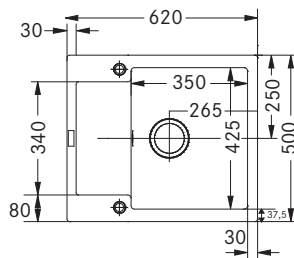

MRG 611-62 **NOVINKA**

spodní skříňka od 450 mm