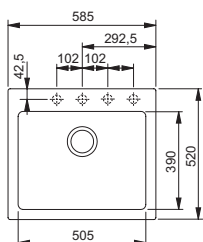

Franke Kubus Fragranit DuraKleen® PLUS + Sanitized®

typ

barva

KSG 238

spodní skříňka od 600 mm