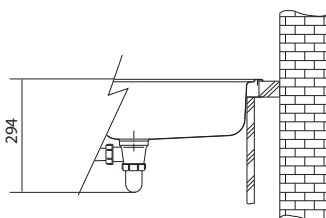

AMX 611/7

AMT 611/7

spodní skříňka od 450 mm

nerez

2

7

nerez

2

mikrostruktura

7

Cena:

AMX 611

4 920 Kč (vč. DPH)

4 100 Kč (bez DPH)

AMT 611 (mikrostruktura)

5 940 Kč (vč. DPH)

4 950 Kč (bez DPH)

Rozměry:

860 × 500 mm

výřez: 840 × 480 mm

dřez: 340 × 400 × 190 mm

Cena zahrnuje:

- sítkový ventil 3 1/2" s přepadem
- sifon pro úsporu místa 6/4" s odbočkou na myčku
- otvor pro baterii Ø 35 mm