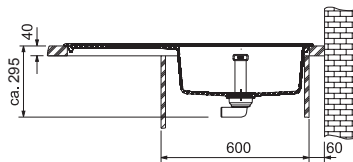

Cena včetně misky a desky:

18 960 Kč (vč. DPH)

15 800 Kč (bez DPH)

Rozměry:

1 000 × 515 mm

výřez: 980 × 495 mm (rádius 10 mm)

dřez: 500 × 390 × 190 mm

Cena zahrnuje:

- odkapovou misku a skleněnou desku
- otočný sítkový ventil 3 1/2" s přepadem
- sifon pro úsporu místa 6/4" s odbočkou na myčku
- možnost umístit dávkovač saponátu, viz. str. 226

věnujte prosím pozornost návodu na montáž a údržbu fragranit. dřezů na str. 43

spodní skříňka od 600 mm

nerezové proužky na odkapové ploše