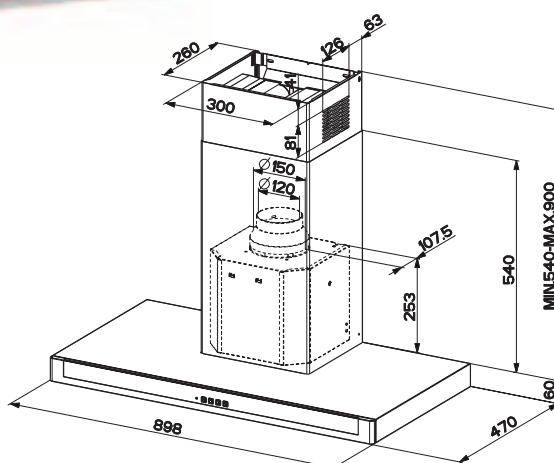

Hodnoty hluku (akustický výkon)

podle normy EN 60704-3

Hodnoty výkonu

při největším odtahu podle normy EN 61591

1. st.	51 dB(A)_{re1pW}	240 m³/h
2. st.	59 dB(A)_{re1pW}	350 m³/h
3. st.	65 dB(A)_{re1pW}	430 m³/h
Výkon motoru		145 W
Stupně výkonu		3
Průměr odtahu		150/120 mm

- Montáž na stěnu
- Montážní šířka 90 cm
- Nerezový povrch/černé sklo
- 3 stupně výkonu
- **Dotykové ovládání**
- Omyvatelný kovový tukový filtr
- Osvětlení: halogenové žárovky 2 × 20 W, stmívatelné
- S větším odtahem i s recirkulací
- Hmotnost: 15 kg

Příslušenství

pachový filtr
s aktivním uhlím

UF 06 - 112.0016.756

cena: 480 Kč (vč. DPH)

400 Kč (bez DPH)

prodloužení komínku
(nahrazuje horní část)

112.0017.983

cena: 2 400 Kč (vč. DPH)

2 000 Kč (bez DPH)

zpětná klapka

Ø 150 mm

ZK 150 - 133.0056.646

cena: 360 Kč (vč. DPH)

300 Kč (bez DPH)

zpětná klapka

Ø 120 mm

ZK 120 - 133.0058.472

cena: 360 Kč (vč. DPH)

300 Kč (bez DPH)

Čistič Gloss Clean

cena za 1 ks:

348 Kč (vč. DPH)

290 Kč (bez DPH)

cena za balení 12 ks:

3 756 Kč (vč. DPH)

3 130 Kč (bez DPH)