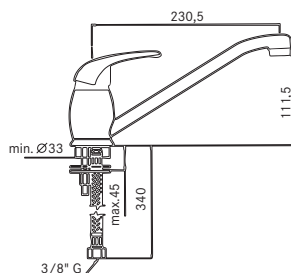

- páková směšovací
- otočná 360°
- tlaková

Připojení:
- hadičky 30 cm

chrom

FP 5200
(115.0085.058)

2 640 Kč (vč. DPH)
2 200 Kč (bez DPH)