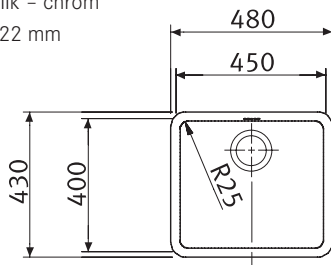

táhlový knoflík – chrom
pro otvor Ø 22 mm