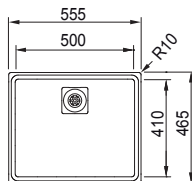

otočný knoflík - nerez
pro otvor $\varnothing$ 22 mm