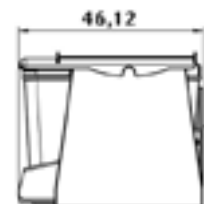

Rozměry:
559 × 389 × 461 mm

Typ	Cena vč. DPH	Cena bez DPH
700 M 60	7 920 Kč	6 600 Kč
700 K 60	8 640 Kč	7 200 Kč

8 l

18 l

18 l

8 l

Sorter **Motion (M)** se vysouvá pomocí úchytky na přední straně dvířek a má samouzavírání, které zabírá 35 mm před korpusem + měkký dojezd s brzdou, která zaručuje tichý doraz.

Sorter **Kick-matic (K)** se vysouvá pomocí nerezového pedálu před soklovou lištou (minimální výška soklové lišty 70 mm), který umožňuje otevírání bez pomoci ruky.