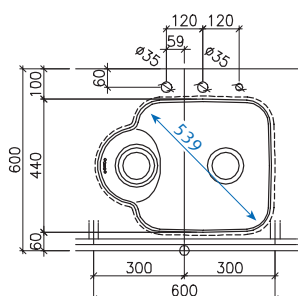

Franke Beach nerez, Polyedro nerez pro spodní montáž (do žuly a umělých kamenů)

typ

materiál

BBX 160

spodní skříňka od 600 mm

nerez

dvojitý táhlový ovladač
pochromovaný plast
v ceně dřezu

Cena včetně dvou misek:

18 720 Kč (vč. DPH)

15 600 Kč (bez DPH)

Rozměry:

574 × 440 mm

výřez: dle šablony

Cena zahrnuje:

- táhlový sítkový ventil 3 1/2" s přepadem
- táhlový sítkový ventil 3 1/2"
- sifon F3L pro úsporu místa 6/4" s odbočkou na myčku
- misky (nasazovací a odkapávací)

Pro snadnou manipulaci s deskou doporučujeme tloušťku pracovní desky 28 – 32 mm.