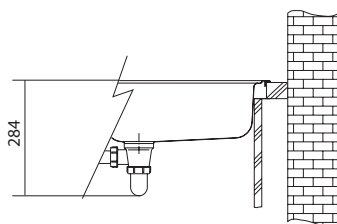

Franke Logica nerez

typ

LLX 620

Cena:
5 400 Kč (vč. DPH)
4 500 Kč (bez DPH)

Rozměry:

790 × 500 mm

výřez: 770 × 180 mm

dřezy: 2 × 340 × 400 × 180 mm

Cena zahrnuje:

- síťový ventil 3 1/2" s přepadem
- síťový ventil 3 1/2"
- sifon pro úsporu místa 6/4" s odbočkou na myčku
- otvor pro baterii ø 35 mm

spodní skříňka od 800 mm

materiál

nerez

Příslušenství

přípravná deska LLX
bílý plast
340 × 400 mm
112.0047.761

cena: 1 200 Kč (vč. DPH)
1 000 Kč (bez DPH)

koš LLX
nerez
340 × 400 mm
112.0047.840

cena: 960 Kč (vč. DPH)
800 Kč (bez DPH)