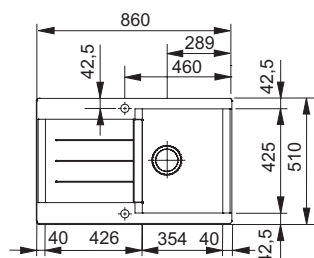

pískový
melír

grafit

bílá

led

sahara

havana

šedý

kámen

NOVINKA onyx

NOVINKA tmavě
hnědá

věnujte prosím pozornost návodu na montáž a údržbu fragranit. dřezů na str. 43