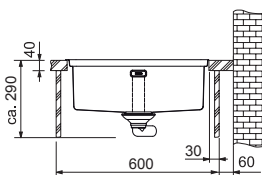

Ploché okraje!

**Cena:**  
**17 880 Kč (vč. DPH)**  
14 900 Kč (bez DPH)

Rozměry:  
555 × 465 mm  
výřez: dle šablony  
dřez: 500 × 410 × 200 mm

Cena zahrnuje:

- otočný sítkový ventil 3 1/2" s přepadem
- sifon pro úsporu místa 6/4" s odbočkou na myčku