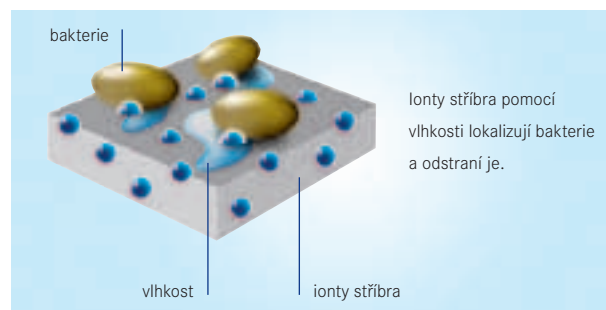

Sanitized® pomáhá udržovat povrch dřezu hygienicky čistý a chrání jej před bakteriemi a mikroby po dobu mezi běžným čištěním.