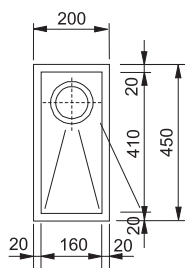

Franke Planar nerez pro spodní montáž (do žuly a umělých kamenů)

typ

materiál

PPX 110-16

spodní skříňka od 300 mm