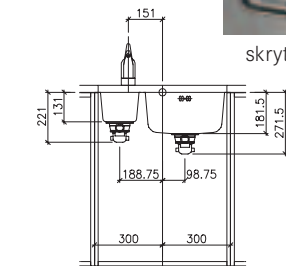

Příslušenství

miska ARX 110-17

nerez

182 × 334 × 80 mm

112.0006.086

cena: 1 920 Kč (vč. DPH)

1 600 Kč (bez DPH)

přípravná deska

ARX 110-35/160

bílý plast

364 × 452 × 19 mm

112.0007.557

cena: 3 000 Kč (vč. DPH)

2 500 Kč (bez DPH)

koš ARX 110-35/160

nerez

310 × 395 × 122 mm

112.0007.664

cena: 960 Kč (vč. DPH)

800 Kč (bez DPH)

otočný knoflík ARX

nerez

133.0171.314

cena: 444 Kč (vč. DPH)

370 Kč (bez DPH)

nikl

133.0175.517

cena: 384 Kč (vč. DPH)

320 Kč (bez DPH)