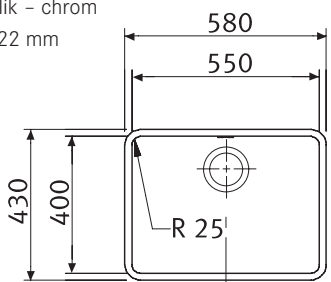

táhlový knoflík – chrom
pro otvor Ø 22 mm