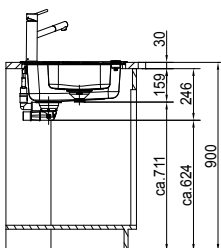

Rozměry:  
1 053 × 513 mm  
výřez: dle šablony  
dřezy: 360 × 445 × 175 mm  
160 × 300 × 120 mm

- Cena zahrnuje:
- otočný sítkový ventil 3 1/2"
  - sítkový ventil 3 1/2"
  - sifon pro úsporu místa 6/4" s odbočkou na myčku
  - otvor pro baterii Ø 35 mm