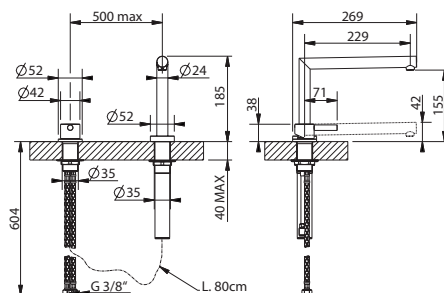

Franke baterie vhodné pro montáž pod okno

typ

FG 7481

baterie zůstává plně funkční i při zasunutí směrem dolů

vhodná pro montáž do žuly a umělých kamenů

- páková směšovací
- otočná 360°
- tlaková

Připojení:
- hadičky 40 cm

chrom

FG 7481.031
(115.0085.000)

9 720 Kč (vč. DPH)
8 100 Kč (bez DPH)

nikl

FG 7481.149
(115.0197.406)

12 960 Kč (vč. DPH)
10 800 Kč (bez DPH)

FG 7483

baterie zůstává plně funkční i při zasunutí směrem dolů

vhodná pro montáž do žuly a umělých kamenů

- páková směšovací
- otočná 360°
- tlaková
- s vytahovací koncovkou osazenou perlátorem
- pochromovaná sprchová hadice 200 cm

Připojení:
- hadičky 40 cm

chrom

FG 7483.031
(115.0043.616)

11 520 Kč (vč. DPH)
9 600 Kč (bez DPH)

nikl

FG 7483.149
(115.0197.405)

15 360 Kč (vč. DPH)
12 800 Kč (bez DPH)