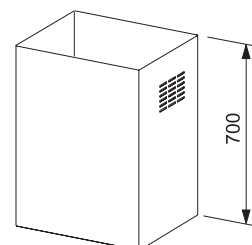

prodloužení komínku
(nahrazuje horní část)

112.0017.991

cena: 6 000 Kč (vč. DPH)

5 000 Kč (bez DPH)

zpětná klapka Ø 150 mm

ZK 150 - 133.0056.646

cena: 360 Kč (vč. DPH)

300 Kč (bez DPH)

zpětná klapka Ø 120 mm

ZK 120 - 133.0058.472

cena: 360 Kč (vč. DPH)

300 Kč (bez DPH)