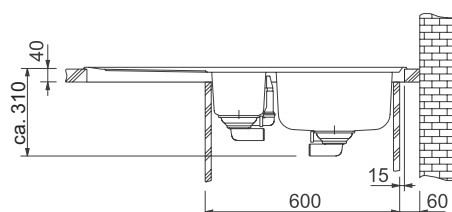

nerez 2  
7

**Cena:**

**6 960 Kč (vč. DPH)**

5 800 Kč (bez DPH)

Rozměry:

1 000 × 510 mm

výřez: 980 × 490 mm

dřezy: 360 × 420 × 200 mm