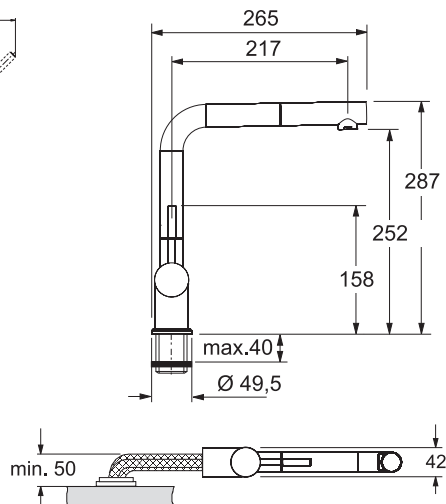

Připojení:

- hadičky 80 cm

**chrom**

**FG 6560.031**  
(115.0043.266)

**9 960 Kč (vč. DPH)**  
8 300 Kč (bez DPH)