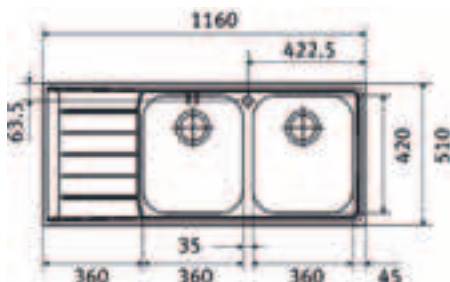

NEX 621/7

spodní skříňka od 800 mm

nerez

2
7