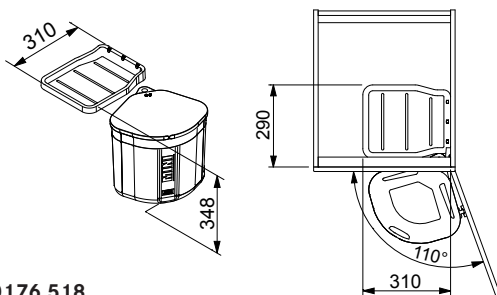

Franke Sorter Mini

Franke Pivot

Franke Cube 10

Sorter Mini **NOVINKA**

objem: 17,5 l
barva: černá
nutný úhel otevření dvířek 110 °
minimální montážní prostor 310 × 310 × 348 mm

spodní skříňka od 400 mm

121.0176.518
cena: **720 Kč (vč. DPH)**
600 Kč (bez DPH)

Pivot

objem: 30 l
barva: černá
možno doobjednat uhlíkový filtr

spodní skříňka od 400 mm