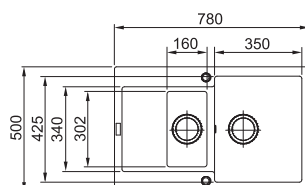

**Cena:**

**7 920 Kč (vč. DPH)**

6 600 Kč (bez DPH)

Rozměry:

780 × 500 mm

výřez: 760 × 480 mm

dřezy: 350 × 425 × 200 mm

160 × 300 × 130 mm