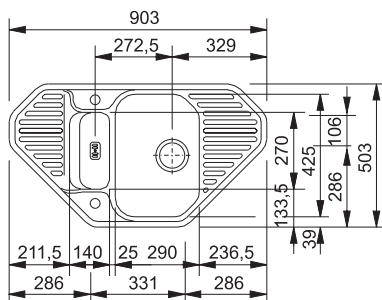

EFX 682 E

spodní rohová skříňka 900 × 900 mm
nebo 1 050 × 1 050 mm

nerez

Cena bez misky:

6 960 Kč (vč. DPH)

5 800 Kč (bez DPH)

Rozměry:

903 × 503 mm

výřez: dle šablony

dřez: 290 × 425 × 150 mm

Cena zahrnuje:

- otočný sítkový ventil 3 1/2" s přepadem
- sifon pro úsporu místa 6/4" s odbočkou na myčku
- otvor pro baterii Ø 35 mm
- malá vanička slouží jako přepad