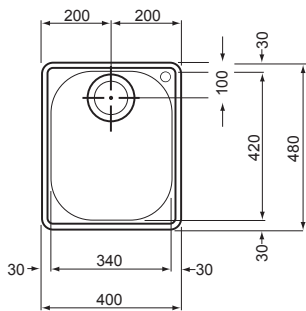

CPX 610

spodní skříňka od 400 mm

nerez

otočný knoflík - chrom
pro otvor $\varnothing$ 18 mm