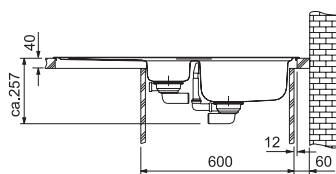

Cena:

4 320 Kč (vč. DPH)

3 600 Kč (bez DPH)

Rozměry:

965 × 500 mm

výřez: 945 × 480 mm

dřezy: 345 × 395 × 150 mm

170 × 320 × 80 mm

Cena zahrnuje:

- sítkový ventil 3 1/2" s přepadem
- sítkový ventil 3 1/2"
- sifon pro úsporu místa 6/4" s odbočkou na myčku
- možno objednat otvor pro baterii
- nebo pro otočný sítkový ventil