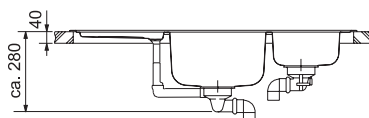

výřez: dle šablony

dřez: 320 × 430 × 180 mm

Ventil jako součást dna dřezu:  
omezuje usazování nečistot

miska AQX 664 E

nerez

240 × 240 × 80 mm

112.0013.803

**cena: 960 Kč (vč. DPH)**