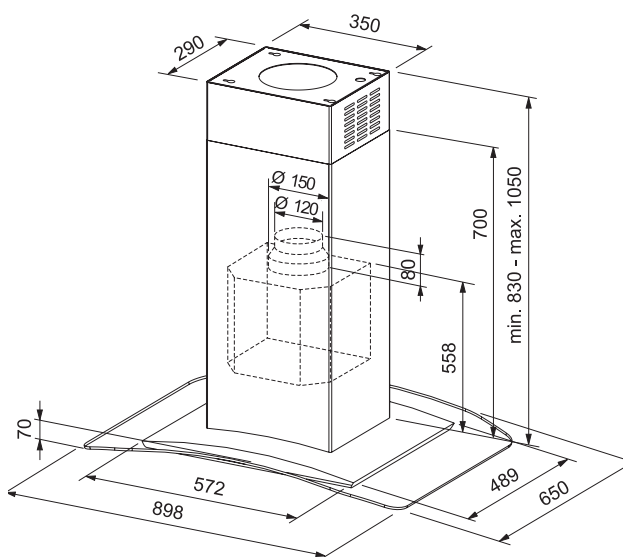

Hodnoty hluku (akustický výkon)

podle normy EN 60704-3

Hodnoty výkonu

při vnějším odtahu podle normy EN 61591

1. st.	45 dB(A)_{re1pW}	260 m³/h
2. st.	56 dB(A)_{re1pW}	405 m³/h
3. st.	63 dB(A)_{re1pW}	545 m³/h
Int.	68 dB(A)_{re1pW}	660 m³/h
Výkon motoru	250 W	
Stupně výkonu	3 + int. + doběh	
Průměr odtahu	150/120 mm	

- Montážní šířka 90 cm
- Nerezový povrch, sklo
- **Digitální displej**
- 3 stupně výkonu, intenzivní stupeň a doběh
- Elektronický řídicí obvod
- Omyvatelný kovový tukový filtr
- **Osvětlení: halogenové žárovky 4 × 20 W**
- S vnějším odtahem i s recirkulací
- Hmotnost: 37 kg