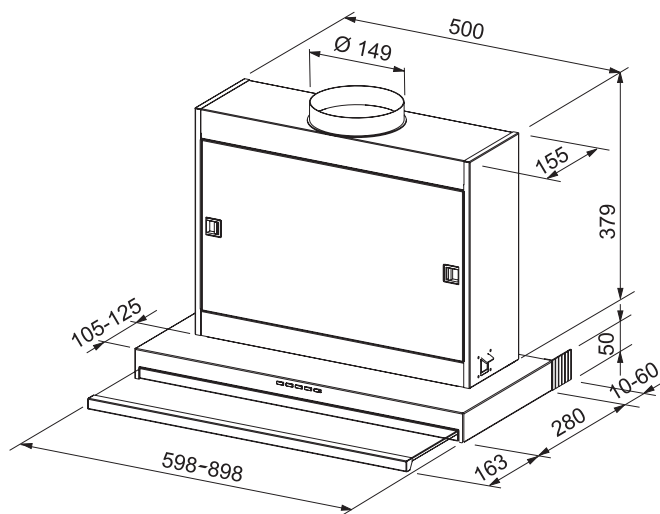

- Montážní šířka:
  FTC 9462 XS: 90 cm
  FTC 6462 XS: 60 cm
- Nerezový povrch, skleněný výsuv
- **Štěrbínové odsávání**
- **Digitální displej**
- 3 stupně výkonu, intenzivní stupeň a doběh
- Elektronický řídicí obvod
- Dva motory
- Omyvatelný kovový tukový filtr
- Osvětlení:
  FTC 9462 XS: halogenové žárovky 3 × 20 W
  FTC 6462 XS: halogenové žárovky 2 × 20 W
- S vnějším odtahem i s recirkulací
- Hmotnost: 14 kg

Hodnoty hluku (akustický výkon)

podle normy EN 60704-3

Hodnoty výkonu

při vnějším odtahu podle normy EN 61591

1. st.	50 dB(A)_{re1pW}	240 m³/h
2. st.	57 dB(A)_{re1pW}	325 m³/h
3. st.	63 dB(A)_{re1pW}	450 m³/h
Int.	68 dB(A)_{re1pW}	570 m³/h
Výkon motoru		380 W
Stupně výkonu		3 + int.
Průměr odtahu		150/120 mm

Příslušenství

pachový filtr s aktivním uhlím
UF 04 - 112.0016.758
cena: 480 Kč (vč. DPH)
400 Kč (bez DPH)

zpětná klapka
Ø 150 mm
ZK 150 - 133.0056.646
cena: 360 Kč (vč. DPH)
300 Kč (bez DPH)

zpětná klapka
Ø 120 mm
ZK 120 - 133.0058.472
cena: 360 Kč (vč. DPH)
300 Kč (bez DPH)

Čistič Gloss Clean
cena za 1 ks:
348 Kč (vč. DPH)
290 Kč (bez DPH)
cena za balení 12 ks:
3 756 Kč (vč. DPH)
3 130 Kč (bez DPH)