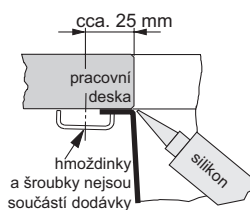

Franke Planar nerez pro spodní montáž (do žuly a umělých kamenů)

typ

materiál

PPX 110-16

spodní skříňka od 300 mm

nerez

Cena:

10 920 Kč (vč. DPH)

9 100 Kč (bez DPH)

Rozměry:

200 × 470 mm

výřez: dle šablony

dřez: 160 × 410 × 130 mm

Cena zahrnuje:

- sítkový ventil 3 1/2" s přepadem

- dřez je bez sifonu

PPX 110-38

spodní skříňka od 450 mm

otočný knoflík – niki
pro otvor $\varnothing$ 35 mm

nerez

Cena:

12 960 Kč (vč. DPH)

10 800 Kč (bez DPH)

Rozměry:

420 × 450 mm

výřez: dle šablony

dřez: 380 × 410 × 200 mm

Cena zahrnuje:

- otočný sítkový ventil 3 1/2" s přepadem

- dřez je bez sifonu

PPX 110-52

spodní skříňka od 600 mm

otočný knoflík – niki
pro otvor $\varnothing$ 35 mm

nerez

Cena:

13 920 Kč (vč. DPH)

11 600 Kč (bez DPH)

Rozměry:

560 × 450 mm

výřez: dle šablony

dřez: 520 × 410 × 200 mm

Cena zahrnuje:

- otočný sítkový ventil 3 1/2" s přepadem

- dřez je bez sifonu

Příslušenství

miska PPX
bílý plast/nerez
426 × 230 mm
112.0042.960

cena: 2 160 Kč (vč. DPH)

1 800 Kč (bez DPH)

přípravná deska PPX
bílý plast

426 × 230 mm

112.0016.488

cena: 960 Kč (vč. DPH)

800 Kč (bez DPH)

přípr. kombi deska PPX

bílý plast + dřevo

426 × 400 mm, $\varnothing$ 255 mm

112.0016.487

cena: 3 480 Kč (vč. DPH)

2 900 Kč (bez DPH)

miska PPX
ke kombi desce PPX

nerez

$\varnothing$ 240 mm

112.0049.450

cena: 1 440 Kč (vč. DPH)

1 200 Kč (bez DPH)