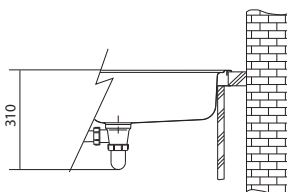

Cena:
6 960 Kč (vč. DPH)
5 800 Kč (bez DPH)

Rozměry:
864 × 514 mm
výřez: dle šablony
dřez: 360 × 420 × 200 mm

1. Cena zahrnuje:
2. sítkový ventil 3 1/2" s přepadem
   - sifon pro úsporu místa 6/4" s odbočkou na myčku
   - otvor pro baterii Ø 35 mm