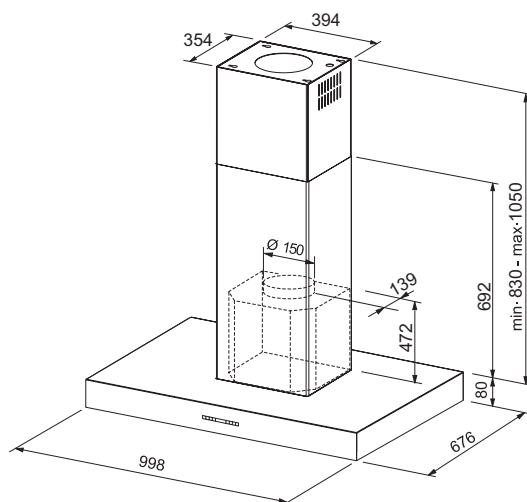

Cena:
39 960 Kč (vč. DPH)
33 300 Kč (bez DPH)