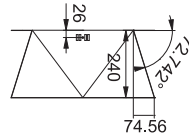

Franke Polyedro nerez pro zabudování do roviny (do žuly a umělých kamenů)

Příslušenství

typ

materiál

PDX 210-51 **NOVINKA**

spodní skříňka od 600 mm

otočný knoflík
nerez

nerez

Cena:

19 800 Kč (vč. DPH)

16 500 Kč (bez DPH)

Rozměry:

510 × 510 mm

výřez: dle šablony

dřez: 360 × 360 × 240 mm

Cena zahrnuje:

- otočný sítkový ventil 3 1/2" s přepadem
- sifon pro úsporu místa 6/4" s odbočkou na myčku
- otvor pro baterii Ø 35 mm