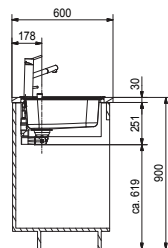

Cena:
9 960 Kč (vč. DPH)
8 300 Kč (bez DPH)

Rozměry:

780 × 510 mm

výřez: 764 × 494 (rádius 20 mm)

dřez: 350 × 435 × 180 mm

Cena zahrnuje:

- otočný sítkový ventil 3 1/2" s přepadem
- sifon pro úsporu místa 6/4" s odbočkou na myčku
- otvor pro baterii $\varnothing$ 35 mm

ARX 620 **NOVINKA**

spodní skříňka od 800 mm

nerez