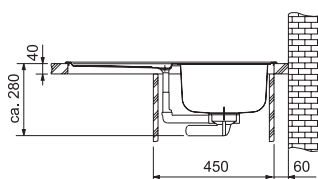

výřez: 760 × 480 mm (rádius 30 mm)

dřez: 320 × 430 × 180 mm

Cena zahrnuje:

- otočný sítkový ventil 3 1/2" s přepadem
- sifon pro úsporu místa 6/4" s odbočkou na myčku
- otvor pro baterii Ø 35 mm
- nelze instalovat drtič na odpadky