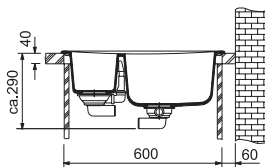

spodní skříňka od 600 mm