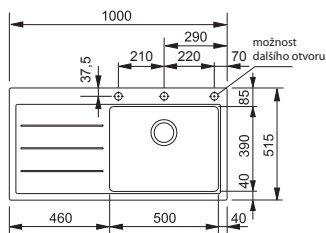

Cena včetně misky a desky:

18 960 Kč (vč. DPH)

15 800 Kč (bez DPH)

Rozměry:

1 000 × 515 mm

výřez: 980 × 495 mm (rádius 10 mm)

dřez: 500 × 390 × 190 mm

Cena zahrnuje:

- odkapovou misku a skleněnou desku
- otočný sítkový ventil 3 1/2" s přepadem
- sifon pro úsporu místa 6/4" s odbočkou na myčku
- možnost umístit dávkovač saponátu, viz. str. 226

věnujte prosím pozornost návodu na montáž a údržbu fragranit. dřezů na str. 43

spodní skříňka od 600 mm

nerezové proužky na odkapové ploše