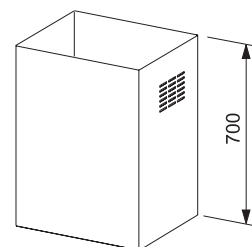

prodloužení komínku
(nahrazuje horní část)

112.0017.991

cena: 6 000 Kč (vč. DPH)
5 000 Kč (bez DPH)

zpětná klapka Ø 150 mm

ZK 150 - 133.0056.646

cena: 360 Kč (vč. DPH)
300 Kč (bez DPH)

zpětná klapka Ø 120 mm

ZK 120 - 133.0058.472

cena: 360 Kč (vč. DPH)
300 Kč (bez DPH)