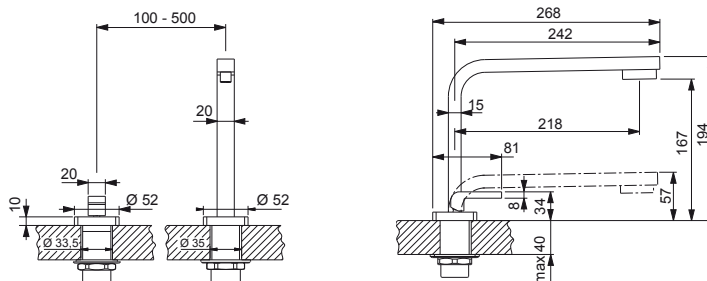

Franke baterie vhodné pro montáž pod okno

typ

FG 7421 **NOVINKA**

vhodná pro montáž do žuly a umělých kamenů

baterie zůstává plně funkční i při zasunutí směrem dolů

- páková směšovací
- otočná 360°
- tlaková
- základny 5,2 × 5,2 cm

Připojení:

- hadičky 55 cm

chrom

FG 7421.031
(115.0177.692)

9 480 Kč (vč. DPH)
7 900 Kč (bez DPH)

nikl

FG 7421.149
(115.0177.693)

12 960 Kč (vč. DPH)
10 800 Kč (bez DPH)

FG 7427 **NOVINKA**

vhodná pro montáž do žuly a umělých kamenů

baterie zůstává plně funkční i při zasunutí směrem dolů