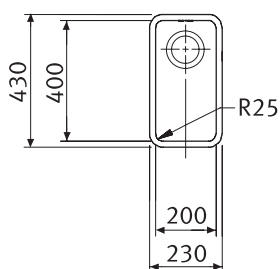

Franke Kubus nerez

typ

KBX 210/610-20

Cena:
13 800 Kč (vč. DPH)
11 500 Kč (bez DPH)

Rozměry:
230 × 430 mm
výřez dle šablony
dřez: 200 × 400 × 130 mm

Cena zahrnuje:
- síťový ventil 3 1/2 s přepadem
- dřez je bez sifonu

spodní skříňka od 300 mm