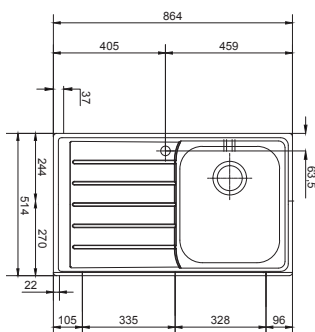

Franke Neptun nerez pro zabudování do roviny (do žuly a umělých kamenů)

typ materiál model

NEX 211/7

spodní skříňka od 500 mm

nerez 2
7