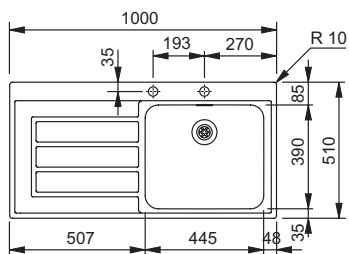

Franke Epos nerez

typ

materiál

model

EOX 611/7

Cena :

14 880 Kč (vč. DPH)

12 400 Kč (bez DPH)

Rozměry:

1 000 × 510 mm

výřez: 984 × 494 mm (rádius 10 mm)

dřež: 445 × 390 × 175 mm

Cena zahrnuje:

- otočný sítkový ventil 3 1/2" s přepadem
- sifon pro úsporu místa 6/4" s odbočkou na myčku
- otvor pro baterii ø 35 mm

spodní skříňka od 500 mm

nerez 2
7

miska EOX

nerez
183 × 413 × 64 mm
112.0081.491

cena: 1 560 Kč (vč. DPH)
1 300 Kč (bez DPH)

přípravná deska EOX
dřevo

260 × 401 × 18 mm
112.0081.501

cena: 1 800 Kč (vč. DPH)
1 500 Kč (bez DPH)

koš EOX

nerez
285 × 350 × 145 mm
112.0007.650

cena: 960 Kč (vč. DPH)
800 Kč (bez DPH)

otočný knoflík – chrom
133.0171.327

cena: 420 Kč (vč. DPH)
350 Kč (bez DPH)

nikl
133.0175.515

cena: 480 Kč (vč. DPH)
400 Kč (bez DPH)

EOX 651/7

Cena bez misky :

17 880 Kč (vč. DPH)

14 900 Kč (bez DPH)

Rozměry:

1 000 × 510 mm

výřez: 984 × 494 mm (rádius 10 mm)

dřezy: 360 × 390 × 175 mm

160 × 390 × 120 mm

Cena zahrnuje:

- otočný sítkový ventil 3 1/2" s přepadem
- sítkový ventil 3 1/2"
- sifon pro úsporu místa 6/4" s odbočkou na myčku
- otvor pro baterii ø 35 mm

spodní skříňka od 600 mm

nerez 2
7