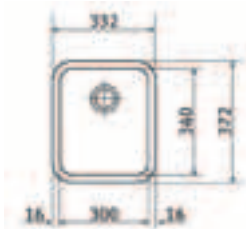

GAX 110-30

spodní skříňka od 400 mm

nerez

Cena:
3 960 Kč (vč. DPH)
3 300 Kč (bez DPH)

Rozměry:
332 × 372 mm
výřez: dle šablony
dřez: 300 × 340 × 190 mm

Cena zahrnuje:
- sítkový ventil 3 1/2" s přepadem
- dřez je bez sifonu