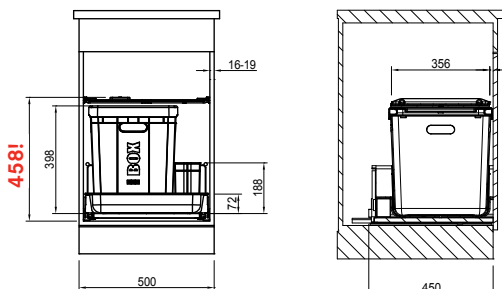

Franke sortery řada 350

sortery se vkládají do zásuvky, která je osazena podélným relingem

Sorter 350-50

spodní skříňka od 500 mm

121.0033.259

plastový koš: 40 l (sáček 35 l nebo 2 × 17 l)

barva: černá

víko obsahuje aktivní uhlíkový filtr,
který pohlcuje nepříjemné pachy

cena: 6 000 Kč (vč. DPH)

5 000 Kč (bez DPH)