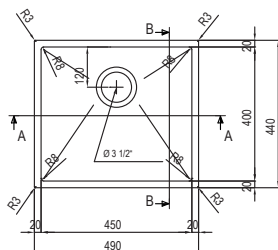

spodní skříňka od 600 mm