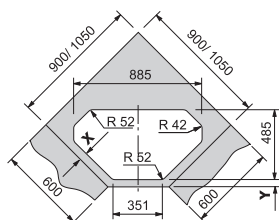

výřez: dle šablony

dřez: 290 × 425 × 150 mm

Cena zahrnuje:

- otočný sítkový ventil 3 1/2" s přepadem
- sifon pro úsporu místa 6/4" s odbočkou na myčku
- otvor pro baterii Ø 35 mm
- malá vanička slouží jako přepad