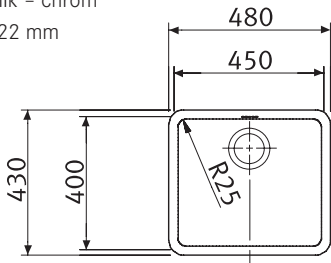

táhlový knoflík – chrom
pro otvor Ø 22 mm