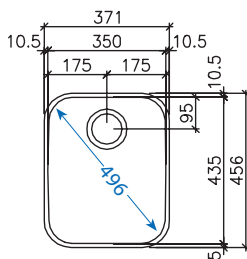

Franke Ariane nerez pro spodní montáž (do žuly a umělých kamenů)

typ materiál model

ARX 110-17 S
ARX 110-17 O

otočný knoflík – chrom
pro otvor $\varnothing$ 22 mm

spodní skříňka od 300 mm

nerez

skrytý přepad

Cena:

ARX 110-17 S (sítkový ventil)

3 480 Kč (vč. DPH)

2 900 Kč (bez DPH)

ARX 110-17 O (otočný ventil)

3 840 Kč (vč. DPH)

3 200 Kč (bez DPH)

Rozměry:

190 × 340 mm

výřez: dle šablony

dřez: 170 × 320 × 130 mm

Cena zahrnuje:

– sítkový ventil 3 1/2" s přepadem nebo

otočný sítkový ventil 3 1/2" s přepadem

– dřez je bez sifonu

ARX 110-35 S
ARX 110-35 O

otočný knoflík – chrom
pro otvor $\varnothing$ 22 mm

spodní skříňka od 450 mm

nerez

skrytý přepad

Cena:

ARX 110-35 S (sítkový ventil)

5 280 Kč (vč. DPH)

4 400 Kč (bez DPH)

ARX 110-35 O (otočný ventil)

5 640 Kč (vč. DPH)

4 700 Kč (bez DPH)

Rozměry:

371 × 456 mm

výřez: dle šablony

dřez: 350 × 435 × 175 mm

Cena zahrnuje:

– sítkový ventil 3 1/2" s přepadem nebo

otočný sítkový ventil 3 1/2" s přepadem

– dřez je bez sifonu

ARX 160/7

otočný knoflík – chrom
pro otvor $\varnothing$ 22 mm

spodní skříňka od 600 mm

nerez

2

7

skrytý přepad

Cena včetně misky:

15 480 Kč (vč. DPH)

12 900 Kč (bez DPH)

Rozměry:

598 × 485 mm

výřez: dle šablony

dřezy: 350 × 435 × 175 mm

170 × 320 × 130 mm

Cena zahrnuje:

– odkapávací misku ARX nerez

– otočný sítkový ventil 3 1/2" s přepadem

– sítkový ventil 3 1/2"

– sifon pro úsporu místa 6/4" s odbočkou na myčku

Příslušenství

miska ARX 110-17

nerez

182 × 334 × 80 mm

112.0006.086

cena: 1 920 Kč (vč. DPH)

1 600 Kč (bez DPH)

přípravná deska

ARX 110-35/160

bílý plast

364 × 452 × 19 mm

112.0007.557

cena: 3 000 Kč (vč. DPH)

2 500 Kč (bez DPH)

koš ARX 110-35/160

nerez

310 × 395 × 122 mm

112.0007.664

cena: 960 Kč (vč. DPH)

800 Kč (bez DPH)

otočný knoflík ARX

nerez

133.0171.314

cena: 444 Kč (vč. DPH)

370 Kč (bez DPH)

nikl

133.0175.517

cena: 384 Kč (vč. DPH)

320 Kč (bez DPH)