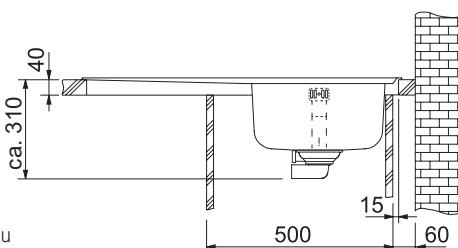

Franke Neptun nerez

Příslušenství

typ

materiál

model

NEX 611/7

spodní skříňka od 500 mm

nerez 2
7

Cena:

5 940 Kč (vč. DPH)

4 950 Kč (bez DPH)

Rozměry:

860 × 510 mm

výřez: 840 × 490 mm

dřezy: 360 × 420 × 200 mm

Cena zahrnuje:

- sítkový ventil 3 1/2" s přepadem
- sifon pro úsporu místa 6/4" s odbočkou na myčku
- otvor pro baterii Ø 35 mm

miska NEX
bílý plast/nerez
320 × 450 mm
112.0049.603

cena: 2 400 Kč (vč. DPH)
2 000 Kč (bez DPH)

přípravná deska NEX
bílý plast
320 × 450 mm
112.0049.601

cena: 1 200 Kč (vč. DPH)
1 000 Kč (bez DPH)

koš NEX
nerez
340 × 400 mm
112.0047.840

cena: 960 Kč (vč. DPH)
800 Kč (bez DPH)

miska NEX 651
nerez
165 × 306 mm
112.0040.691

cena: 840 Kč (vč. DPH)
700 Kč (bez DPH)

NEX 651/7

spodní skříňka od 600 mm

nerez 2
7