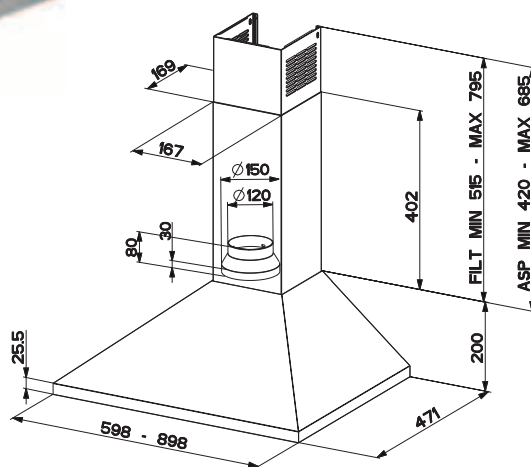

Hodnoty hluku (akustický výkon)

podle normy EN 60704-3

Hodnoty výkonu

při největším odtahu podle normy EN 61591

1. st.	53 dB(A)_{re1pW}	230 m³/h
2. st.	61 dB(A)_{re1pW}	330 m³/h
3. st.	67 dB(A)_{re1pW}	430 m³/h
Výkon motoru	150 W	
Stupně výkonu	3	
Průměr odtahu	150/120 mm	

- Montáž na stěnu
- Montážní šířka:
  FJO 904 XS: 90 cm
  FJO 604 XS: 60 cm
- Nerezový povrch
- 3 stupně výkonu
- Tlačítkové ovládání
- Omyvatelný kovový tukový filtr
- Osvětlení: halogenové žárovky 2 × 28 W
- S vnějším odtahem i s recirkulací
- Hmotnost: 9 kg

Příslušenství

kulatý pachový filtr
s aktivním uhlím

UF 02 - 112.0067.942

cena: 480 Kč (vč. DPH)

400 Kč (bez DPH)

zpětná klapka

Ø 150 mm

ZK 150 - 133.0056.646

cena: 360 Kč (vč. DPH)

300 Kč (bez DPH)

zpětná klapka

Ø 120 mm

ZK 120 - 133.0058.472

cena: 360 Kč (vč. DPH)

300 Kč (bez DPH)

Čistič Gloss Clean

cena za 1 ks:

348 Kč (vč. DPH)

290 Kč (bez DPH)

cena za balení 12 ks:

3 756 Kč (vč. DPH)

3 130 Kč (bez DPH)