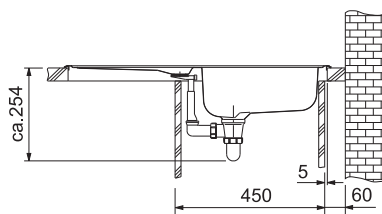

EFN 651-78

spodní skříňka od 600 mm

nerez