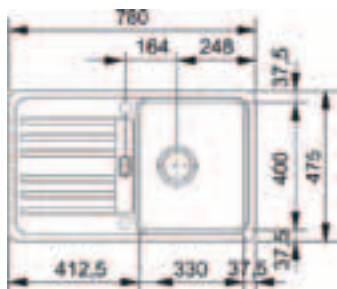

spodní skříňka od 500 mm,
po úpravě skříňky i od 450 mm

Cena:

5 940 Kč (vč. DPH)

4 950 Kč (bez DPH)

Rozměry:

780 × 475 mm

výřez: 765 × 460 mm (rádius 20 mm)

dřez: 330 × 400 × 150 mm

Cena zahrnuje:

- sítkový ventil 3 1/2" s přepadem
- sifon pro úsporu místa 6/4" s odbočkou na myčku

pískový

melír

grafit

stříbrná

bílá

led

sahara

havana

šedý

kámen

NOVINKA onyx

NOVINKA tmavě
hnědá

Příslušenství

koš EFG 614-78, nerez
295 × 275 × 134 mm
112.0008.448

cena: 960 Kč (vč. DPH)

800 Kč (bez DPH)

přípravná deska EFG 614-78
bílý plast

280 × 420 × 15 mm

112.0016.486

cena: 960 Kč (vč. DPH)

800 Kč (bez DPH)

otočný sítkový ventil 3 1/2"
pro EFG 614-78

1314,30

cena: 648 Kč (vč. DPH)

540 Kč (bez DPH)