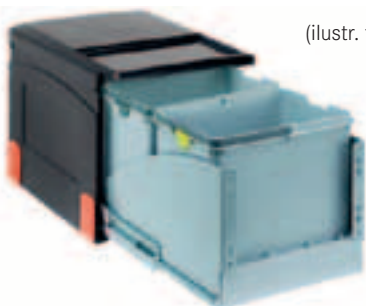

Cube 41

(ilustr. foto)

čelní výsuv

minimální montážní prostor
356 × 480 × 325 mm
třídění odpadků: dvou nebo tříduhové

spodní skříňka od 400 mm

134.0055.274

objem: 2 × 18 l
barva: černá/šedá

cena: 3 840 Kč (vč. DPH)
3 200 Kč (bez DPH)