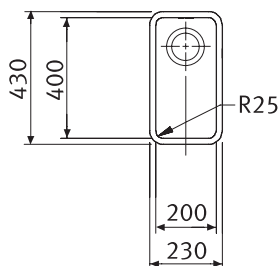

KBX 110-20

spodní skříňka od 300 mm