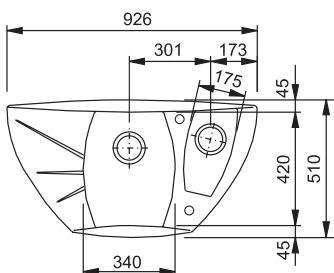

spodní rohová skříňka 900 × 900 mm
nebo 1 050 × 1 050 mm

Cena bez misky:
10 920 Kč (vč. DPH)
9 100 Kč (bez DPH)

Rozměry:

926 × 510 mm

výřez: dle šablony

dřezy: 340 × 420 × 200 mm

175 × 310 × 140 mm

Cena zahrnuje:

- otočný sítkový ventil 3 1/2"
- sítkový ventil 3 1/2" s přepadem
- sifon pro úsporu místa 6/4" s odbočkou na myčku

barva

pískový
melír

grafit

bílá

led

sahara

havana

šedý

kámen

Příslušenství

miska MIG 651 E

nerez

336 × 171 × 80 mm

112.0006.137

cena: 1 920 Kč (vč. DPH)

1 600 Kč (bez DPH)

koš MIG

nerez

295 × 275 × 134 mm

112.0008.448

cena: 960 Kč (vč. DPH)

800 Kč (bez DPH)

přípravná deska MIG

bílý plast

356 × 285 × 16 mm

112.0007.623

cena: 1 200 Kč (vč. DPH)

1 000 Kč (bez DPH)