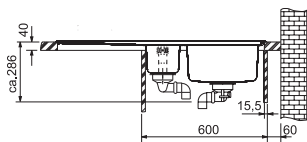

nerez 2
7

Cena zahrnuje:

- otočný sítkový ventil 3 1/2"
- sítkový ventil 3 1/2" s přepadem
- sifon pro úsporu místa 6/4" s odbočkou na myčku
- otvor pro baterii ø 35 mm