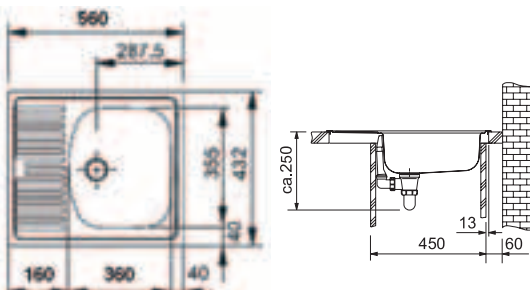

ETN 611-56

spodní skříňka od 450 mm

nerez

Cena:

1 980 Kč (vč. DPH)

1 650 Kč (bez DPH)

Rozměry:

560 × 432 mm

výřez: 540 × 412 mm

dřez: 360 × 355 × 145 mm

Cena zahrnuje:

- sítkový ventil 3 1/2" s přepadem
- sifon pro úsporu místa 6/4" s odbočkou na myčku
- možno objednat otvor pro baterii

přípravná deska
ETN 610/ETN 611-56
bílý plast
250 × 415 × 15 mm
112.0007.536

cena: 720 Kč (vč. DPH)
600 Kč (bez DPH)

(ilustr. foto)

koš ETN 610/611-56
bílý
340 × 305 × 110 mm
112.0007.629

cena: 840 Kč (vč. DPH)
700 Kč (bez DPH)