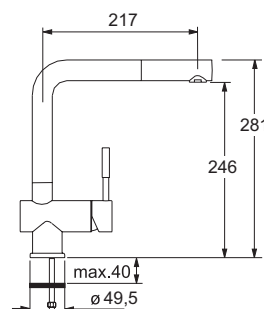

chrom

FG 6110.031
(115.0029.849)

8 880 Kč (vč. DPH)
7 400 Kč (bez DPH)

nikl **NOVINKA**

FG 6110.149
(115.0197.455)

10 920 Kč (vč. DPH)
9 100 Kč (bez DPH)

barva

FG 6110.xxx

10 920 Kč (vč. DPH)
9 100 Kč (bez DPH)

pískový melír
FG 6110.085
115.0029.855

grafit
FG 6110.099
115.0029.861

stříbrná
FG 6110.098
115.0029.860

bílá - led
FG 6110.094
115.0029.857

sahara
FG 6110.082
115.0029.852

havana
FG 6110.083
115.0029.853

šedý kámen
FG 6110.084
115.0029.854

NOVINKA
onyx
FG 6110.071
115.0175.775

NOVINKA
tmavě hnědá
FG 6110.070
115.0175.776