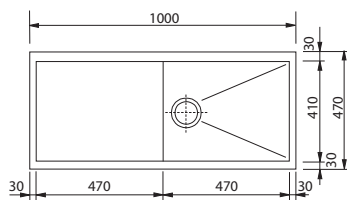

Rozměry:
1 000 × 470 mm
výřez: dle šablony
dřez: 470 × 410 × 200 mm

Cena zahrnuje:
- otočný sítkový ventil 3 1/2" s přepadem
- sifon pro úsporu místa 6/4" s odbočkou na myčku