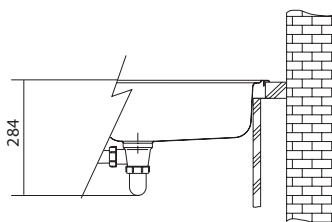

Rozměry:

790 × 500 mm

výřez: 770 × 480 mm

dřez: 340 × 400 × 180 mm

Cena zahrnuje:

- sítkový ventil 3 1/2" s přepadem
- sifon pro úsporu místa 6/4" s odbočkou na myčku
- otvor pro baterii Ø 35 mm