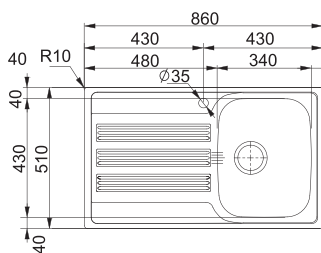

Franke Galileo nerez

Příslušenství

typ

materiál

model

GOX 611/7 **NOVINKA**

spodní skříňka od 450 mm

nerez 2
7

Cena:
3 960 Kč (vč. DPH)
3 300 Kč (bez DPH)

Rozměry:
860 × 510 mm
výřez: 840 × 490 mm
dřez: 340 × 430 × 175 mm

Cena zahrnuje:
- sítkový ventil 3 1/2" s přepadem
- sifon pro úsporu místa 6/4" s odbočkou na myčku
- otvor pro baterii Ø 35 mm