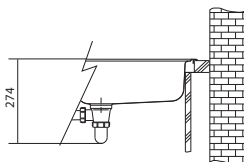

Cena zahrnuje:

- sítkový ventil 3 1/2" s přepadem
- sifon pro úsporu místa 6/4" s odbočkou na myčku