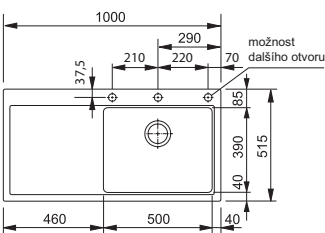

pískový melír	2	7
grafit	2	7
bílá led	2	7
sahara	2	7
havana	2	7
šedý kámen	2	7
onyx	2	7
tmavě hnědá	2	7

NOVINKA

NOVINKA

věnujte prosím pozornost návodu na montáž a údržbu fragranitových dřezů na str. 43