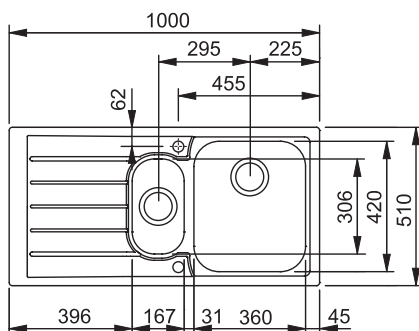

nerez 2  
7

**Cena:**

**6 960 Kč (vč. DPH)**

5 800 Kč (bez DPH)

Rozměry:

1 000 × 510 mm

výřez: 980 × 490 mm

dřezy: 360 × 420 × 200 mm