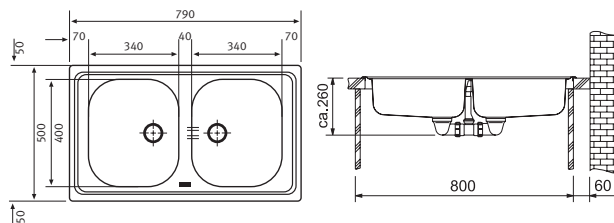

typ

materiál

AGX 620

spodní skříňka od 800 mm

nerez

6/4" sítko

Cena:

3 000 Kč (vč. DPH)

2 500 Kč (bez DPH)

Rozměry:

790 × 500 mm

výřez: 770 × 480 mm

dřezy: 2 × 340 × 400 × 155 mm

Cena zahrnuje:

- sítkový ventil 6/4" s přepadem
- sítkový ventil 6/4"
- sifon pro úsporu místa 6/4" s odbočkou na myčku
- možno objednat otvor pro baterii

AGX 621

spodní skříňka od 800 mm

nerez

6/4" sítko

Cena:

3 480 Kč (vč. DPH)

2 900 Kč (bez DPH)

Rozměry:

1 160 × 500 mm

výřez: 1 140 × 480 mm

dřezy: 2 × 340 × 400 × 155 mm

Cena zahrnuje:

- sítkový ventil 6/4" s přepadem
- sítkový ventil 6/4"
- sifon pro úsporu místa 6/4" s odbočkou na myčku
- možno objednat otvor pro baterii