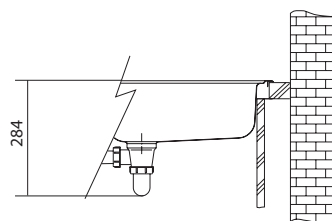

výřez: 980 × 480 mm

dřezy: 340 × 400 × 180 mm

165 × 300 × 130 mm

Cena zahrnuje:

- sítkový ventil 3 1/2" s přepadem
- sítkový ventil 3 1/2"
- sifon pro úsporu místa 6/4" s odbočkou na myčku
- otvor pro baterii Ø 35 mm