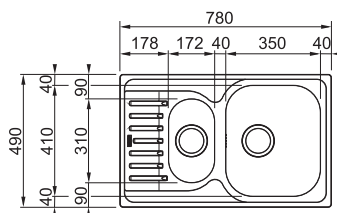

typ

materiál

PXN 651-78 **NOVINKA**
v prodeji od února 2012

spodní skříňka od 600 mm

nerez

Cena:
2 580 Kč (vč. DPH)
2 150 Kč (bez DPH)

Rozměry:
780 × 490 mm
výřez: 760 × 470 mm
dřezy: 350 × 410 × 175 mm
172 × 310 × 105 mm