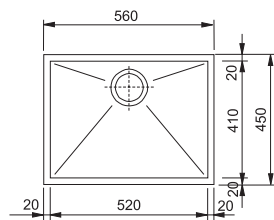

Franke Planar nerez pro spodní montáž (do žuly a umělých kamenů)

typ

materiál

PPX 110-16

spodní skříňka od 300 mm

nerez

Cena:

10 920 Kč (vč. DPH)

9 100 Kč (bez DPH)

Rozměry:

200 × 470 mm

výřez: dle šablony

dřez: 160 × 410 × 130 mm

Cena zahrnuje:

- sítkový ventil 3 1/2" s přepadem

- dřez je bez sifonu

PPX 110-38

spodní skříňka od 450 mm

otočný knoflík – niki
pro otvor $\varnothing$ 35 mm

nerez

Cena:

12 960 Kč (vč. DPH)

10 800 Kč (bez DPH)

Rozměry:

420 × 450 mm

výřez: dle šablony

dřez: 380 × 410 × 200 mm

Cena zahrnuje:

- otočný sítkový ventil 3 1/2" s přepadem

- dřez je bez sifonu

PPX 110-52

spodní skříňka od 600 mm

otočný knoflík – niki
pro otvor $\varnothing$ 35 mm

nerez

Cena:

13 920 Kč (vč. DPH)

11 600 Kč (bez DPH)

Rozměry:

560 × 450 mm

výřez: dle šablony

dřez: 520 × 410 × 200 mm

Cena zahrnuje:

- otočný sítkový ventil 3 1/2" s přepadem

- dřez je bez sifonu

Příslušenství

miska PPX
bílý plast/nerez
426 × 230 mm
112.0042.960

cena: 2 160 Kč (vč. DPH)

1 800 Kč (bez DPH)

přípravná deska PPX
bílý plast

426 × 230 mm

112.0016.488

cena: 960 Kč (vč. DPH)

800 Kč (bez DPH)

přípr. kombi deska PPX

bílý plast + dřevo

426 × 400 mm, $\varnothing$ 255 mm

112.0016.487

cena: 3 480 Kč (vč. DPH)

2 900 Kč (bez DPH)

miska PPX
ke kombi desce PPX

nerez

$\varnothing$ 240 mm

112.0049.450

cena: 1 440 Kč (vč. DPH)

1 200 Kč (bez DPH)