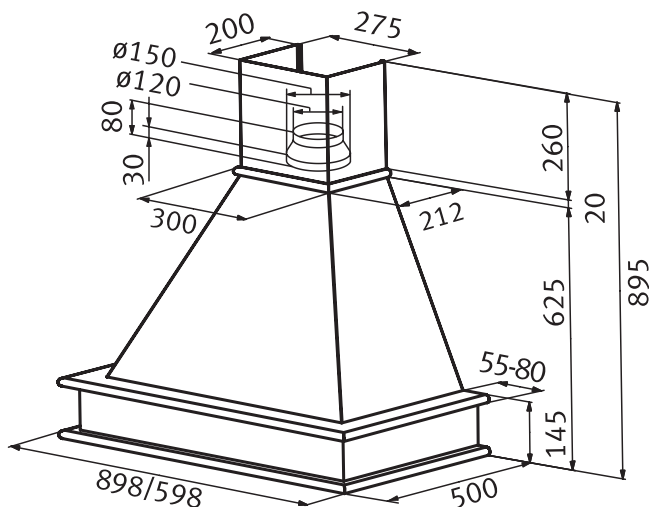

Hodnoty hluku (akustický výkon)

podle normy EN 60704-3

Hodnoty výkonu

při vnějším odtahu podle normy EN 61591

1. st.	49 dB(A)_{re1pW}	240 m³/h
2. st.	54 dB(A)_{re1pW}	320 m³/h
3. st.	61 dB(A)_{re1pW}	420 m³/h
Výkon motoru		150 W
Stupně výkonu		3
Průměr odtahu		150/120 mm

- Montáž na stěnu
- Montážní šířka:
  FCL 902-C: 90 cm
  FCL 602-C: 60 cm
- Krémově bílý jemně hrubý povrch
- Dekoratívny rám bez povrchovej úpravy dřevo – olše
- 3 stupně výkonu
- Posuvné přepínače
- Omyvatelný kovový tukový filtr
- Osvětlení: halogenové žárovky 2 × 28 W
- S vnějším odtahem i s recirkulací
- Hmotnost: 19 kg

Příslušenství

kulatý pachový filtr s aktivním uhlím

UF 05 - 112.0016.755

cena: 480 Kč (vč. DPH)

400 Kč (bez DPH)

zpětná klapka

Ø 150 mm

ZK 150 - 133.0056.646

cena: 360 Kč (vč. DPH)

300 Kč (bez DPH)

zpětná klapka

Ø 120 mm

ZK 120 - 133.0058.472

cena: 360 Kč (vč. DPH)

300 Kč (bez DPH)

Čistič Gloss Clean

cena za 1 ks:

348 Kč (vč. DPH)

290 Kč (bez DPH)

cena za balení 12 ks:

3 756 Kč (vč. DPH)

3 130 Kč (bez DPH)