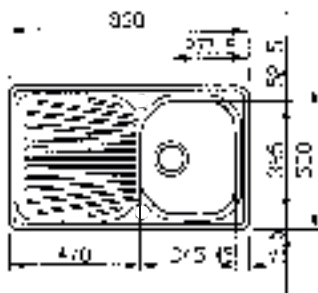

Franke Mikado nerez

typ

materiál

MON 611

spodní skříňka od 450 mm

nerez