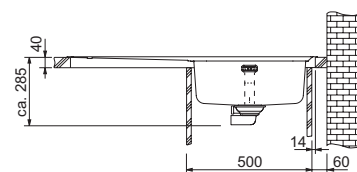

Franke Epos nerez

typ

materiál

model

EOX 611/7

Cena :

14 880 Kč (vč. DPH)

12 400 Kč (bez DPH)

Rozměry:

1 000 × 510 mm

výřez: 984 × 494 mm (rádius 10 mm)

dřež: 445 × 390 × 175 mm

Cena zahrnuje:

- otočný sítkový ventil 3 1/2" s přepadem
- sifon pro úsporu místa 6/4" s odbočkou na myčku
- otvor pro baterii ø 35 mm

spodní skříňka od 500 mm

nerez 2
7

miska EOX

nerez
183 × 413 × 64 mm
112.0081.491

cena: 1 560 Kč (vč. DPH)
1 300 Kč (bez DPH)

přípravná deska EOX
dřevo

260 × 401 × 18 mm
112.0081.501

cena: 1 800 Kč (vč. DPH)
1 500 Kč (bez DPH)

koš EOX

nerez
285 × 350 × 145 mm
112.0007.650

cena: 960 Kč (vč. DPH)
800 Kč (bez DPH)

otočný knoflík – chrom
133.0171.327

cena: 420 Kč (vč. DPH)
350 Kč (bez DPH)

nikl
133.0175.515

cena: 480 Kč (vč. DPH)
400 Kč (bez DPH)

EOX 651/7

Cena bez misky :

17 880 Kč (vč. DPH)

14 900 Kč (bez DPH)

Rozměry:

1 000 × 510 mm

výřez: 984 × 494 mm (rádius 10 mm)

dřezy: 360 × 390 × 175 mm

160 × 390 × 120 mm

Cena zahrnuje:

- otočný sítkový ventil 3 1/2" s přepadem
- sítkový ventil 3 1/2"
- sifon pro úsporu místa 6/4" s odbočkou na myčku
- otvor pro baterii ø 35 mm

spodní skříňka od 600 mm

nerez 2
7