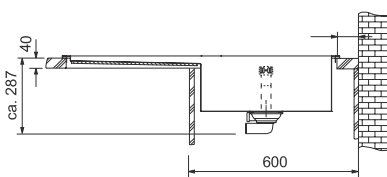

Cena:

18 960 Kč (vč. DPH)

15 800 Kč (bez DPH)

Rozměry:

1 000 × 510 mm

výřez: 980 × 490 mm

dřez: 470 × 410 × 200 mm

Cena zahrnuje:

- otočný sítkový ventil 3 1/2" s přepadem
- sifon pro úsporu místa 6/4" s odbočkou na myčku
- otvor pro baterii Ø 35 mm

spodní skříňka od 600 mm

otočný knoflík
nikl