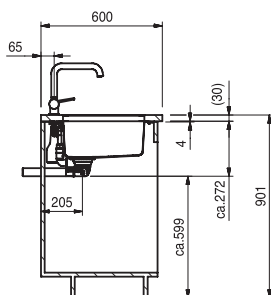

Cena:
16 800 Kč (vč. DPH)
14 000 Kč (bez DPH)

Rozměry:
480 × 430 mm
výřez dle šablony
dřez: 450 × 400 × 180 mm

Cena zahrnuje:
- táhlový sítkový ventil 3 1/2" s přepadem
- dřez je bez sifonu