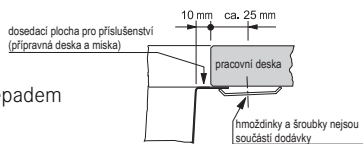

– sítkový ventil 3 1/2"

– sifon pro úsporu místa 6/4" s odbočkou na myčku