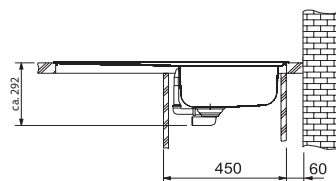

Cena:

3 840 Kč (vč. DPH)

3 200 Kč (bez DPH)

Rozměry:

860 × 500 mm

výřez: 840 × 480 mm

dřez: 345 × 395 × 160 mm

Cena zahrnuje:

- sítkový ventil 3 1/2" s přepadem
- sifon pro úsporu místa 6/4" s odbočkou na myčku
- možno objednat otvor pro baterii
- nebo pro otočný sítkový ventil