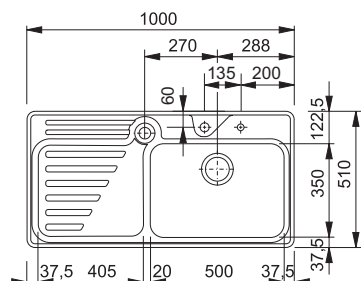

Franke Largo nerez pro zabudování do roviny (do žuly a umělých kamenů)

typ

materiál

model

LAX 214/7

spodní skříňka od 600 mm

nerez 2
7

Cena vč. příslušenství (3 ks):

21 960 Kč (vč. DPH)

18 300 Kč (bez DPH)

Rozměry:

1 000 × 510 mm

výřez: dle šablony

dřez: 500 × 350 × 180 mm

Cena zahrnuje:

- táhlový sítkový ventil 3 1/2" s přepadem
- sifon pro úsporu místa 6/4" s odbočkou na myčku
- otvor pro baterii Ø 35 mm
- vyznačené příslušenství