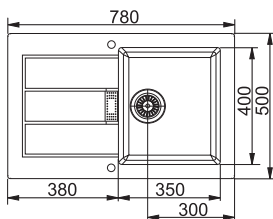

čisticí pasta Twister (40 ml)
včetně houbičky

cena: 72 Kč (vč. DPH)
60 Kč (bez DPH)

čisticí pasta Twister (125 ml)
včetně houbičky

cena: 180 Kč (vč. DPH)
150 Kč (bez DPH)

údržba stejná jako u fragranitových dřezů - viz str. 43