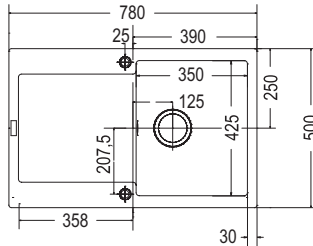

Franke Maris Fraganit DuraKleen® PLUS + Sanitized®

Příslušenství

typ

barva

MRG 611

spodní skříňka od 450 mm