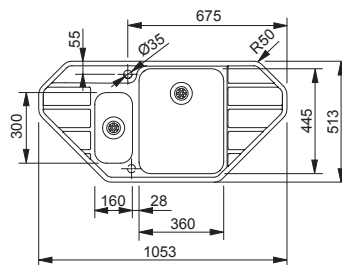

otočný knoflík
chrom