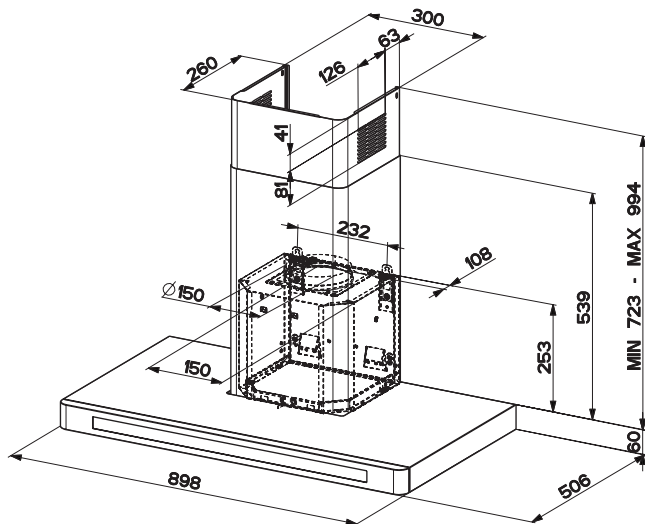

Franke odsavače par komínové

Top ENERGY 800 MOTOR

typ

Komínový odsavač KUBUS SLIM
FKU 908-S TC XS

110.0055.835

Cena:
16 920 Kč (vč. DPH)
14 100 Kč (bez DPH)

Hodnoty hluku (akustický výkon)

podle normy EN 60704-3

Hodnoty výkonu

při vnějším odtahu podle normy EN 61591

1. st. 35 dB(A)_{re1pW} 180 m³/h

2. st. 45 dB(A)_{re1pW} 260 m³/h

3. st. 56 dB(A)_{re1pW} 410 m³/h

4. st. 63 dB(A)_{re1pW} 550 m³/h

Int. 68 dB(A)_{re1pW} 660 m³/h

Výkon motoru 250 W

Stupně výkonu 4 + int.
+ doběh

Průměr odtahu 150 mm

- Montáž na stěnu
- Montážní šířka 90 cm
- **Tloušťka panelu 6 cm**
- Nerezový povrch
- **Digitální displej, sensorové ovládání**
- 4 stupně výkonu, intenzivní stupeň a doběh
- Elektronický řídicí obvod
- Funkce trvalého odvětrávání
- **Ukazatel nasycení filtru**
- Omyvatelný kovový tukový filtr
- Osvětlení: halogenové žárovky 2 × 20 W, stmívatelné
- S vnějším odtahem i s recirkulací
- Hmotnost: 19 kg

Příslušenství

pachový filtr
s aktivním uhlím

UF 06 - 112.0016.756

cena: 480 Kč (vč. DPH)
400 Kč (bez DPH)

NOVINKA dálkový ovladač

112.0174.991

cena: 960 Kč (vč. DPH)
800 Kč (bez DPH)

prodloužení komínku
(nahrazuje horní část)

112.0017.983

cena: 2 400 Kč (vč. DPH)
2 000 Kč (bez DPH)

zpečná klapka

Ø 150 mm

ZK 150 - 133.0056.646

cena: 360 Kč (vč. DPH)
300 Kč (bez DPH)

Čistič Gloss Clean

cena za 1 ks:

348 Kč (vč. DPH)
290 Kč (bez DPH)

cena za balení 12 ks:

3 756 Kč (vč. DPH)
3 130 Kč (bez DPH)