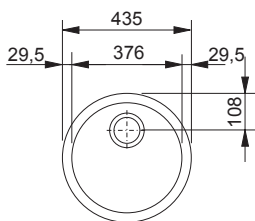

Franke Armonia nerez, Largo nerez, Rondo nerez pro spodní montáž (do žuly a umělých kamenů)

typ

materiál

AMX 120

spodní skříňka od 800 mm

nerez

Cena:
7 920 Kč (vč. DPH)
6 600 Kč (bez DPH)

Rozměry:
765 × 450 mm
výřez: dle šablony
dřez: 2 × 340 × 400 × 190 mm

Cena zahrnuje:
- sítkový ventil 3 1/2" s přepadem
- sítkový ventil 3 1/2"
- sifon pro úsporu místa 6/4" s odbočkou na myčku

Příslušenství

koš AMX
nerez
340 × 400 mm
112.0047.840
cena: 960 Kč (vč. DPH)
800 Kč (bez DPH)

LAX 110-50

spodní skříňka od 600 mm

nerez

otočný knoflík - chrom
pro otvor Ø 22 mm

Cena:
8 880 Kč (vč. DPH)
7 400 Kč (bez DPH)

Rozměry:
524 × 374 mm
výřez: dle šablony
dřez: 500 × 350 × 180 mm

Cena zahrnuje:
- otočný sítkový ventil 3 1/2" s přepadem
- dřez je bez sifonu

otočný knoflík LAX
nerez
133.0171.314
cena: 444 Kč (vč. DPH)
370 Kč (bez DPH)
nikl
133.0175.517
cena: 384 Kč (vč. DPH)
320 Kč (bez DPH)

RBX 110-38

spodní skříňka od 450 mm

nerez

Cena:
3 000 Kč (vč. DPH)
2 500 Kč (bez DPH)

Rozměry:
Ø 435 mm
výřez: dle šablony
dřez: Ø 376 × 180 mm

Cena zahrnuje:
- sítkový ventil 3 1/2" s přepadem
- dřez je bez sifonu

koš RBX 110-38, nerez
Ø 360 × 120 mm
112.0007.662
cena: 1 920 Kč (vč. DPH)
1 600 Kč (bez DPH)