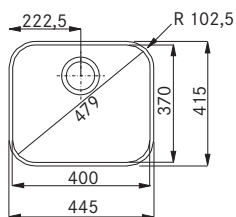

Cena:

2 400 Kč (vč. DPH)

2 000 Kč (bez DPH)

Rozměry:

445 × 415 mm

výřez: dle šablony

dřez: 400 × 370 × 170 mm