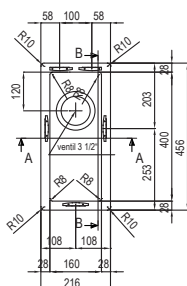

Franke Planar 8 nerez pro zabudování do roviny (do žuly a umělých kamenů)

typ

materiál

PEX 210-22

Cena:
11 880 Kč (vč. DPH)
9 900 Kč (bez DPH)

Rozměry:
216 × 456 mm
výřez: dle šablony
dřez: 160 × 400 × 130 mm
rádius 8 mm

spodní skříňka od 300 mm