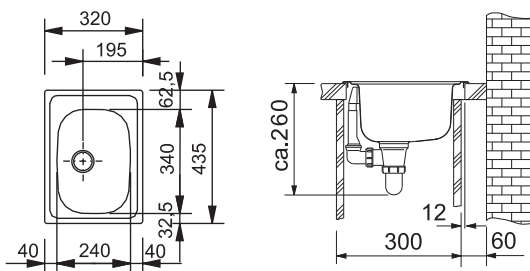

Franke Eurostar nerez

Příslušenství

typ

materiál

ETX 110

spodní skříňka od 300 mm

6/4" sítko

nerez

Cena:

3 360 Kč (vč. DPH)

2 800 Kč (bez DPH)

Rozměry:

320 × 435 mm

výřez: 300 × 415 mm

dřez: 240 × 340 × 155 mm

Cena zahrnuje:

- sítkový ventil 6/4" s přepadem
- sifon pro úsporu místa 6/4" s odbočkou na myčku
- možno objednat otvor pro baterii