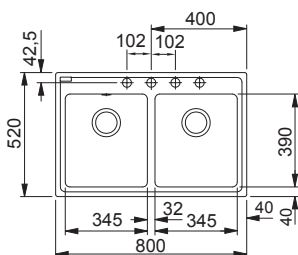

spodní skříňka od 800 mm