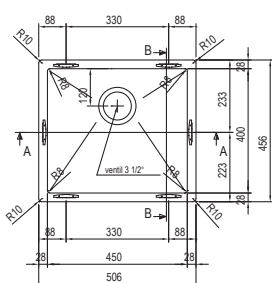

spodní skříňka od 600 mm