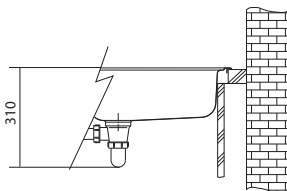

Cena:
8 280 Kč (vč. DPH)
6 900 Kč (bez DPH)

Rozměry:
1 004 × 514 mm
výřez: dle šablony
dřezy: 360 × 420 × 200 mm
167 × 306 × 150 mm

1. Cena zahrnuje:
2. sítkový ventil 3 1/2" s přepadem
   - sítkový ventil 3 1/2"
   - sifon pro úsporu místa 6/4" s odbočkou na myčku
   - otvor pro baterii Ø 35 mm