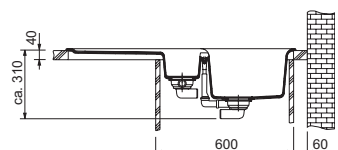

barva

pískový
melír

grafit

bílá

led

sahara

havana

šedý

kámen

NOVINKA onyx

NOVINKA tmavě
hnědá