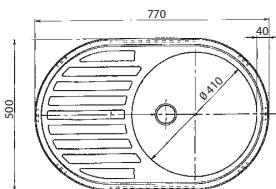

Cena:

PMN 611
2 520 Kč (vč. DPH)
2 100 Kč (bez DPH)

PML 611 (tkaná struktura)
3 000 Kč (vč. DPH)
2 500 Kč (bez DPH)

Rozměry:

770 × 500 mm

výřez: dle šablony

dřez: Ø 410 × 155 mm

Cena zahrnuje:

- síťkový ventil 6/4" s přepadem
- sifon pro úsporu místa 6/4" s odbočkou na myčku
- možno objednat otvor pro baterii