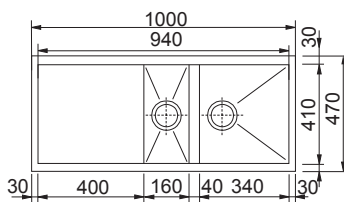

Rozměry:
1 000 × 470 mm
výřez: dle šablony
dřezy: 340 × 410 × 200 mm
160 × 410 × 130 mm

Cena zahrnuje:
- otočný sítkový ventil 3 1/2" s přepadem
- sítkový ventil 3 1/2"
- sifon pro úsporu místa 6/4" s odbočkou na myčku