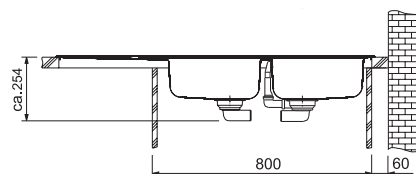

Cena:

4 320 Kč (vč. DPH)

3 600 Kč (bez DPH)

Rozměry:

1 160 × 475 mm

výřez: 1 140 × 455 mm

dřezy: 2 × 335 × 395 × 150 mm

Cena zahrnuje:

- sítkový ventil 3 1/2" s přepadem
- sítkový ventil 3 1/2"
- sifon pro úsporu místa 6/4" s odbočkou na myčku
- možno objednat otvor pro baterii