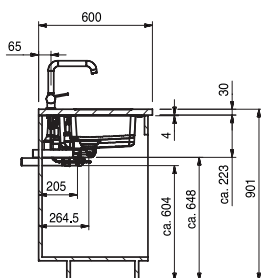

Franke Kubus nerez

typ

KBX 210/610-20

Cena:
13 800 Kč (vč. DPH)
11 500 Kč (bez DPH)

Rozměry:
230 × 430 mm
výřez dle šablony
dřez: 200 × 400 × 130 mm

Cena zahrnuje:
- síťový ventil 3 1/2 s přepadem
- dřez je bez sifonu

spodní skříňka od 300 mm