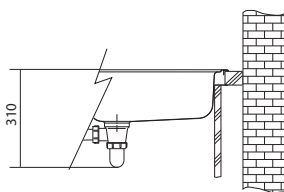

Cena:
6 960 Kč (vč. DPH)
5 800 Kč (bez DPH)

Rozměry:
860 × 510 mm
výřez: 840 × 490 mm
dřezy: 2 × 360 × 420 × 200 mm

1. Cena zahrnuje:
2. sítkový ventil 3 1/2" s přepadem
   - sítkový ventil 3 1/2"
   - sifon pro úsporu místa 6/4" s odbočkou na myčku
   - otvor pro baterii Ø 35 mm