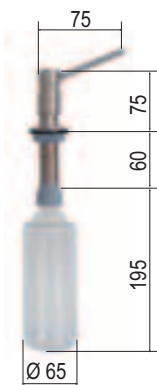

Dávkovač saponátu Basic

chrom
119.0084.687
cena: 960 Kč (vč. DPH)
800 Kč (bez DPH)

nikl – mat
119.0084.693
cena: 1 440 Kč (vč. DPH)
1 200 Kč (bez DPH)

nerez
119.0084.692
cena: 1 680 Kč (vč. DPH)
1 400 Kč (bez DPH)

Objem 500 ml
vrchní plnění
pro otvor $\varnothing$ 27 – 35 mm