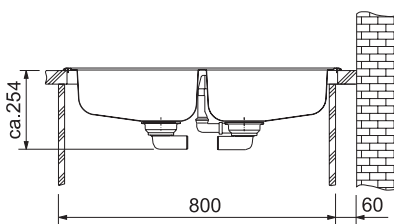

3 300 Kč (bez DPH)

Rozměry:

780 × 475 mm

výřez: 760 × 455 mm

dřezy: 2 × 335 × 395 × 150 mm

Cena zahrnuje:

- sítkový ventil 3 1/2" s přepadem
- sítkový ventil 3 1/2"
- sifon pro úsporu místa 6/4" s odbočkou na myčku
- možno objednat otvor pro baterii