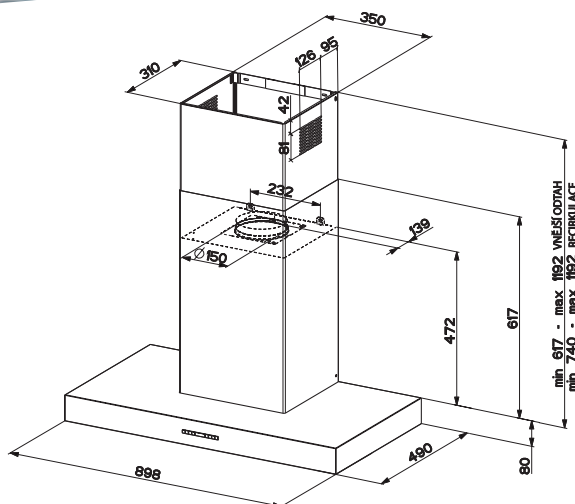

Cena:
34 800 Kč (vč. DPH)
29 000 Kč (bez DPH)