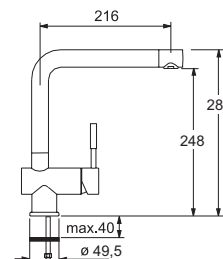

Franke baterie beztlakové ⚡ vhodné pro beztlakové ohříváče vody

typ

FG 6101 ⚡

- páková směšovací
- beztlaková
- otočná 360°

Připojení:

- hadičky 30 cm

chrom

FG 6101.031
(115.0029.842)

9 960 Kč (vč. DPH)
8 300 Kč (bez DPH)

FG 6111 ⚡

- páková směšovací
- otočná 170°
- beztlaková
- s vytahovací koncovkou osazenou perlátorem
- pochromovaná sprchová hadice 175 cm

Připojení:

- hadičky 30 cm

chrom

FG 6111.031
(115.0029.862)

10 920 Kč (vč. DPH)
9 100 Kč (bez DPH)

FG 6301 ⚡

- páková směšovací
- otočná 360°
- beztlaková

Připojení:

- hadičky 30 cm

chrom

FG 6301.031
(115.0007.327)

3 960 Kč (vč. DPH)
3 300 Kč (bez DPH)

FG 6311 ⚡

- páková směšovací
- otočná 120° se sprchou
- beztlaková
- opletená sprchová hadice 150 cm

Připojení:

- hadičky 30 cm

chrom

FG 6311.031
(115.0007.297)

5 880 Kč (vč. DPH)
4 900 Kč (bez DPH)