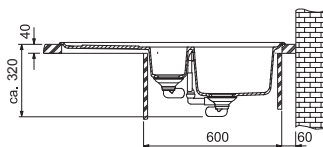

Franke Impact Fragranit DuraKleen® PLUS + Sanitized®

typ

barva

IMG 651 **NOVINKA**

spodní skříňka od 600 mm

Cena včetně misky:

9 120 Kč (vč. DPH)

7 600 Kč (bez DPH)

Rozměry:

970 × 500 mm

výřez: 950 × 480 mm

dřezy: 340 × 400 × 220 mm

160 × 302 × 130 mm

Cena zahrnuje:

- odkapovou misku
- otočný sítkový ventil 3 1/2" s přepadem
- sítkový ventil 3 1/2"
- sifon pro úsporu místa 6/4" s odbočkou na myčku

věnujte prosím pozornost návodu na montáž a údržbu fragranit. dřezů na str. 43

IMG 611-78 **NOVINKA**

spodní skříňka od 450 mm