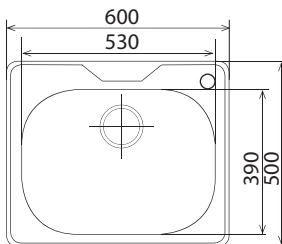

Franke Armonia nerez

Franke Pulsar nerez

typ materiál model

AMX 651/7
AMT 651/7

spodní skříňka od 600 mm

Cena:
AMX 651 **AMT 651 (mikrostruktura)**
6 720 Kč (vč. DPH) **7 920 Kč (vč. DPH)**
5 600 Kč (bez DPH) 6 600 Kč (bez DPH)

Rozměry:
1 000 × 500 mm
výřez: 980 × 480 mm
dřež: 340 × 400 × 190 mm
165 × 300 × 130 mm

Cena zahrnuje:
– sítkový ventil 3 1/2" s přepadem
– sítkový ventil 3 1/2"
– sifon pro úsporu místa 6/4" s odbočkou na myčku
– otvor pro baterii ø 35 mm

		2
nerez		7
		2
nerez mikrostruktura		7

Příslušenství

miska AMX
nerez
165 × 306 mm
112.0040.691
cena: 840 Kč (vč. DPH)
700 Kč (bez DPH)

přípravná deska AMX
bílý plast
340 × 400 mm
112.0047.761
cena: 1 200 Kč (vč. DPH)
1 000 Kč (bez DPH)

koš AMX
nerez
340 × 400 mm
112.0047.840
cena: 960 Kč (vč. DPH)
800 Kč (bez DPH)

PLX 610

spodní skříňka od 600 mm

Cena:
4 440 Kč (vč. DPH)
3 700 Kč (bez DPH)

Rozměry:
600 × 500 mm
výřez: 580 × 480 mm
dřež: 530 × 390 × 170 mm

Cena zahrnuje:
– sítkový ventil 3 1/2" s přepadem
– sifon pro úsporu místa 6/4" s odbočkou na myčku
– otvor pro baterii ø 35 mm vpravo

nerez