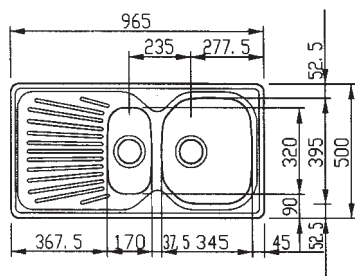

MON 651

spodní skříňka od 600 mm

nerez