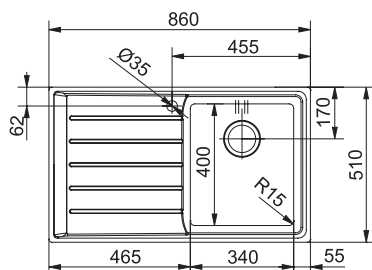

Franke Neptune Plus nerez

typ

NPX 611/7

Cena:
8 880 Kč (vč. DPH)
7 400 Kč (bez DPH)

Rozměry:

860 × 510 mm

výřez: 840 × 490 mm

dřez: 340 × 400 × 200 mm

Cena zahrnuje:

- sítkový ventil 3 1/2" s přepadem
- sifon pro úsporu místa 6/4" s odbočkou na myčku
- otvor pro baterii Ø 35 mm

spodní skříňka od 500 mm

materiál model

nerez 2
7

rádus 15 mm

Příslušenství

miska NPX
nerez
174 × 356 × 80 mm
112.0061.445

cena: 3 120 Kč (vč. DPH)
2 600 Kč (bez DPH)

přípravná deska NPX
bílý plast
358 × 195 mm
112.0061.922

cena: 960 Kč (vč. DPH)
800 Kč (bez DPH)