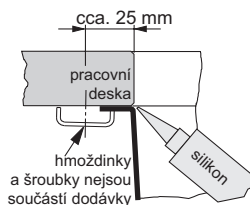

nerez

Cena:

13 920 Kč (vč. DPH)

11 600 Kč (bez DPH)

Rozměry:

560 × 450 mm

výřez: dle šablony

dřez: 520 × 410 × 200 mm

Cena zahrnuje:

- otočný sítkový ventil 3 1/2" s přepadem

- dřez je bez sifonu