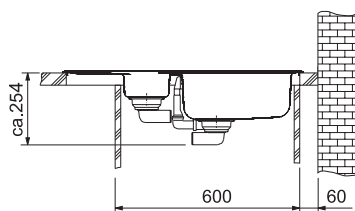

dřez: 355 × 395 × 150 mm

150 × 300 × 80 mm

Cena zahrnuje:

- síťkový ventil 3 1/2" s přeпадem
- síťkový ventil 3 1/2"
- sifon pro úsporu místa 6/4" s odbočkou na myčku
- možno objednat otvor pro baterii  
nebo pro otočný síťkový ventil