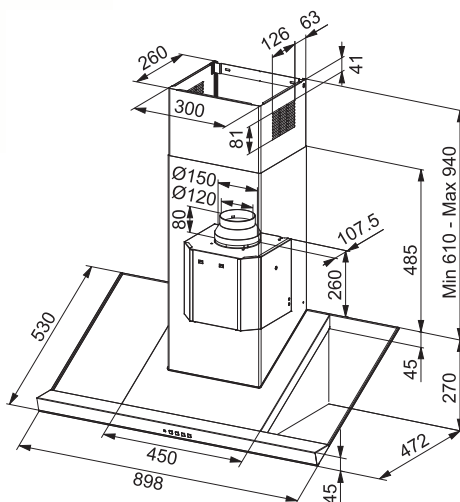

Franke odsavače par komínové

Top

ENERGY 600
MOTOR

typ

Komínový odsavač SLIDE **NOVINKA**

FSL 905 BK XS (černá)

110.0154.554

FSL 905 WH XS (bílá)

110.0159.455

Cena: FSL 905 BK XS (černá)

13 920 Kč (vč. DPH)

11 600 Kč (bez DPH)

Cena: FSL 905 WH XS (bílá)

13 920 Kč (vč. DPH)

11 600 Kč (bez DPH)

Hodnoty hluku (akustický výkon)

podle normy EN 60704-3

Hodnoty výkonu

při vnějším odtahu podle normy EN 61591

1. st.	47 dB(A)_{re1pW}	230 m³/h
2. st.	57 dB(A)_{re1pW}	350 m³/h
3. st.	63 dB(A)_{re1pW}	450 m³/h
Int.	66 dB(A)_{re1pW}	510 m³/h
Výkon motoru	140 W	
Stupně výkonu	3 + int.	
Průměr odtahu	150/120 mm	

- Montáž na stěnu
- Montážní šířka 90 cm
- Nerezový povrch/černé nebo bílé sklo
- 3 stupně výkonu, intenzivní stupeň
- **Dotykové ovládání**
- Omyvatelný kovový tukový filtr
- Osvětlení: halogenové žárovky 2 × 20 W, stmívatelné
- S vnějším odtahem i s recirkulací
- Hmotnost: 17 kg

Příslušenství

pachový filtr
s aktivním uhlím

UF 06 - 112.0016.756

cena: 480 Kč (vč. DPH)

400 Kč (bez DPH)

prodloužení komínku
(nahrazuje horní část)

112.0017.983

cena: 2 400 Kč (vč. DPH)

2 000 Kč (bez DPH)

zpětná klapka

Ø 150 mm

ZK 150 - 133.0056.646

cena: 360 Kč (vč. DPH)

300 Kč (bez DPH)

zpětná klapka

Ø 120 mm

ZK 120 - 133.0058.472

cena: 360 Kč (vč. DPH)

300 Kč (bez DPH)

Čistič Gloss Clean

cena za 1 ks:

348 Kč (vč. DPH)

290 Kč (bez DPH)

cena za balení 12 ks:

3 756 Kč (vč. DPH)

3 130 Kč (bez DPH)