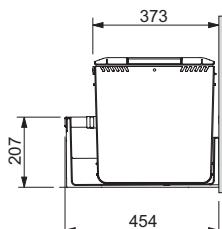

čelní výsuv

minimální montážní prostor

562 × 454 × 383 mm

třídění odpadků: dvou nebo tříduhové

víko obsahuje aktivní uhlíkový filtr,

kteřý pohlcuje nepříjemné pachy

121.0150.143

objem 2 × 22 l

barva: černá/šedá

cena: 6 720 Kč (vč. DPH)

5 600 Kč (bez DPH)

121.0150.146

objem 2 × 10 l, 1 × 22 l

barva: černá/šedá

cena: 6 960 Kč (vč. DPH)

5 800 Kč (bez DPH)

Součástí sorteru je výsuv s brzdou,
kteřá zaručuje tichý doraz.