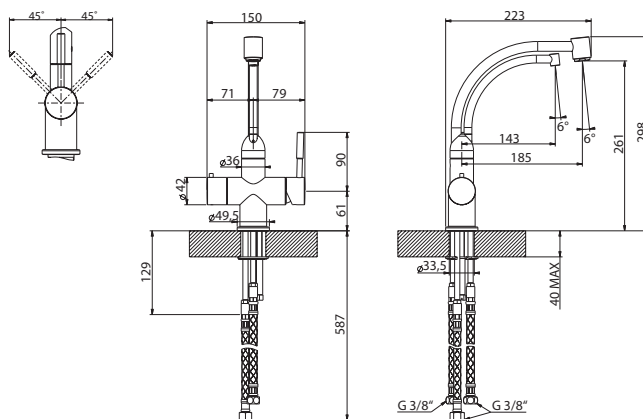

- páková směšovací
- tlaková
- otočná 360°
- napojení na filtrační zařízení pomocí 3/8" připojení
- **filtrační zařízení není součástí dodávky**

Připojení:
- hadičky 37 cm

chrom

FG 0902.031
(115.0189.389)

6 960 Kč (vč. DPH)
5 800 Kč (bez DPH)