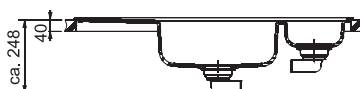

### MOL 651 E (tkaná struktura)

**5 940 Kč (vč. DPH)**

4 950 Kč (bez DPH)

Rozměry:

960 × 500 mm

výřez: dle šablony

dřezy: 402 × 383 × 150 mm

191 × 250 × 80 mm