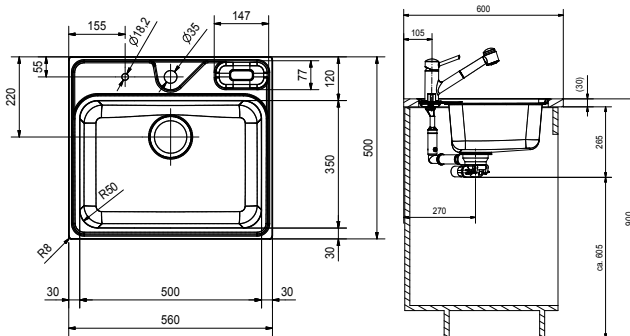

LAX 610

otočný knoflík
chrom

spodní skříňka od 550 mm