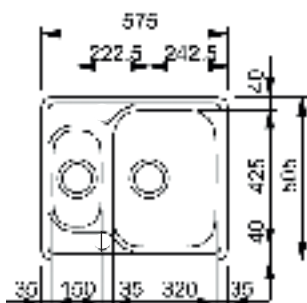

výřez: 555 × 485 mm

dřezy: 320 × 425 × 160 mm

150 × 305 × 80 mm

Cena zahrnuje:

- sítkový ventil 3 1/2" s přepadem
- sítkový ventil 3 1/2"
- sifon pro úsporu místa 6/4" s odbočkou na myčku
- možno objednat otvor pro baterii
- nebo pro otočný sítkový ventil