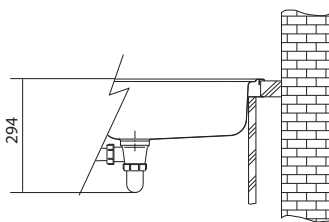

Cena:
4 980 Kč (vč. DPH)
4 150 Kč (bez DPH)

Rozměry:
1 000 × 500 mm
výřez: 980 × 480 mm
dřez: 450 × 400 × 190 mm

Cena zahrnuje:
– sítkový ventil 3 1/2" s přepadem
– sifon pro úsporu místa 6/4" s odbočkou na myčku
– otvor pro baterii ø 35 mm