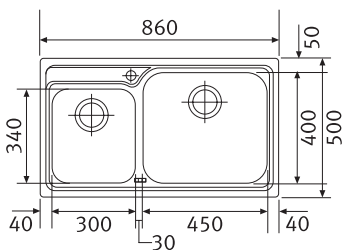

GAX 620

spodní skříňka od 900 mm

nerez