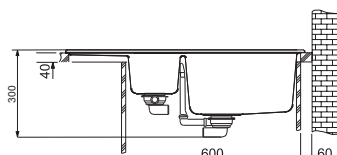

**Cena:**

**7 920 Kč (vč. DPH)**

6 600 Kč (bez DPH)

Rozměry:

780 × 500 mm

výřez: 760 × 480 mm

dřezy: 350 × 425 × 200 mm

160 × 300 × 130 mm