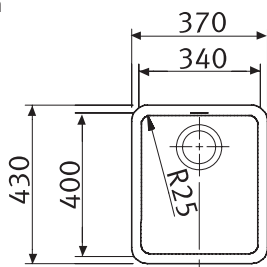

KBX 110-34

spodní skříňka od 400 mm

táhlový knoflík - chrom
pro otvor $\varnothing$ 22 mm