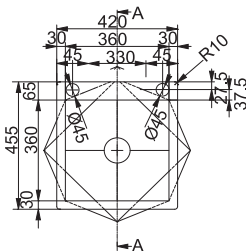

Franke Beach nerez, Polyedro nerez pro spodní montáž (do žuly a umělých kamenů)

typ

materiál

BBX 160

spodní skříňka od 600 mm

nerez

dvojitý táhlový ovladač
pochromovaný plast
v ceně dřezu

Cena včetně dvou misek:

18 720 Kč (vč. DPH)

15 600 Kč (bez DPH)

Rozměry:

574 × 440 mm

výřez: dle šablony

Cena zahrnuje:

- táhlový sítkový ventil 3 1/2" s přepadem
- táhlový sítkový ventil 3 1/2"
- sifon F3L pro úsporu místa 6/4" s odbočkou na myčku
- misky (nasazovací a odkapávací)

Pro snadnou manipulaci s deskou doporučujeme tloušťku pracovní desky 28 – 32 mm.

PDX 110-42 NOVINKA

spodní skříňka od 600 mm

otočný knoflík - nerez
pro otvor $\varnothing$ 35 mm

nerez

Cena:

17 880 Kč (vč. DPH)

14 900 Kč (bez DPH)

Rozměry:

455 × 420 mm

výřez: dle šablony

dřez: 360 × 360 × 240 mm

Cena zahrnuje:

- otočný sítkový ventil 3 1/2" s přepadem
- sifon pro úsporu místa 6/4" s odbočkou na myčku
- otvor pro baterii $\varnothing$ 35 mm

Příslušenství

nasazovací miska BBX
nerez, $\varnothing$ 223 mm
112.0006.075

v ceně dřezu

odkapávací miska BBX
nerez, $\varnothing$ 223 mm
112.0006.074

v ceně dřezu

odměrka BBX
nerez, $\varnothing$ 223 mm
112.0006.073

cena: 2 400 Kč (vč. DPH)

2 000 Kč (bez DPH)

přípravná deska BBX
bílý plast
436 × 445 × 18 mm
112.0007.578

cena: 2 400 Kč (vč. DPH)

2 000 Kč (bez DPH)

rošt BBX, nerez
330 × 438 × 14 mm
112.0007.572

cena: 1 200 Kč (vč. DPH)

1 000 Kč (bez DPH)

dvojitý táhlový ovladač BBX
poniklovaný plast
133.0040.960

cena: 984 Kč (vč. DPH)

820 Kč (bez DPH)