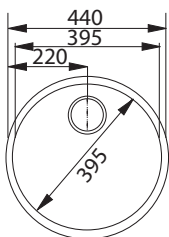

Rozměry:

Ø 440 mm

výřez: Ø 424

dřez: Ø 395 × 170 mm

Cena zahrnuje:

- síťkový ventil 3 1/2" s přepadem
- sifon pro úsporu místa 6/4" s odbočkou na myčku