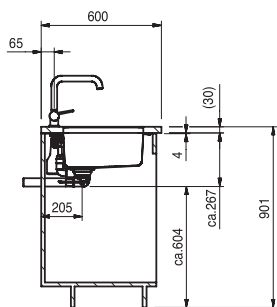

nerez

skrytý přepad

Ploché okraj!