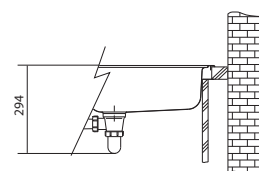

Cena:
6 960 Kč (vč. DPH)
5 800 Kč (bez DPH)

Rozměry:
425 × 520 mm
výřez: 405 × 500 mm (rádius 10 mm)
dřez: 345 × 390 × 190 mm