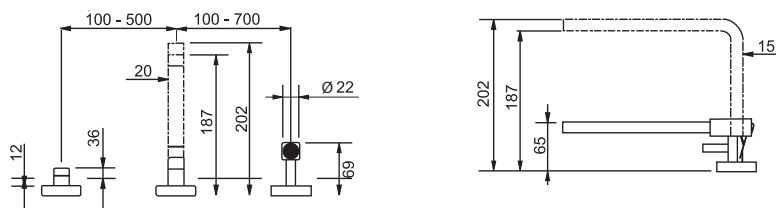

- páková směšovací
- otočná 360°
- tlaková
- se samostatnou vytahovací sprchou
- základny 5,2 × 5,2 cm

Připojení:

- hadičky 55 cm

chrom

FG 7427.031
(115.0177.688)

15 960 Kč (vč. DPH)
13 300 Kč (bez DPH)

nikl

FG 7427.149
(115.0177.691)

19 920 Kč (vč. DPH)
16 600 Kč (bez DPH)