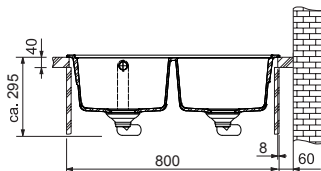

Rozměry:

800 × 520 mm

výřez: 780 × 500 mm

dřezy: 2 × 345 × 390 × 204 mm

Cena zahrnuje:

- 2 × otočný sítkový ventil 3 1/2" s přepadem
- sifon pro úsporu místa 6/4" s odbočkou na myčku
- možnost umístit dávkovač saponátu, viz. str. 226