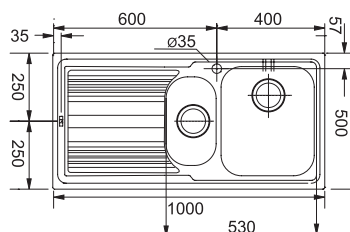

nerez		2
nerez		7
nerez		2
tkaná struktura		7

Cena:

LLX 651

5 880 Kč (vč. DPH)

4 900 Kč (bez DPH)

LLL 651 (tkaná struktura)

6 480 Kč (vč. DPH)

5 400 Kč (bez DPH)