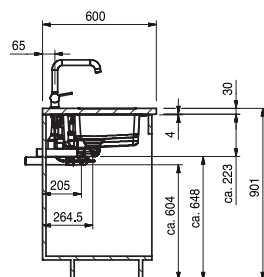

nerez

skrytý přepad

Cena:

13 800 Kč (vč. DPH)

11 500 Kč (bez DPH)

Rozměry:

230 × 430 mm

výřez dle šablony

dřez: 200 × 400 × 130 mm

Cena zahrnuje:

- sítkový ventil 3 1/2" s přepadem
- dřez je bez sifonu