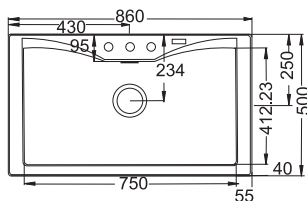

Franke Acquario Fragranit DuraKleen® PLUS Franke Rondo Fragranit DuraKleen® PLUS + Sanitized®

typ

barva

ACG 610-N **NOVINKA**

spodní skříňka od 800 mm