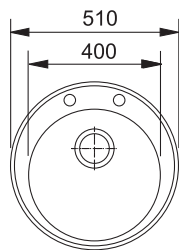

Franke Acquario Fragranit DuraKleen® PLUS Franke Rondo Fragranit DuraKleen® PLUS + Sanitized®

typ

barva

ACG 610-N **NOVINKA**

spodní skříňka od 800 mm

pískový melír	
grafit	
bílá led	

Cena:

8 880 Kč (vč. DPH)

7 400 Kč (bez DPH)

Rozměry:

860 × 500 mm

výřez: 840 × 480 mm

dřez: 750 × 410 × 226 mm

Cena zahrnuje:

- otočný sítkový ventil 3 1/2" s přepadem
- sifon pro úsporu místa 6/4" s odbočkou na myčku
- otvor pro baterii Ø 35 mm
- možnost umístit dávkovač saponátu, viz. str. 226

věnujte prosím pozornost návodu na montáž a údržbu fragranit. dřezů na str. 43

ROG 610

spodní skříňka od 450 mm

pískový melír	
grafit	
stříbrná	
bílá led	
sahara	
havana	
šedý kámen	

Cena:

4 980 Kč (vč. DPH)

4 150 Kč (bez DPH)

Rozměry:

Ø 510 mm

výřez: dle šablony

dřezy: Ø 400 × 195 mm

Cena zahrnuje:

- otočný sítkový ventil 3 1/2" s přepadem
- sifon pro úsporu místa 6/4" s odbočkou na myčku

věnujte prosím pozornost návodu na montáž a údržbu fragranit. dřezů na str. 43

Příslušenství

miska ACG
nerez

(pro umístění do kombi přípr.
desky ACG)

165 × 306 × 80 mm

112.0040.691

cena: 840 Kč (vč. DPH)

700 Kč (bez DPH)

kombi přípravná deska ACG
dřevo/bílý plast

375 × 395 × 20 mm

112.0176.753

cena: 3 000 Kč (vč. DPH)

2 500 Kč (bez DPH)

koš ACG
nerez

340 × 400 × 180 mm

112.0047.842

cena: 1 680 Kč (vč. DPH)

1 400 Kč (bez DPH)

koš ROG
nerez

Ø 380 × 150 mm

112.0008.449

cena: 2 640 Kč (vč. DPH)

2 200 Kč (bez DPH)

přípravná deska ROG
bílý plast

Ø 425 × 19 mm

112.0008.433

cena: 1 920 Kč (vč. DPH)

1 600 Kč (bez DPH)