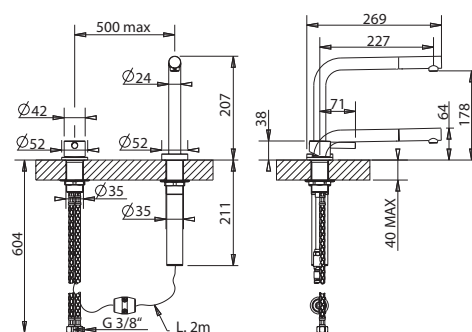

Připojení:  
- hadičky 40 cm

**chrom**

**FG 7483.031**  
(115.0043.616)

**11 520 Kč (vč. DPH)**  
9 600 Kč (bez DPH)

**nikl**

**FG 7483.149**  
(115.0197.405)

**15 360 Kč (vč. DPH)**  
12 800 Kč (bez DPH)