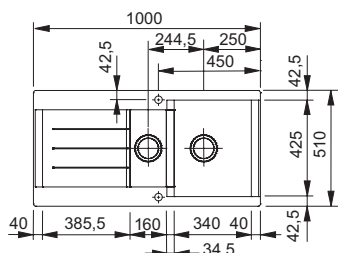

barva

pískový
melír

grafit

bílá

led

sahara

havana

šedý

kámen

NOVINKA onyx

NOVINKA tmavě
hnědá