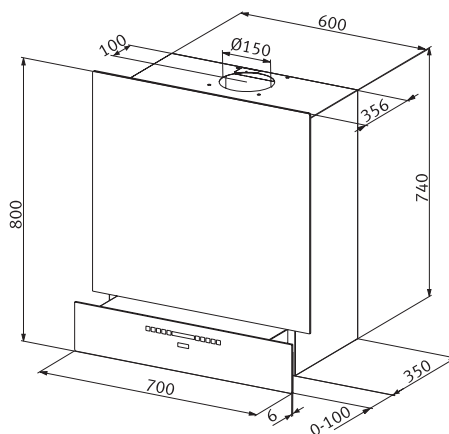

Po zapnutí se dolní panel automaticky vysune.

- Montáž na stěnu
- **Volný prostor pro hlavu**
- Montážní šířka 70 cm
- Nerezové tělo, přední panel černé nebo bílé sklo
- **Digitální displej, senzorové ovládání**
- **Štěrbínové odsávání**
- 4 stupně výkonu, intenzivní stupeň a doběh
- Elektronický řídicí obvod
- Funkce trvalého odvětrávání
- **Ukazatel nasycení filtru**
- Omyvatelný kovový tukový filtr
- Osvětlení: halogenové žárovky 2 × 20 W, stmívatelné
- S vnějším odtahem i s recirkulací
- Hmotnost: 30 kg