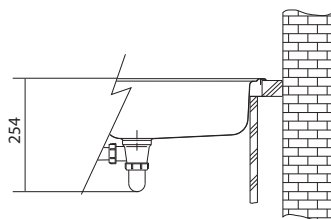

výřez: dle šablony

dřezy: 402 × 383 × 150 mm

191 × 250 × 25 mm

Cena zahrnuje:

- sítkový ventil 3 1/2"
- sifon pro úsporu místa 6/4" s odbočkou na myčku
- otvor pro baterii Ø 35 mm
- malá vanička slouží jako přepad
- možno objednat otvor pro otočný sítkový ventil