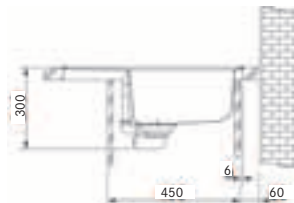

Cena:
6 960 Kč (vč. DPH)
5 800 Kč (bez DPH)

Rozměry:
620 × 500 mm
výřez: 600 × 480 mm
dřez: 350 × 425 × 200 mm

Cena zahrnuje:
- otočný sítkový ventil 3 1/2" s přepadem
- sifon pro úsporu místa 6/4" s odbočkou na myčku