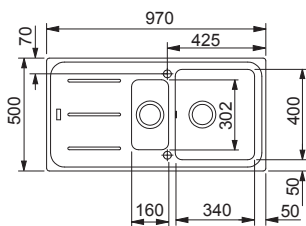

Franke Impact Fragranit DuraKleen® PLUS + Sanitized®

typ

barva

IMG 651 **NOVINKA**

spodní skříňka od 600 mm

Cena včetně misky:

9 120 Kč (vč. DPH)

7 600 Kč (bez DPH)

Rozměry:

970 × 500 mm

výřez: 950 × 480 mm

dřezy: 340 × 400 × 220 mm

160 × 302 × 130 mm

Cena zahrnuje:

- odkapovou misku
- otočný sítkový ventil 3 1/2" s přepadem
- sítkový ventil 3 1/2"
- sifon pro úsporu místa 6/4" s odbočkou na myčku

věnujte prosím pozornost návodu na montáž a údržbu fragranit. dřezů na str. 43

IMG 611-78 **NOVINKA**

spodní skříňka od 450 mm