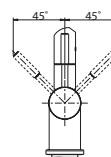

## FG 7036 **NOVINKA**

- páková směšovací
- otočná 360°
- tlaková
- základna 4,8 × 4,8 cm

Připojení:

- hadičky 55 cm

chrom

**FG 7036.031**  
(115.0177.694)

**7 920 Kč (vč. DPH)**  
6 600 Kč (bez DPH)