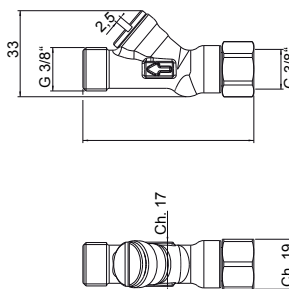

ROHOVÉ VENTILY, MONTÁŽ A ÚDRŽBA BATERÍ

Nástavec se sítkem na rohový ventil

112.0167.965/29472

Cena za kus:
300 Kč (vč. DPH)
250 Kč (bez DPH)

Rohový ventil se sítkem

112.0167.978/01006

Cena za kus:
420 Kč (vč. DPH)
350 Kč (bez DPH)

MONTÁŽ DŘEZOVÉ BATERIE