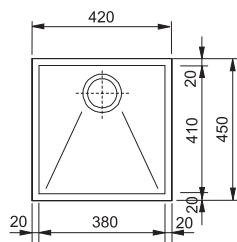

Franke Planar nerez pro spodní montáž (do žuly a umělých kamenů)

typ

materiál

PPX 110-16

spodní skříňka od 300 mm

nerez

Cena:

10 920 Kč (vč. DPH)

9 100 Kč (bez DPH)

Rozměry:

200 × 470 mm

výřez: dle šablony

dřez: 160 × 410 × 130 mm

Cena zahrnuje:

- sítkový ventil 3 1/2" s přepadem

- dřez je bez sifonu

PPX 110-38

spodní skříňka od 450 mm

otočný knoflík – niki
pro otvor $\varnothing$ 35 mm

nerez

Cena:

12 960 Kč (vč. DPH)

10 800 Kč (bez DPH)

Rozměry:

420 × 450 mm

výřez: dle šablony

dřez: 380 × 410 × 200 mm

Cena zahrnuje:

- otočný sítkový ventil 3 1/2" s přepadem

- dřez je bez sifonu

PPX 110-52

spodní skříňka od 600 mm

otočný knoflík – niki
pro otvor $\varnothing$ 35 mm

nerez

Cena:

13 920 Kč (vč. DPH)

11 600 Kč (bez DPH)

Rozměry:

560 × 450 mm

výřez: dle šablony

dřez: 520 × 410 × 200 mm

Cena zahrnuje:

- otočný sítkový ventil 3 1/2" s přepadem

- dřez je bez sifonu

Příslušenství

miska PPX
bílý plast/nerez
426 × 230 mm
112.0042.960

cena: 2 160 Kč (vč. DPH)

1 800 Kč (bez DPH)

přípravná deska PPX
bílý plast

426 × 230 mm

112.0016.488

cena: 960 Kč (vč. DPH)

800 Kč (bez DPH)

přípr. kombi deska PPX

bílý plast + dřevo

426 × 400 mm, $\varnothing$ 255 mm

112.0016.487

cena: 3 480 Kč (vč. DPH)

2 900 Kč (bez DPH)

miska PPX
ke kombi desce PPX

nerez

$\varnothing$ 240 mm

112.0049.450

cena: 1 440 Kč (vč. DPH)

1 200 Kč (bez DPH)