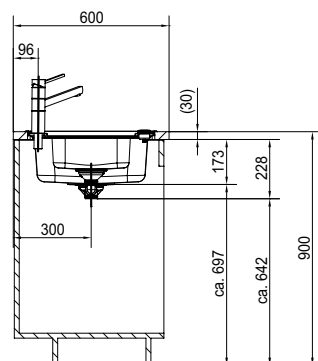

otočný knoflík
chrom