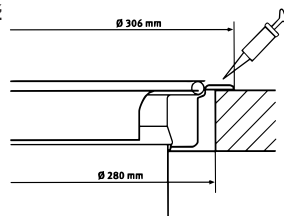

horní montáž