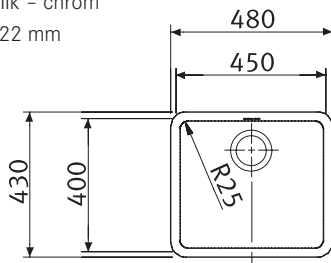

táhlový knoflík – chrom
pro otvor Ø 22 mm

Plochý okraj!

Cena:
16 800 Kč (vč. DPH)
14 000 Kč (bez DPH)

Rozměry:
480 × 430 mm
výřez dle šablony
dřez: 450 × 400 × 180 mm

Cena zahrnuje:
- táhlový sítkový ventil 3 1/2" s přepadem
- dřez je bez sifonu