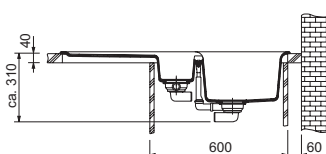

4 950 Kč (bez DPH)

Rozměry:

1 000 × 510 mm

výřez: 980 × 490 mm

dřezy: 350 × 410 × 200 mm

160 × 350 × 150 mm

Cena zahrnuje:

- otočný sítkový ventil 3 1/2" s přepadem
- sítkový ventil 3 1/2" s přepadem
- sifon pro úsporu místa 6/4" s odbočkou na myčku
- otvor pro baterii Ø 35 mm
- možno vyvrtat otvor pro dávkovač