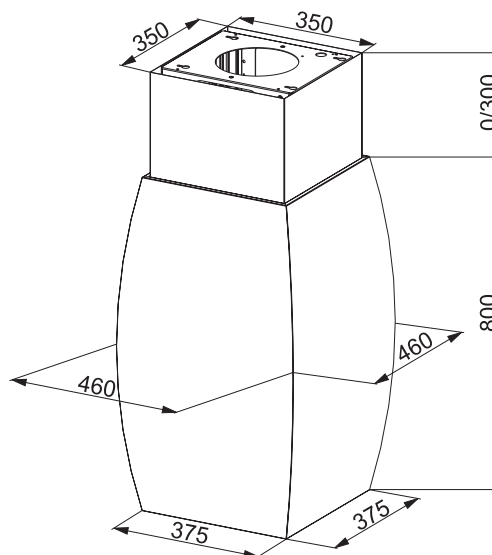

Hodnoty hluku (akustický výkon)

podle normy EN 60704-3

Hodnoty výkonu

při vnějším odtahu podle normy EN 61591

1. st.	55 dB(A)_{re1pW}	310 m³/h
2. st.	64 dB(A)_{re1pW}	470 m³/h
3. st.	68 dB(A)_{re1pW}	575 m³/h
Int.	70 dB(A)_{re1pW}	620 m³/h
Výkon motoru		340 W
Stupně výkonu		3 + int. + doběh
Průměr odtahu		150/120 mm

- Montážní šířka 46 cm
- Nerezový povrch
- **Štěrbínové odsávání**
- 3 stupně výkonu, intenzivní stupeň a doběh
- **Dotykové ovládání**
- Elektronický řídicí obvod
- Omyvatelný kovový tukový filtr
- Osvětlení: halogenové žárovky 4 × 20 W, stmívatelné
- S vnějším odtahem i s recirkulací
- Hmotnost: 32 kg

Příslušenství

pachový filtr
s aktivním uhlím

UF 06 - 112.0016.756
cena: 480 Kč (vč. DPH)
400 Kč (bez DPH)

zpětná klapka
ø 150 mm

ZK 150 - 133.0056.646
cena: 360 Kč (vč. DPH)
300 Kč (bez DPH)

zpětná klapka
ø 120 mm

ZK 120 - 133.0058.472
cena: 360 Kč (vč. DPH)
300 Kč (bez DPH)

Čistič Gloss Clean

cena za 1 ks:
348 Kč (vč. DPH)
290 Kč (bez DPH)
cena za balení 12 ks:
3 756 Kč (vč. DPH)
3 130 Kč (bez DPH)