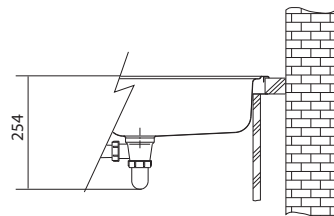

výřez: dle šablony

dřez: 290 × 425 × 150 mm

Cena zahrnuje:

- otočný sítkový ventil 3 1/2" s přepadem
- sifon pro úsporu místa 6/4" s odbočkou na myčku
- otvor pro baterii Ø 35 mm
- malá vanička slouží jako přepad