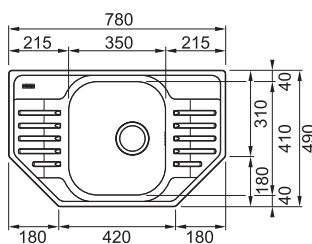

Cena:
2 640 Kč (vč. DPH)
2 200 Kč (bez DPH)

Rozměry:
780 × 490 mm
výřez: dle šablony
dřez: 350 × 410 × 175 mm