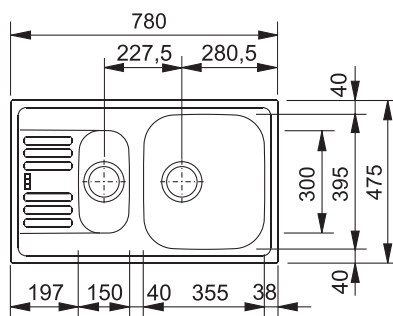

dřez: 355 × 395 × 150 mm

150 × 300 × 80 mm

Cena zahrnuje:

- síťkový ventil 3 1/2" s přeпадem
- síťkový ventil 3 1/2"
- sifon pro úsporu místa 6/4" s odbočkou na myčku
- možno objednat otvor pro baterii  
nebo pro otočný síťkový ventil