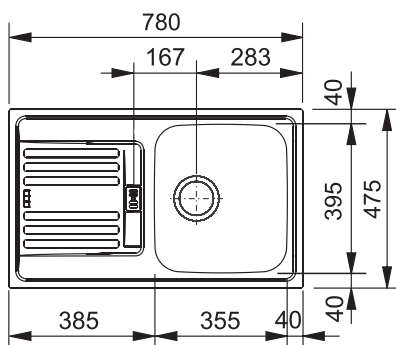

EFN 651-78

spodní skříňka od 600 mm

nerez