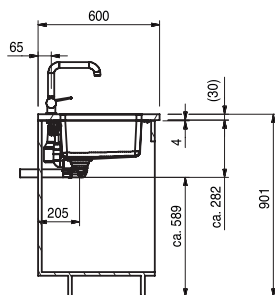

**Cena:**  
**17 640 Kč (vč. DPH)**  
14 700 Kč (bez DPH)

Rozměry:  
580 × 430 mm  
výřez: dle šablony  
dřez: 550 × 400 × 190 mm

Cena zahrnuje:  
- táhlový sítkový ventil 3 1/2" s přepadem  
- dřez je bez sifonu