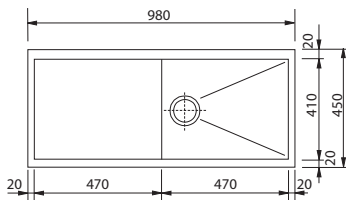

otočný knoflík – nikel
pro otvor $\varnothing$ 35 mm