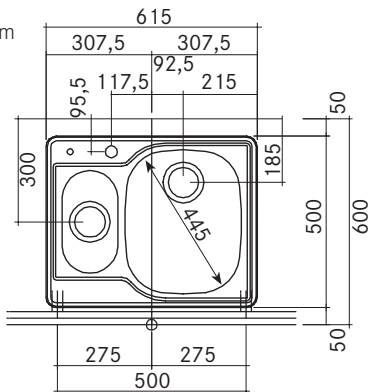

otočný knoflík - chrom
pro otvor $\varnothing$ 18 mm