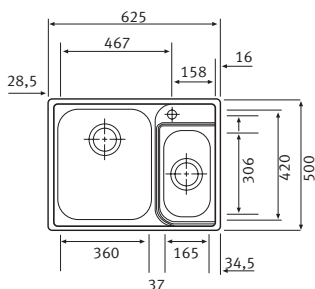

625 × 500 mm

výřez: 605 × 480 mm

dřezy: 360 × 420 × 195 mm

165 × 306 × 130 mm

Cena zahrnuje:

- sítkový ventil 3 1/2" s přepadem
- sítkový ventil 3 1/2"
- sifon pro úsporu místa 6/4" s odbočkou na myčku
- otvor pro baterii Ø 35 mm