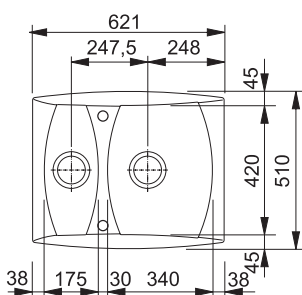

spodní skříňka od 600 mm