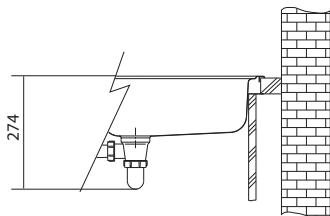

Franke Armonia nerez

Franke Pulsar nerez

typ materiál model

AMX 651/7
AMT 651/7

spodní skříňka od 600 mm

Cena:
AMX 651 **AMT 651 (mikrostruktura)**
6 720 Kč (vč. DPH) **7 920 Kč (vč. DPH)**
5 600 Kč (bez DPH) 6 600 Kč (bez DPH)

Rozměry:
1 000 × 500 mm
výřez: 980 × 480 mm
dřež: 340 × 400 × 190 mm
165 × 300 × 130 mm

Cena zahrnuje:
– sítkový ventil 3 1/2" s přepadem
– sítkový ventil 3 1/2"
– sifon pro úsporu místa 6/4" s odbočkou na myčku
– otvor pro baterii ø 35 mm

		2
nerez		7
		2
nerez mikrostruktura		7

Příslušenství

miska AMX
nerez
165 × 306 mm
112.0040.691
cena: 840 Kč (vč. DPH)
700 Kč (bez DPH)

přípravná deska AMX
bílý plast
340 × 400 mm
112.0047.761
cena: 1 200 Kč (vč. DPH)
1 000 Kč (bez DPH)

koš AMX
nerez
340 × 400 mm
112.0047.840
cena: 960 Kč (vč. DPH)
800 Kč (bez DPH)

PLX 610

spodní skříňka od 600 mm

Cena:
4 440 Kč (vč. DPH)
3 700 Kč (bez DPH)

Rozměry:
600 × 500 mm
výřez: 580 × 480 mm
dřež: 530 × 390 × 170 mm

Cena zahrnuje:
– sítkový ventil 3 1/2" s přepadem
– sifon pro úsporu místa 6/4" s odbočkou na myčku
– otvor pro baterii ø 35 mm vpravo

nerez