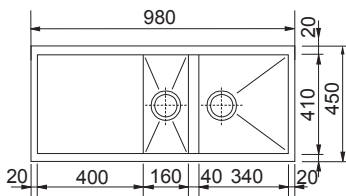

otočný knoflík – nikel
pro otvor $\varnothing$ 35 mm