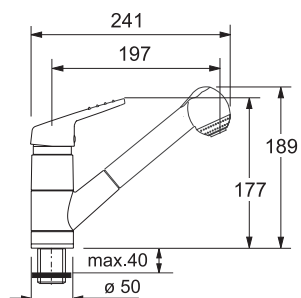

FG 4510

- páková směšovací
- otočná 120°
- tlaková
- sklopná
- se sprchou
- pochromovaná sprchová hadice 150 cm

Výška po sklopení
- 40 mm

Připojení:
- hadičky 60 cm

chrom

FG 4510.031
(115.0014.879)

7 800 Kč (vč. DPH)
6 500 Kč (bez DPH)

titan

FG 4510.142
(115.0014.880)

10 800 Kč (vč. DPH)
9 000 Kč (bez DPH)