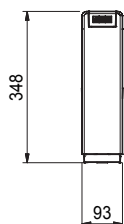

134.0039.317
cena: **1 200 Kč (vč. DPH)**
1 000 Kč (bez DPH)