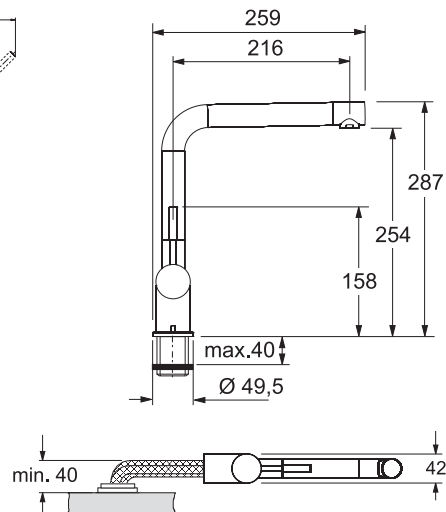

chrom

FG 6564.031
(115.0043.268)

8 640 Kč (vč. DPH)
7 200 Kč (bez DPH)

FG 6560