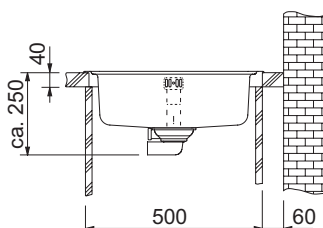

2 050 Kč (bez DPH)

Rozměry:

510 × 475 mm

výřez: 490 × 455 mm

dřez: 430 × 320 × 150 mm

Cena zahrnuje:

- sítkový ventil 3 1/2" s přepadem
- sifon pro úsporu místa 6/4" s odbočkou na myčku
- otvor pro baterii vlevo Ø 35 mm
- možno objednat otvor pro dávkovač