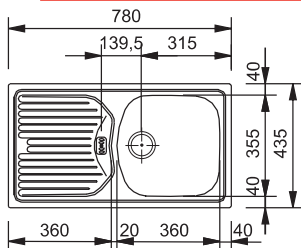

ETN 614 3 1/2"

ETL 614 3 1/2"

spodní skříňka od 500 mm,
po úpravě skříňky i od 450 mm