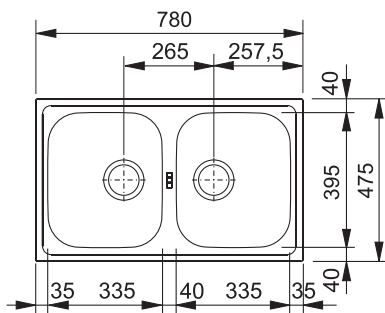

Franke Euroform nerez

Příslušenství

typ

materiál

EFN 620-78

spodní skříňka od 800 mm

nerez