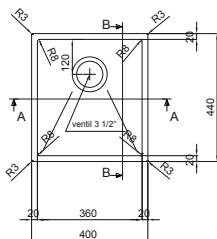

spodní skříňka od 450 mm