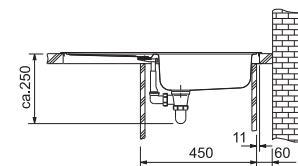

nerez

nerez
tkaná struktura

Cena:

ETN 614 3 1/2"

1 920 Kč (vč. DPH)

1 600 Kč (bez DPH)

ETL 614 3 1/2" (tkaná struktura)

2 400 Kč (vč. DPH)

2 000 Kč (bez DPH)

Rozměry:

780 × 435 mm

výřez: 760 × 415 mm

dřez: 360 × 355 × 145 mm

Cena zahrnuje:

- sítkový ventil 3 1/2" s přepadem

- sifon pro úsporu místa 6/4" s odbočkou na myčku

- možno objednat otvor pro baterii