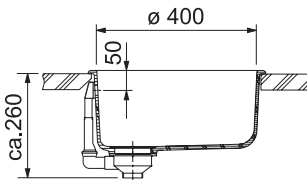

4 150 Kč (bez DPH)

Rozměry:

Ø 510 mm

výřez: dle šablony

dřezy: Ø 400 × 195 mm

Cena zahrnuje:

- otočný sítkový ventil 3 1/2" s přepadem
- sifon pro úsporu místa 6/4" s odbočkou na myčku

věnujte prosím pozornost návodu na montáž a údržbu fragranit. dřezů na str. 43