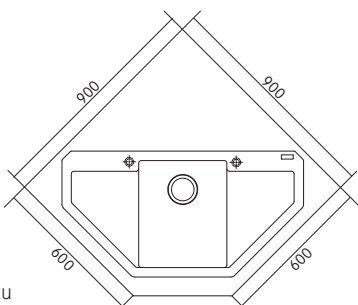

960 × 500 mm

výřez: 940 × 480 mm

dřez: 350 × 425 × 200 mm

Cena zahrnuje:

- sítkový ventil 3 1/2" s přepadem
- sifon pro úsporu místa 6/4" s odbočkou na myčku

barva

pískový  
melír

grafit