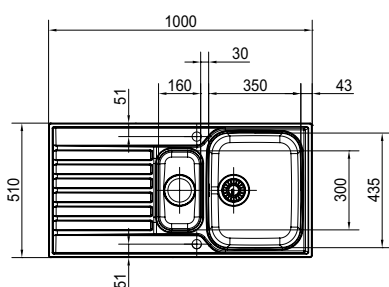

otočný knoflík
chrom