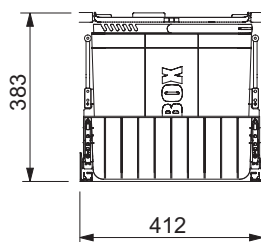

čelní výsuv

minimální montážní prostor

412 × 454 × 383 mm

třídění odpadků: dvou nebo tříduhové

víko obsahuje aktivní uhlíkový filtr,

kteřý pohlcuje nepříjemné pachy

121.0150.144

objem 2 × 22 l

barva: černá/šedá

cena: 6 120 Kč (vč. DPH)

5 100 Kč (bez DPH)

121.0150.145

objem 2 × 10 l, 1 × 22 l

barva: černá/šedá

cena: 6 480 Kč (vč. DPH)

5 400 Kč (bez DPH)

Součástí sorteru je výsuv s brzdou,
kteřá zaručuje tichý doraz.