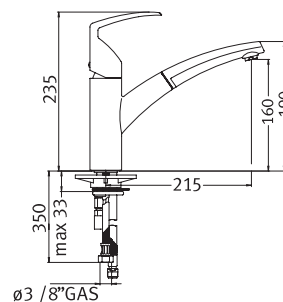

Připojení:  
- hadičky 30 cm

chrom

FN 7780.031  
(115.0029.632)

5 880 Kč (vč. DPH)  
4 900 Kč (bez DPH)