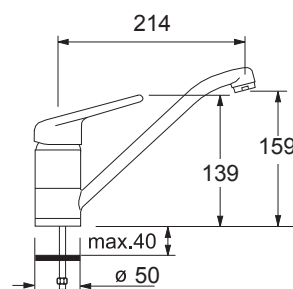

Franke baterie tlakové

typ

FG 9541

- páková směšovací
- otočná 360°
- tlaková

Připojení:
- hadičky 30 cm

chrom

FG 9541.031 1 920 Kč (vč. DPH)
(115.0029.710) 1 600 Kč (bez DPH)

nikl **NOVINKA**

FG 9541.149 3 000 Kč (vč. DPH)
(115.0201.729) 2 500 Kč (bez DPH)

barva

FG 9541.xxx 3 000 Kč (vč. DPH)
2 500 Kč (bez DPH)

pískový melír
FG 9541.085
115.0030.741

grafit
FG 9541.099
115.0030.736

stříbrná
FG 9541.098
115.0030.738

bílá - led
FG 9541.094
115.0030.739

sahara
FG 9541.082
115.0030.740

havana
FG 9541.083
115.0030.744

šedý kámen
FG 9541.084
115.0030.737

NOVINKA
onyx
FG 9541.071
115.0184.256

NOVINKA
tmavě hnědá
FG 9541.070
115.0184.257

FG 9547