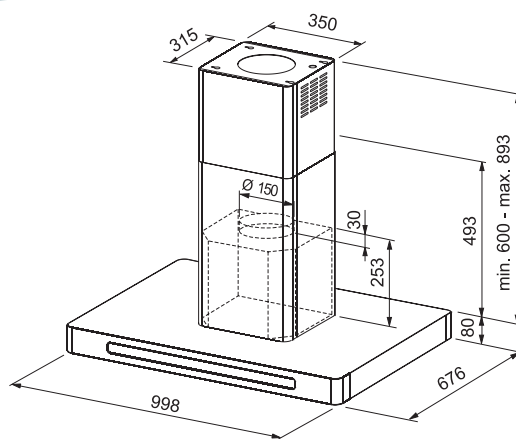

Franke odsavače par ostrůvkové

Top+ ENERGY 800 MOTOR

typ

Ostrůvkový odsavač KUBUS
FKU 1008 I TC XS

110.0019.381