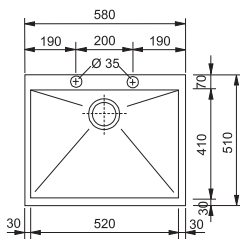

otočný knoflík
nikl