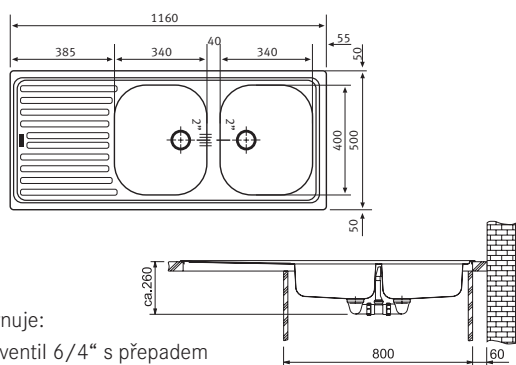

typ

materiál

AGX 620

spodní skříňka od 800 mm

nerez

6/4" sítko

Cena:

3 000 Kč (vč. DPH)

2 500 Kč (bez DPH)

Rozměry:

790 × 500 mm

výřez: 770 × 480 mm

dřezy: 2 × 340 × 400 × 155 mm

Cena zahrnuje:

- sítkový ventil 6/4" s přepadem
- sítkový ventil 6/4"
- sifon pro úsporu místa 6/4" s odbočkou na myčku
- možno objednat otvor pro baterii

AGX 621

spodní skříňka od 800 mm

nerez

6/4" sítko

Cena:

3 480 Kč (vč. DPH)

2 900 Kč (bez DPH)

Rozměry:

1 160 × 500 mm

výřez: 1 140 × 480 mm

dřezy: 2 × 340 × 400 × 155 mm

Cena zahrnuje:

- sítkový ventil 6/4" s přepadem
- sítkový ventil 6/4"
- sifon pro úsporu místa 6/4" s odbočkou na myčku
- možno objednat otvor pro baterii