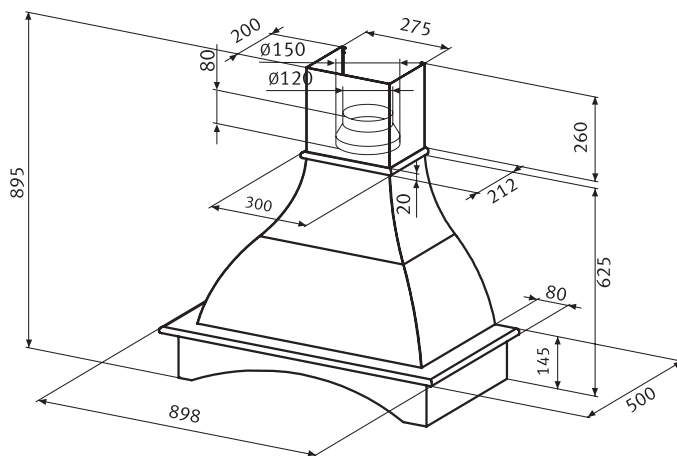

Hodnoty hluku (akustický výkon)

podle normy EN 60704-3

Hodnoty výkonu

při vnějším odtahu podle normy EN 61591

1. st.	49 dB(A)_{re1pW}	240 m³/h
2. st.	54 dB(A)_{re1pW}	320 m³/h
3. st.	61 dB(A)_{re1pW}	420 m³/h
Výkon motoru	150 W	
Stupně výkonu	3	
Průměr odtahu	150/120 mm	

- Montáž na stěnu
- Montážní šířka: 90 cm
- Krémově bílý jemně hrubý povrch
- Dekorativní rám bez povrchové úpravy dřevo – olše
- 3 stupně výkonu
- Posuvné přepínače
- Omyvatelný kovový tukový filtr
- Osvětlení: halogenové žárovky 2 × 28 W
- S vnějším odtahem i s recirkulací
- Hmotnost: 20 kg

Příslušenství

kulatý pachový filtr
s aktivním uhlím

UF 05 - 112.0016.755

cena: 480 Kč (vč. DPH)
400 Kč (bez DPH)

zpětná klapka
Ø 150 mm

ZK 150 - 133.0056.646

cena: 360 Kč (vč. DPH)
300 Kč (bez DPH)

zpětná klapka
Ø 120 mm

ZK 120 - 133.0058.472

cena: 360 Kč (vč. DPH)
300 Kč (bez DPH)

Čistič Gloss Clean

cena za 1 ks:

348 Kč (vč. DPH)
290 Kč (bez DPH)

cena za balení 12 ks:

3 756 Kč (vč. DPH)
3 130 Kč (bez DPH)