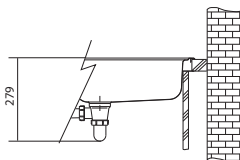

Cena zahrnuje:
– sítkový ventil 3 1/2" s přepadem
– sifon pro úsporu místa 6/4" s odbočkou na myčku
– možno objednat otvor pro baterii