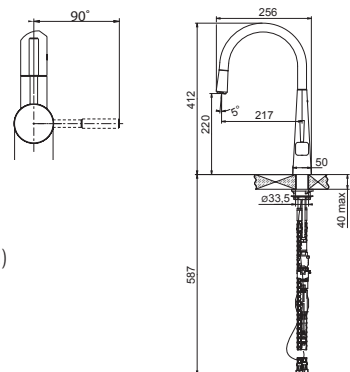

FG 0583

- s podsvícením vodního proudu (studená voda-modré světlo/ horká voda-červené světlo)
- pracuje na principu turbíny (není potřeba el. proud)
- směšovací
- tlaková
- otočná 120°
- s vytahovací koncovkou osazenou perlátorem
- opletená sprchová hadice 150 cm
- roháčky se sítkem součástí balení
- **základna 5 x 5 cm**

Připojení:
- hadičky 40 cm

chrom
FG 0583.031
(115.0051.093)

turbína

29 880 Kč (vč. DPH)
24 900 Kč (bez DPH)