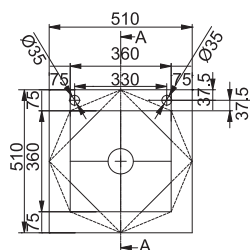

otočný knoflík
nerez