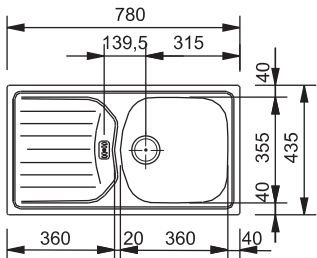

ETN 614 N ETHOS 3 1/2"

spodní skříňka od 500 mm,
po úpravě skříňky i od 450 mm

nerez