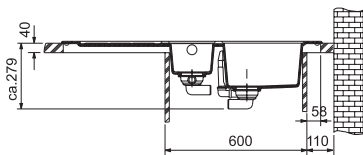

Rozměry:

1 100 × 515 mm

výřez: 1 080 × 495 mm

dřezy: 345 × 391 × 190 mm

196 × 345 × 130 mm

Cena zahrnuje:

- otočný sítkový ventil 3 1/2" s přepadem
- sítkový ventil 3 1/2" s přepadem
- sifon pro úsporu místa 6/4" s odbočkou na myčku
- příslušenství (3 ks), viz. vpravo