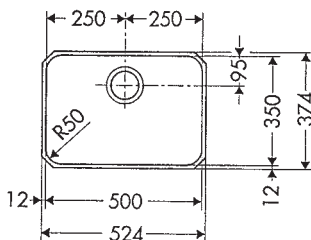

Cena:
8 880 Kč (vč. DPH)
7 400 Kč (bez DPH)

Rozměry:
524 × 374 mm
výřez: dle šablony
dřez: 500 × 350 × 180 mm

Cena zahrnuje:
- otočný sítkový ventil 3 1/2" s přepadem
- dřez je bez sifonu

otočný knoflík LAX
nerez
133.0171.314
cena: 444 Kč (vč. DPH)
370 Kč (bez DPH)
nikl
133.0175.517
cena: 384 Kč (vč. DPH)
320 Kč (bez DPH)

RBX 110-38

spodní skříňka od 450 mm

nerez