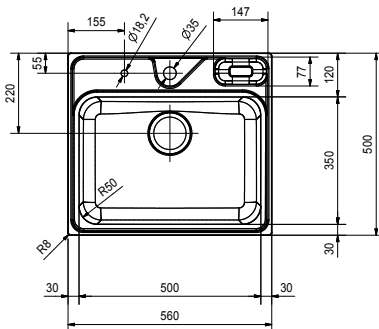

LAX 210

spodní skříňka od 600 mm

nerez

otočný knoflík
chrom

Cena:

16 920 Kč (vč. DPH)

14 100 Kč (bez DPH)

Rozměry:

570 × 510 mm

výřez: dle šablony

dřez: 500 × 350 × 180 mm

Cena zahrnuje:

- otočný sítkový ventil 3 1/2" s přepadem
- sifon pro úsporu místa 6/4" s odbočkou na myčku
- otvor pro baterii Ø 35 mm

Příslušenství

miska LAX 214, nerez
366 × 186 × 80 mm
112.0061.838

v ceně dřezu

posuvná přípr. deska LAX 214
bezpečnostní sklo
350 × 395 mm
112.0016.393

v ceně dřezu

tubus na příbory LAX 214
nerez
hloubka 200 mm
(bez kuchyňského náčiní)
112.0016.337

v ceně dřezu

koš LAX, nerez
310 × 395 × 122 mm
112.0007.664

cena: 960 Kč (vč. DPH)
800 Kč (bez DPH)

miska LAX 210, nerez
366 × 186 × 80 mm
112.0061.838

cena: 1 920 Kč (vč. DPH)
1 600 Kč (bez DPH)

přípravná deska LAX 210
bílý plast
365 × 326 × 10 mm
112.0036.741

cena: 1 080 Kč (vč. DPH)
900 Kč (bez DPH)