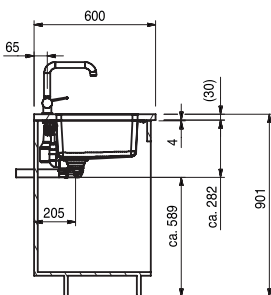

Cena:
17 640 Kč (vč. DPH)
14 700 Kč (bez DPH)

Rozměry:
580 × 430 mm
výřez: dle šablony
dřez: 550 × 400 × 190 mm

Cena zahrnuje:
- táhlový sítkový ventil 3 1/2" s přepadem
- dřez je bez sifonu