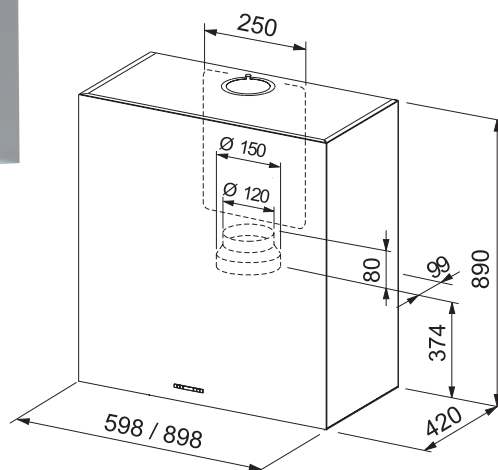

Hodnoty hluku (akustický výkon)

podle normy EN 60704-3

Hodnoty výkonu

při vnějším odtahu podle normy EN 61591

1. st.	43 dB(A)_{re1pW}	260 m³/h
2. st.	54 dB(A)_{re1pW}	410 m³/h
3. st.	60 dB(A)_{re1pW}	560 m³/h
Int.	65 dB(A)_{re1pW}	680 m³/h
Výkon motoru	250 W	
Stupně výkonu	3 + int. + doběh	
Průměr odtahu	150/120 mm	

- Montáž na stěnu
- Montážní šířka:
  FPL 906-P XS: 90 cm
  FPL 606-P XS: 60 cm
- Nerezový povrch
- **Digitální displej**
- **Štěbinové odsávání**
- 3 stupně výkonu, intenzivní stupeň a doběh
- Elektronický řídicí obvod
- Omyvatelný kovový tukový filtr
- Osvětlení: halogenové žárovky
  FPL 906-P XS: 3 × 20 W
  FPL 606-P XS: 2 × 20 W
- S vnějším odtahem i s recirkulací
- Hmotnost: 25 kg

Příslušenství

kulatý pachový filtr
s aktivním uhlím

UF 05 - 112.0016.755

cena: 480 Kč (vč. DPH)

400 Kč (bez DPH)

zpětná klapka

Ø 150 mm

ZK 150 - 133.0056.646

cena: 360 Kč (vč. DPH)

300 Kč (bez DPH)

zpětná klapka

Ø 120 mm

ZK 120 - 133.0058.472

cena: 360 Kč (vč. DPH)

300 Kč (bez DPH)

Čistič Gloss Clean

cena za 1 ks:

348 Kč (vč. DPH)

290 Kč (bez DPH)

cena za balení 12 ks:

3 756 Kč (vč. DPH)

3 130 Kč (bez DPH)