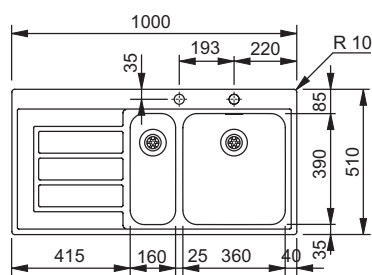

Franke Epos nerez

typ

materiál

model

EOX 611/7

Cena :

14 880 Kč (vč. DPH)

12 400 Kč (bez DPH)

Rozměry:

1 000 × 510 mm

výřez: 984 × 494 mm (rádius 10 mm)

dřež: 445 × 390 × 175 mm

Cena zahrnuje:

- otočný sítkový ventil 3 1/2" s přepadem
- sifon pro úsporu místa 6/4" s odbočkou na myčku
- otvor pro baterii ø 35 mm

spodní skříňka od 500 mm

nerez 2
7

miska EOX

nerez
183 × 413 × 64 mm
112.0081.491

cena: 1 560 Kč (vč. DPH)
1 300 Kč (bez DPH)

přípravná deska EOX
dřevo

260 × 401 × 18 mm
112.0081.501

cena: 1 800 Kč (vč. DPH)
1 500 Kč (bez DPH)

koš EOX

nerez
285 × 350 × 145 mm
112.0007.650

cena: 960 Kč (vč. DPH)
800 Kč (bez DPH)

otočný knoflík – chrom
133.0171.327

cena: 420 Kč (vč. DPH)
350 Kč (bez DPH)

nikl
133.0175.515

cena: 480 Kč (vč. DPH)
400 Kč (bez DPH)

EOX 651/7

Cena bez misky :

17 880 Kč (vč. DPH)

14 900 Kč (bez DPH)

Rozměry:

1 000 × 510 mm

výřez: 984 × 494 mm (rádius 10 mm)

dřezy: 360 × 390 × 175 mm

160 × 390 × 120 mm

Cena zahrnuje:

- otočný sítkový ventil 3 1/2" s přepadem
- sítkový ventil 3 1/2"
- sifon pro úsporu místa 6/4" s odbočkou na myčku
- otvor pro baterii ø 35 mm

spodní skříňka od 600 mm

nerez 2
7