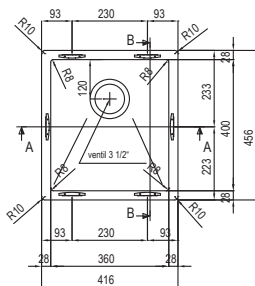

spodní skříňka od 450 mm