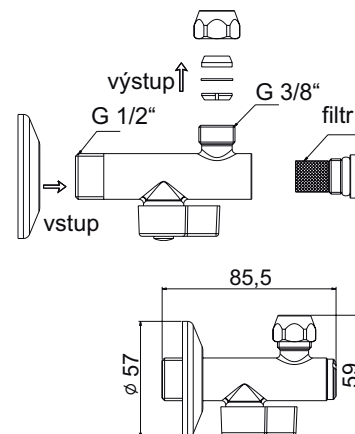

Rohový ventil se sítkem

112.0167.978/01006

Cena za kus:
420 Kč (vč. DPH)
350 Kč (bez DPH)