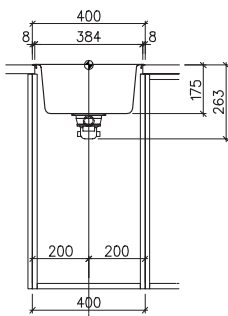

Cena:

7 920 Kč (vč. DPH)

6 600 Kč (bez DPH)

Rozměry:

400 × 480 mm

výřez: 384 × 464 mm

dřez: 340 × 420 × 175 mm

Cena zahrnuje:

- táhlový sítkový ventil 3 1/2" s přepadem
- sifon pro úsporu místa 6/4" s odbočkou na myčku
- možno objednat otvor pro baterii vlevo