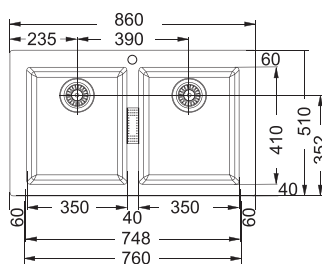

4 100 Kč (bez DPH)

Rozměry:

860 × 510 mm

výřez: 840 × 490 mm

dřezy: 2 × 350 × 410 × 200 mm

Cena zahrnuje:

- sítkový ventil 3 1/2" s přepadem
- sítkový ventil 3 1/2"
- sifon pro úsporu místa 6/4" s odbočkou na myčku
- otvor pro baterii Ø 35 mm
- možno vyvrtat otvor pro dávkovač