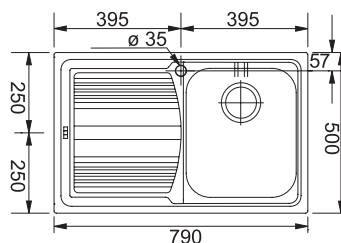

nerez		2
nerez		7
nerez		2
tkaná struktura		7

Cena:

LLX 611

3 960 Kč (vč. DPH)

3 300 Kč (bez DPH)

LLL 611 (tkaná struktura)

4 440 Kč (vč. DPH)

3 700 Kč (bez DPH)