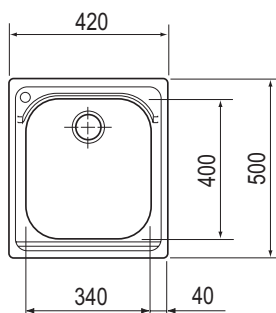

Franke Armonia nerez

Příslušenství

typ materiál model

AMX 610

spodní skříňka od 400 mm

nerez

Cena:

4 440 Kč (vč. DPH)

3 700 Kč (bez DPH)

Rozměry:

420 × 500 mm

výřez: 400 × 480 mm

dřez: 340 × 400 × 190 mm

Cena zahrnuje:

- sítkový ventil 3 1/2" s přepadem
- sifon pro úsporu místa 6/4" s odbočkou na myčku
- otvor pro baterii Ø 35 mm vlevo

přípravná deska AMX

bílý plast

340 × 400 mm

112.0047.761

u dřezu AMX 610

v kombinaci se stojánkovou baterií nelze použít

cena: 1 200 Kč (vč. DPH)

1 000 Kč (bez DPH)

koš AMX

nerez

340 × 400 mm

112.0047.840

cena: 960 Kč (vč. DPH)

800 Kč (bez DPH)