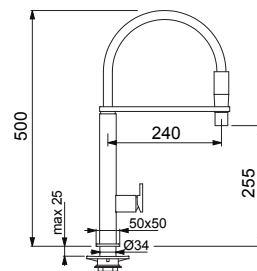

chrom

FW 77.031

(115.0177.878)

10 920 Kč (vč. DPH)

9 100 Kč (bez DPH)

celonerezová

FW 77

(115.0177.873)

12 960 Kč (vč. DPH)

10 800 Kč (bez DPH)