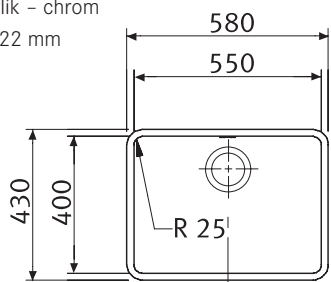

táhlový knoflík – chrom
pro otvor Ø 22 mm