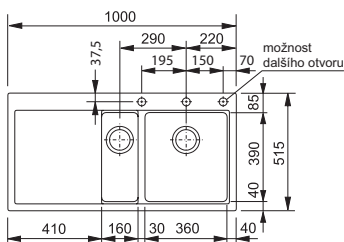

barva

model

pískový melír	2	7
grafit	2	7
bílá led	2	7
sahara	2	7
havana	2	7
šedý kámen	2	7
onyx	2	7
tmavě hnědá	2	7

NOVINKA

NOVINKA

věnujte prosím pozornost návodu na montáž a údržbu fragranitových dřezů na str. 43