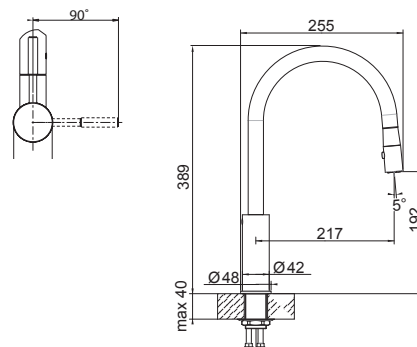

chrom

FG 0575.031
(115.0084.867)

9 000 Kč (vč. DPH)
7 500 Kč (bez DPH)