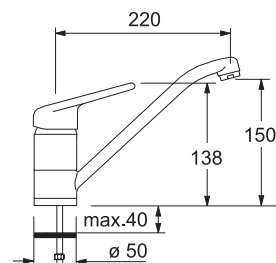

chrom

FG 6301.031
(115.0007.327)

3 960 Kč (vč. DPH)
3 300 Kč (bez DPH)

FG 6311 ⚡