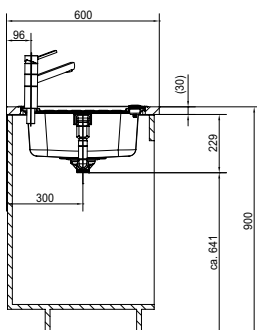

Cena:
7 980 Kč (vč. DPH)
6 650 Kč (bez DPH)

Rozměry:
860 × 510 mm
výřez: 840 × 490 mm
dřez: 350 × 435 × 175 mm

Cena zahrnuje:

- otočný sítkový ventil 3 1/2" s přepadem
- sifon pro úsporu místa 6/4" s odbočkou na myčku
- otvor pro baterii $\varnothing$ 35 mm

Příslušenství

miska ASX
nerez
177 × 317 × 60 mm
112.0041.519

cena: 1 800 Kč (vč. DPH)
1 500 Kč (bez DPH)

přípravná deska ASX
dřevo
364 × 452 × 19 mm
112.0035.622

cena: 2 160 Kč (vč. DPH)
1 800 Kč (bez DPH)

koš ASX
nerez
395 × 310 × 122 mm
112.0007.664

cena: 960 Kč (vč. DPH)
800 Kč (bez DPH)

otočný knoflík
nerez
133.0171.326

cena: 468 Kč (vč. DPH)
390 Kč (bez DPH)

nikl
133.0175.516

cena: 540 Kč (vč. DPH)
450 Kč (bez DPH)