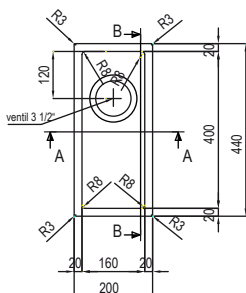

Franke Planar 8 nerez pro spodní montáž (do žuly a umělých kamenů)

typ

materiál

PEX 110-16

Cena:
11 880 Kč (vč. DPH)
9 900 Kč (bez DPH)

Rozměry:
200 × 440 mm
výřez: dle šablony
dřez: 160 × 400 × 130 mm
rádius 8 mm

spodní skříňka od 300 mm