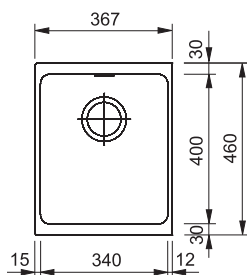

Franke Kubus Fragranit DuraKleen® PLUS + Sanitized® pro spodní montáž (do žuly a umělých kamenů)

Příslušenství

typ

materiál

model

KBG 110-16

spodní skříňka od 300 mm

táhlový knoflík – chrom
pro otvor $\varnothing$ 18 mm

skrytý přepad

Cena:

7 200 Kč (vč. DPH)

6 000 Kč (bez DPH)

Rozměry:

187 × 460 mm

výřez: dle šablony

pro táhlo nutný otvor do pracovní
desky $\varnothing$ 18 mm

dřez: 160 × 400 × 130 mm

Cena zahrnuje:

- táhlový sítkový ventil 3 1/2" s přepadem
- dřez je bez sifonu

NOVINKA

pískový
melír

grafit

bílá
led

sahara

havana

šedý
kámen

NOVINKA onyx

NOVINKA tmavě
hnědá

věnujte prosím pozornost návodu na montáž a údržbu fragranit. dřezů na str. 43

KBG 110-34

spodní skříňka od 450 mm

táhlový knoflík – chrom
pro otvor $\varnothing$ 18 mm

skrytý přepad

Cena:

9 960 Kč (vč. DPH)

8 300 Kč (bez DPH)

Rozměry:

367 × 460 mm

výřez: dle šablony

pro táhlo nutný otvor do pracovní
desky $\varnothing$ 18 mm

dřez: 340 × 400 × 200 mm

Cena zahrnuje:

- táhlový sítkový ventil 3 1/2" s přepadem
- dřez je bez sifonu

NOVINKA

pískový
melír

grafit

bílá
led

sahara

havana

šedý
kámen

NOVINKA onyx

NOVINKA tmavě
hnědá

věnujte prosím pozornost návodu na montáž a údržbu fragranit. dřezů na str. 43

miska KBG, nerez
172 × 412 × 55 mm
112.0017.788

cena: 1 200 Kč (vč. DPH)
1 000 Kč (bez DPH)

koš KBG, nerez
285 × 350 × 145 mm
112.0007.650

cena: 960 Kč (vč. DPH)
800 Kč (bez DPH)

táhlový knoflík – nikel
(poniklovaná mosaz)
pro otvor $\varnothing$ 18 – 35 mm
133.0150.760

cena: 1 188 Kč (vč. DPH)
990 Kč (bez DPH)

chrom
(pochromovaná mosaz)
pro otvor $\varnothing$ 18 – 35 mm
133.0025.225

cena: 708 Kč (vč. DPH)
590 Kč (bez DPH)

sifon pro úsporu místa
včetně odbočky na myčku
112.0066.085/1325.00

cena: 180 Kč (vč. DPH)
150 Kč (bez DPH)

F3L – odtokové spojení pro
úsporu místa včetně
sifonu a odb. na myčku
112.0066.087/1325.05