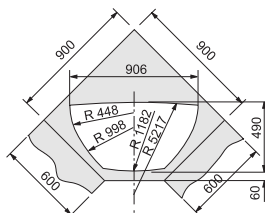

spodní rohová skříňka 900 × 900 mm
nebo 1 050 × 1 050 mm

Cena bez misky:
10 920 Kč (vč. DPH)
9 100 Kč (bez DPH)

Rozměry:

926 × 510 mm

výřez: dle šablony

dřezy: 340 × 420 × 200 mm

175 × 310 × 140 mm

Cena zahrnuje:

- otočný sítkový ventil 3 1/2"
- sítkový ventil 3 1/2" s přepadem
- sifon pro úsporu místa 6/4" s odbočkou na myčku

barva

pískový
melír

grafit

bílá

led

sahara

havana

šedý

kámen