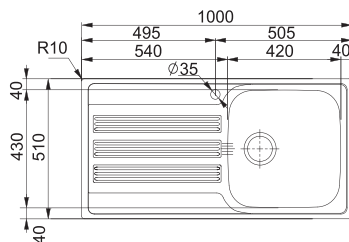

Cena:
4 980 Kč (vč. DPH)
4 150 Kč (bez DPH)

Rozměry:
1 000 × 510 mm
výřez: 980 × 490 mm
dřez: 420 × 430 × 185 mm

Cena zahrnuje:
- sítkový ventil 3 1/2" s přepadem
- sifon pro úsporu místa 6/4" s odbočkou na myčku
- otvor pro baterii Ø 35 mm

GOX 651/7 **NOVINKA**

spodní skříňka od 600 mm

nerez 2
7