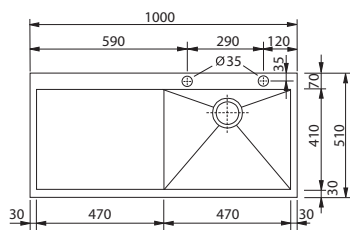

Cena:

18 960 Kč (vč. DPH)

15 800 Kč (bez DPH)

Rozměry:

1 000 × 510 mm

výřez: 980 × 490 mm

dřez: 470 × 410 × 200 mm

Cena zahrnuje:

- otočný sítkový ventil 3 1/2" s přepadem
- sifon pro úsporu místa 6/4" s odbočkou na myčku
- otvor pro baterii Ø 35 mm

spodní skříňka od 600 mm

otočný knoflík
nikl