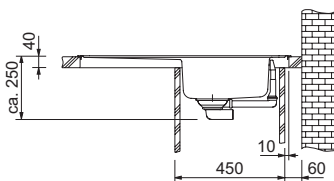

nerez

Cena:

3 240 Kč (vč. DPH)

2 700 Kč (bez DPH)

Rozměry:

780 × 475 mm

výřez: 760 × 455 mm

dřez: 320 × 395 × 150 mm

Cena zahrnuje:

- otočný sítkový ventil 3 1/2" s přepadem
- sifon pro úsporu místa 6/4" s odbočkou na myčku
- otvor pro baterii Ø 35 mm
- možno objednat otvor pro dávkovač