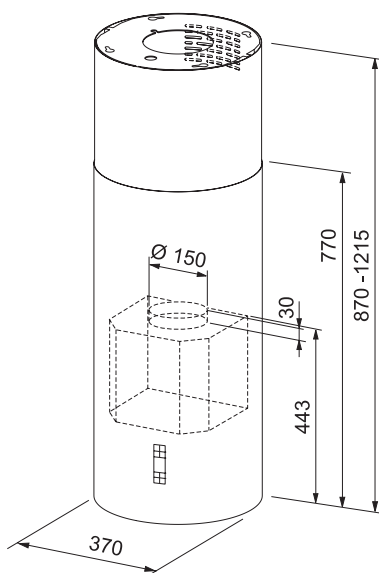

- Průměr: 37 cm
- Nerezový povrch
- **Digitální displej**
- **Štěbinové odsávání**
- 4 stupně výkonu, intenzivní stupeň a doběh
- Elektronický řídicí obvod
- Funkce trvalého odvětrávání
- **Ukazatel nasycení filtru**
- Omyvatelný kovový tukový filtr
- Osvětlení: halogenové žárovky 2 × 20 W
- S vnějším odtahem i s recirkulací
- Hmotnost: 27 kg