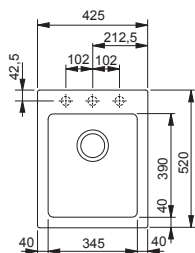

KSG 218

spodní skříňka od 450 mm