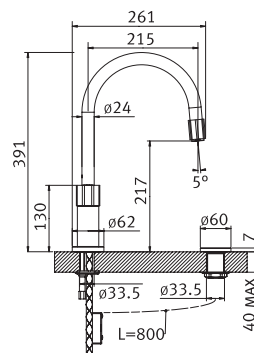

Franke baterie tlakové

typ

FG 7257

- ovládání (spuštění) přes sensor (napájení: lithiový 6V akumulátor)
- regulace teploty pomocí kroužku na těle baterie
- směšovací
- tlaková
- otočná 360°
- intenzita průtoku se reguluje kroužkem na koncovce
- roháčky se sítkem součástí balení

Připojení:
- hadičky 50 cm

chrom
FG 7257.031
(115.0060.000)

19 920 Kč (vč. DPH)
16 600 Kč (bez DPH)