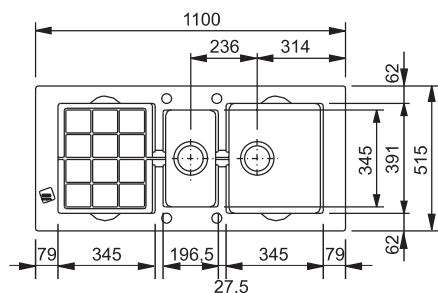

Rozměry:

1 100 × 515 mm

výřez: 1 080 × 495 mm

dřezy: 345 × 391 × 190 mm

196 × 345 × 130 mm

Cena zahrnuje:

- otočný sítkový ventil 3 1/2" s přepadem
- sítkový ventil 3 1/2" s přepadem
- sifon pro úsporu místa 6/4" s odbočkou na myčku
- příslušenství (3 ks), viz. vpravo