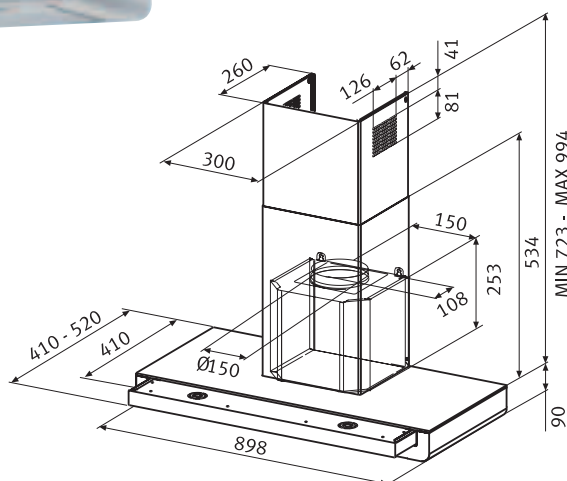

Hodnoty hluku (akustický výkon)

podle normy EN 60704-3

Hodnoty výkonu

při vnějším odtahu podle normy EN 61591

1. st.	37 dB(A)_{re1pW}	190 m³/h
2. st.	53 dB(A)_{re1pW}	370 m³/h
3. st.	59 dB(A)_{re1pW}	485 m³/h
4. st.	65 dB(A)_{re1pW}	630 m³/h
Int.	69 dB(A)_{re1pW}	740 m³/h
Výkon motoru		340 W
Stupně výkonu		4 + int. + doběh
Průměr odtahu		150/120 mm

- Montáž na stěnu
- Montážní šířka 90 cm
- **Nerezový povrch**
  výsuvný čelní panel (černé sklo)
  se vzduchovou clonou
- **Digitální displej**
- **Štěrbínové odsávání**
- 4 stupně výkonu, intenzivní stupeň a doběh
- Elektronický řídicí obvod
- Funkce trvalého odvětrávání
- **Ukazatel nasycení filtru**
- Omyvatelný kovový tukový filtr
- Osvětlení: halogenové žárovky 3 × 20 W, stmívatelné
- S vnějším odtahem i s recirkulací
- Hmotnost: 21 kg

Příslušenství

pachový filtr
s aktivním uhlím

UF 06 - 112.0016.756

cena: 480 Kč (vč. DPH)
400 Kč (bez DPH)

NOVINKA dálkový ovladač

112.0174.991

cena: 960 Kč (vč. DPH)
800 Kč (bez DPH)

prodloužení komínku
(nahrazuje horní část)

112.0017.983

cena: 2 400 Kč (vč. DPH)
2 000 Kč (bez DPH)

zpětná klapka
Ø 150 mm

ZK 150 - 133.0056.646

cena: 360 Kč (vč. DPH)
300 Kč (bez DPH)

zpětná klapka
Ø 120 mm

ZK 120 - 133.0058.472

cena: 360 Kč (vč. DPH)
300 Kč (bez DPH)

Čistič Gloss Clean

cena za 1 ks:

348 Kč (vč. DPH)
290 Kč (bez DPH)

cena za balení 12 ks:

3 756 Kč (vč. DPH)
3 130 Kč (bez DPH)