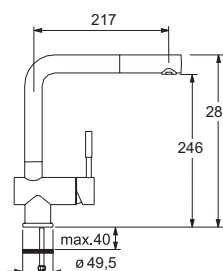

Franke baterie beztlakové ⚡ vhodné pro beztlakové ohříváče vody

typ

FG 6101 ⚡

- páková směšovací
- beztlaková
- otočná 360°

Připojení:

- hadičky 30 cm

chrom

FG 6101.031
(115.0029.842)

9 960 Kč (vč. DPH)
8 300 Kč (bez DPH)

FG 6111 ⚡

- páková směšovací
- otočná 170°
- beztlaková
- s vytahovací koncovkou osazenou perlátorem
- pochromovaná sprchová hadice 175 cm

Připojení:

- hadičky 30 cm

chrom

FG 6111.031
(115.0029.862)

10 920 Kč (vč. DPH)
9 100 Kč (bez DPH)

FG 6301 ⚡

- páková směšovací
- otočná 360°
- beztlaková

Připojení:

- hadičky 30 cm

chrom

FG 6301.031
(115.0007.327)

3 960 Kč (vč. DPH)
3 300 Kč (bez DPH)

FG 6311 ⚡

- páková směšovací
- otočná 120° se sprchou
- beztlaková
- opletená sprchová hadice 150 cm

Připojení:

- hadičky 30 cm

chrom

FG 6311.031
(115.0007.297)

5 880 Kč (vč. DPH)
4 900 Kč (bez DPH)