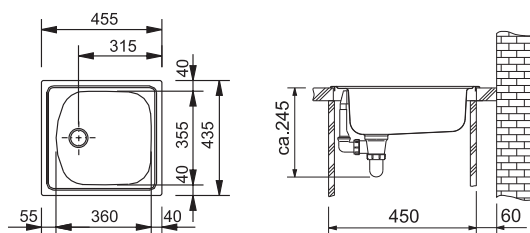

ETN 610

spodní skříňka od 450 mm

6/4" sítko

nerez

Cena:

1 680 Kč (vč. DPH)

1 400 Kč (bez DPH)

Rozměry:

455 × 435 mm

výřez: 435 × 415 mm

dřez: 360 × 355 × 140 mm

Cena zahrnuje:

- sítkový ventil 6/4" s přepadem
- sifon pro úsporu místa 6/4" s odbočkou na myčku
- možno objednat otvor pro baterii