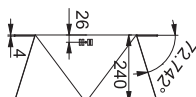

otočný knoflík
nerez