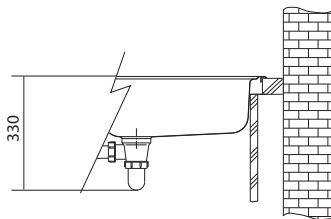

dřez: 380 × 410 × 200 mm

Cena zahrnuje:

- otočný sítkový ventil 3 1/2" s přepadem
- sifon pro úsporu místa 6/4" s odbočkou na myčku
- otvor pro baterii Ø 35 mm