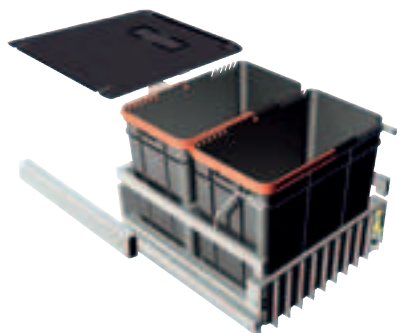

Franke sortery řada 300

Sorter 300-45

spodní skříňka od 450 mm