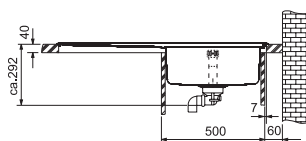

Franke Mythos nerez

Příslušenství

typ

materiál

model

MMX 611/7

spodní skříňka od 500 mm

Cena:
18 960 Kč (vč. DPH)
15 800 Kč (bez DPH)

Rozměry:
1 000 × 520 mm
výřez: 989 × 509 mm (rádius 10 mm)
dřezy: 450 × 400 × 180 mm

Cena zahrnuje:

- otočný sítkový ventil 3 1/2" s přepadem
- sifon pro úsporu místa 6/4" s odbočkou na myčku
- otvor pro baterii Ø 35 mm

miska MMX
nerez
172 × 412 × 55 mm
112.0017.788

cena: 1 200 Kč (vč. DPH)
1 000 Kč (bez DPH)

posuvná přípr. deska MMX
bezpečnostní sklo
280 × 428 mm
112.0046.415

cena: 1 440 Kč (vč. DPH)
1 200 Kč (bez DPH)

koš MMX
nerez
285 × 350 × 145 mm
112.0007.650

cena: 960 Kč (vč. DPH)
800 Kč (bez DPH)

rolovací rošt MMX
nerez
468 × 420 × 9 mm
112.0030.882

cena: 2 160 Kč (vč. DPH)
1 800 Kč (bez DPH)

otočný knoflík – chrom
133.0171.327
cena: 420 Kč (vč. DPH)
350 Kč (bez DPH)

nikl
133.0175.515
cena: 480 Kč (vč. DPH)
400 Kč (bez DPH)

MMX 651/7

spodní skříňka od 600 mm

Cena bez misky:
21 960 Kč (vč. DPH)
18 300 Kč (bez DPH)

Rozměry:
1 000 × 520 mm
výřez: 989 × 509 mm (rádius 10 mm)
dřezy: 340 × 400 × 175 mm
160 × 400 × 130 mm

Cena zahrnuje:

- otočný sítkový ventil 3 1/2"
- sítkový ventil 3 1/2" s přepadem
- sifon pro úsporu místa 6/4" s odbočkou na myčku
- otvor pro baterii Ø 35 mm