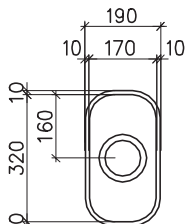

Franke Ariane nerez pro spodní montáž (do žuly a umělých kamenů)

typ materiál model

ARX 110-17 S
ARX 110-17 O

otočný knoflík – chrom
pro otvor $\varnothing$ 22 mm

spodní skříňka od 300 mm