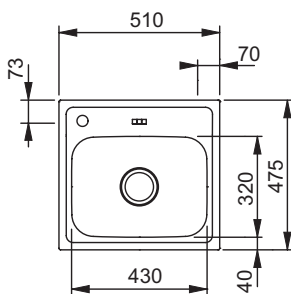

Franke Euroform nerez

Franke Quadrant nerez

typ

materiál

EFN 610

spodní skříňka od 500 mm

nerez