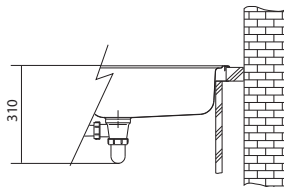

Cena:
7 560 Kč (vč. DPH)
6 300 Kč (bez DPH)

Rozměry:
1 160 × 510 mm
výřez: 1 140 × 490 mm
dřezy: 2 × 360 × 420 × 200 mm

1. Cena zahrnuje:
2. sítkový ventil 3 1/2" s přepadem
   - sítkový ventil 3 1/2"
   - sifon pro úsporu místa 6/4" s odbočkou na myčku
   - otvor pro baterii Ø 35 mm