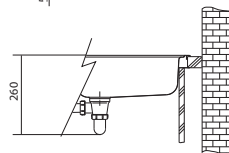

Cena:
3 480 Kč (vč. DPH)
2 900 Kč (bez DPH)

Rozměry:
1 000 × 500 mm
výřez: 980 × 480 mm
dřezy: 340 × 400 × 155 mm
172 × 320 × 80 mm

Cena zahrnuje:

- sítkový ventil 6/4" s přepadem
- sítkový ventil 6/4"
- odtokové spojení
- sifon pro úsporu místa 6/4" s odbočkou na myčku
- **možno objednat otvor pro baterii**