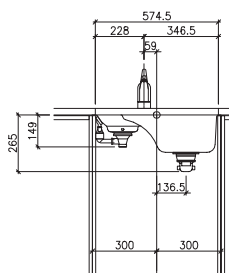

Franke Beach nerez, Polyedro nerez pro spodní montáž (do žuly a umělých kamenů)

typ

materiál

BBX 160

spodní skříňka od 600 mm

nerez

dvojitý táhlový ovladač
pochromovaný plast
v ceně dřezu

Cena včetně dvou misek:

18 720 Kč (vč. DPH)

15 600 Kč (bez DPH)

Rozměry:

574 × 440 mm

výřez: dle šablony

Cena zahrnuje:

- táhlový sítkový ventil 3 1/2" s přepadem
- táhlový sítkový ventil 3 1/2"
- sifon F3L pro úsporu místa 6/4" s odbočkou na myčku
- misky (nasazovací a odkapávací)

Pro snadnou manipulaci s deskou doporučujeme tloušťku pracovní desky 28 – 32 mm.

PDX 110-42 NOVINKA

spodní skříňka od 600 mm

otočný knoflík - nerez
pro otvor $\varnothing$ 35 mm

nerez

Cena:

17 880 Kč (vč. DPH)

14 900 Kč (bez DPH)

Rozměry:

455 × 420 mm

výřez: dle šablony

dřez: 360 × 360 × 240 mm

Cena zahrnuje:

- otočný sítkový ventil 3 1/2" s přepadem
- sifon pro úsporu místa 6/4" s odbočkou na myčku
- otvor pro baterii $\varnothing$ 35 mm

Příslušenství

nasazovací miska BBX
nerez, $\varnothing$ 223 mm
112.0006.075

v ceně dřezu

odkapávací miska BBX
nerez, $\varnothing$ 223 mm
112.0006.074

v ceně dřezu

odměrka BBX
nerez, $\varnothing$ 223 mm
112.0006.073

cena: 2 400 Kč (vč. DPH)

2 000 Kč (bez DPH)

přípravná deska BBX
bílý plast
436 × 445 × 18 mm
112.0007.578

cena: 2 400 Kč (vč. DPH)

2 000 Kč (bez DPH)

rošt BBX, nerez
330 × 438 × 14 mm
112.0007.572

cena: 1 200 Kč (vč. DPH)

1 000 Kč (bez DPH)

dvojitý táhlový ovladač BBX
poniklovaný plast
133.0040.960

cena: 984 Kč (vč. DPH)

820 Kč (bez DPH)