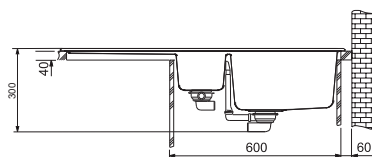

Rozměry:

970 × 500 mm

výřez: 950 × 480 mm

dřezy: 350 × 425 × 200 mm

160 × 300 × 130 mm

Cena zahrnuje:

- otočný sítkový ventil 3 1/2" s přepadem
- sítkový ventil 3 1/2"
- sifon pro úsporu místa 6/4" s odbočkou na myčku