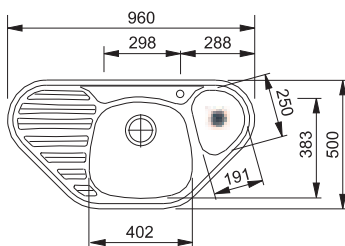

Cena:

3 960 Kč (vč. DPH)

3 300 Kč (bez DPH)

Rozměry:

960 × 500 mm

výřez: dle šablony

dřezy: 402 × 383 × 150 mm

191 × 250 × 25 mm