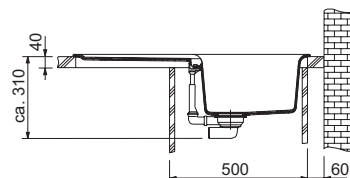

pískový
melír

grafit

bílá

led

sahara

havana

šedý

kámen

NOVINKA onyx

NOVINKA tmavě
hnědá

věnujte prosím pozornost návodu na montáž a údržbu fragranit. dřezů na str. 43