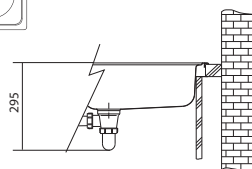

Cena:
4 980 Kč (vč. DPH)
4 150 Kč (bez DPH)

Rozměry:
1 000 × 510 mm
výřez: 980 × 490 mm
dřez: 420 × 430 × 185 mm

Cena zahrnuje:
- sítkový ventil 3 1/2" s přepadem
- sifon pro úsporu místa 6/4" s odbočkou na myčku
- otvor pro baterii Ø 35 mm

GOX 651/7 **NOVINKA**

spodní skříňka od 600 mm

nerez 2
7