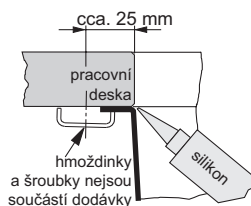

Cena:
3 000 Kč (vč. DPH)
2 500 Kč (bez DPH)

Rozměry:
Ø 435 mm
výřez: dle šablony
dřez: Ø 376 × 180 mm

Cena zahrnuje:
- sítkový ventil 3 1/2" s přepadem
- dřez je bez sifonu