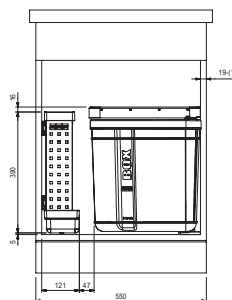

kombinace s košem Pivot

**112.0068.133** – montáž vlevo  
**112.0071.988** – montáž vpravo  
cena: **2 340 Kč (vč. DPH)**  
1 950 Kč (bez DPH)

Cube 10

ruční kuličkový výsuv  
barva: černá  
minimální montážní prostor 93 × 404 × 348 mm