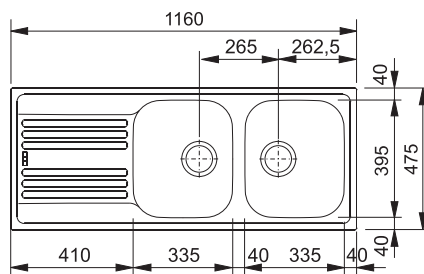

nerez

**Cena:**

**4 320 Kč (vč. DPH)**

3 600 Kč (bez DPH)

Rozměry:

1 160 × 475 mm

výřez: 1 140 × 455 mm

dřezy: 2 × 335 × 395 × 150 mm