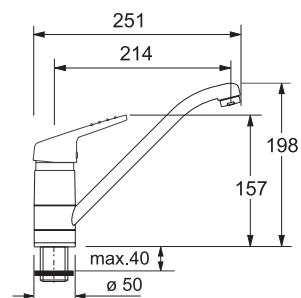

Franke baterie vhodné pro montáž pod okno

typ

FG 4500

- páková směšovací
- otočná 360°
- tlaková
- sklopná

Výška po sklopení
- 30 mm

Připojení:
- hadičky 60 cm

chrom

FG 4500.031
(115.0014.877)

5 640 Kč (vč. DPH)
4 700 Kč (bez DPH)

titan

FG 4500.142
(115.0014.878)

7 560 Kč (vč. DPH)
6 300 Kč (bez DPH)