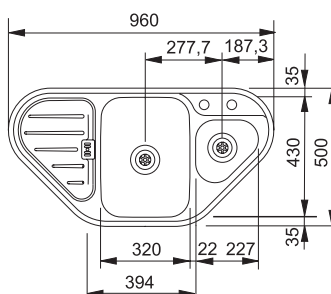

AQX 664 E

spodní rohová skříňka 900 × 900 mm
nebo 1 050 × 1 050 mm

nerez

Cena bez misky:

9 960 Kč (vč. DPH)

8 300 Kč (bez DPH)

Rozměry:

960 × 500 mm

výřez: dle šablony

dřez: 320 × 430 × 180 mm