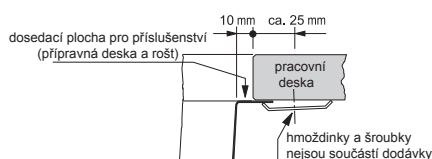

Franke Beach nerez, Polyedro nerez pro spodní montáž (do žuly a umělých kamenů)

typ

materiál

BBX 160

spodní skříňka od 600 mm

nerez

dvojitý táhlový ovladač
pochromovaný plast
v ceně dřezu

Cena včetně dvou misek:

18 720 Kč (vč. DPH)

15 600 Kč (bez DPH)

Rozměry:

574 × 440 mm

výřez: dle šablony

Cena zahrnuje:

- táhlový sítkový ventil 3 1/2" s přepadem
- táhlový sítkový ventil 3 1/2"
- sifon F3L pro úsporu místa 6/4" s odbočkou na myčku
- misky (nasazovací a odkapávací)

Pro snadnou manipulaci s deskou doporučujeme tloušťku pracovní desky 28 – 32 mm.

PDX 110-42 NOVINKA

spodní skříňka od 600 mm

otočný knoflík - nerez
pro otvor $\varnothing$ 35 mm

nerez

Cena:

17 880 Kč (vč. DPH)

14 900 Kč (bez DPH)

Rozměry:

455 × 420 mm

výřez: dle šablony

dřez: 360 × 360 × 240 mm

Cena zahrnuje:

- otočný sítkový ventil 3 1/2" s přepadem
- sifon pro úsporu místa 6/4" s odbočkou na myčku
- otvor pro baterii $\varnothing$ 35 mm

Příslušenství

nasazovací miska BBX
nerez, $\varnothing$ 223 mm
112.0006.075

v ceně dřezu

odkapávací miska BBX
nerez, $\varnothing$ 223 mm
112.0006.074

v ceně dřezu

odměrka BBX
nerez, $\varnothing$ 223 mm
112.0006.073

cena: 2 400 Kč (vč. DPH)

2 000 Kč (bez DPH)

přípravná deska BBX
bílý plast
436 × 445 × 18 mm
112.0007.578

cena: 2 400 Kč (vč. DPH)

2 000 Kč (bez DPH)

rošt BBX, nerez
330 × 438 × 14 mm
112.0007.572

cena: 1 200 Kč (vč. DPH)

1 000 Kč (bez DPH)

dvojitý táhlový ovladač BBX
poniklovaný plast
133.0040.960

cena: 984 Kč (vč. DPH)

820 Kč (bez DPH)