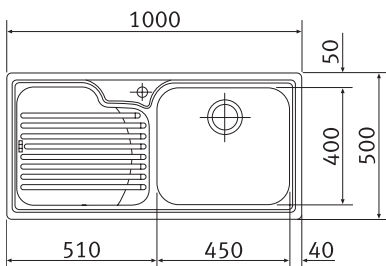

Franke Galassia nerez

typ materiál model

GAX 611/7

spodní skříňka od 600 mm

nerez 2
7