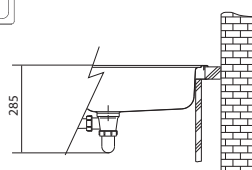

Cena:
4 980 Kč (vč. DPH)
4 150 Kč (bez DPH)

Rozměry:
1 000 × 510 mm
výřez: 980 × 490 mm
dřezy: 340 × 430 × 175 mm
172 × 300 × 115 mm

Cena zahrnuje:
- sítkový ventil 3 1/2" s přepadem
- sítkový ventil 3 1/2"
- sifon pro úsporu místa 6/4" s odbočkou na myčku
- otvor pro baterii Ø 35 mm