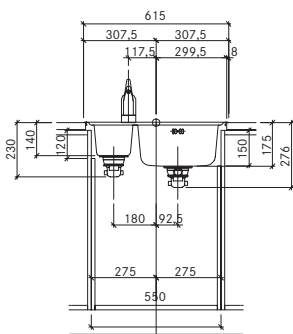

Cena (pouze model 7):

9 960 Kč (vč. DPH)

8 300 Kč (bez DPH)

Rozměry:

615 × 500 mm

výřez: 599 × 484 mm

dřez: 340 × 420 × 175 mm

165 × 300 × 130 mm

Cena zahrnuje:

- táhlový sítkový ventil 3 1/2" s přepadem
- sítkový ventil 3 1/2"
- odtokové spojení se sifonem pro úsporu místa 6/4" s odbočkou na myčku
- otvor pro baterii $\varnothing$ 35 mm