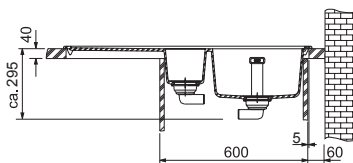

Cena včetně misky a desky:

19 920 Kč (vč. DPH)

16 600 Kč (bez DPH)

Rozměry:

1 000 × 515 mm

výřez: 980 × 495 mm (rádius 10 mm)

dřezy: 360 × 390 × 190 mm

160 × 390 × 130 mm

Cena zahrnuje:

- odkapovou misku a skleněnou desku
- otočný sítkový ventil 3 1/2"
- sítkový ventil 3 1/2" s přepadem
- sifon pro úsporu místa 6/4" s odbočkou na myčku
- možnost umístit dávkovač saponátu, viz. str. 226

věnujte prosím pozornost návodu na montáž a údržbu fragranit. dřezů na str. 43

spodní skříňka od 600 mm

nerezové proužky na odkapové ploše