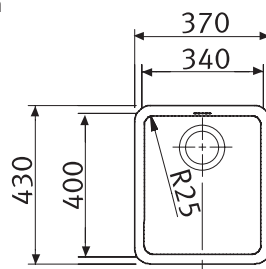

nerez

skrytý přepad

Plochý okraj!

táhlový knoflík
nerez
133.0171.366

cena: 1 080 Kč (vč. DPH)
900 Kč (bez DPH)

nikl
133.0175.596

cena: 1 080 Kč (vč. DPH)
900 Kč (bez DPH)