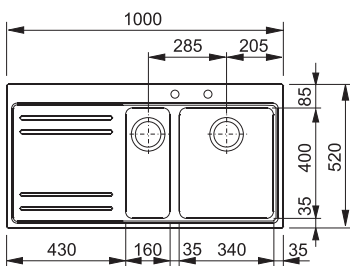

nerez 2
7

Cena zahrnuje:

- otočný sítkový ventil 3 1/2"
- sítkový ventil 3 1/2" s přepadem
- sifon pro úsporu místa 6/4" s odbočkou na myčku
- otvor pro baterii ø 35 mm