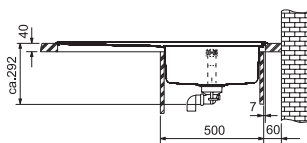

materiál model

nerez 2
7