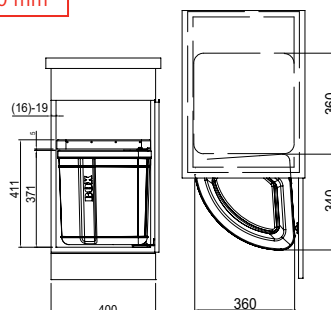

objem: 30 l
barva: černá
možno doobjednat uhlíkový filtr

spodní skříňka od 400 mm

121.0054.475
cena: **2 640 Kč (vč. DPH)**
2 200 Kč (bez DPH)

Výsuvný modul

ruční kuličkový výsuv
kombinace plast, nerez
možno kombinovat
např. se sorterem Solo 60 nebo Pivot

kombinace s košem Pivot