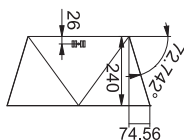

Franke Beach nerez, Polyedro nerez pro spodní montáž (do žuly a umělých kamenů)

typ

materiál

BBX 160

spodní skříňka od 600 mm

nerez

dvojitý táhlový ovladač
pochromovaný plast
v ceně dřezu

Cena včetně dvou misek:

18 720 Kč (vč. DPH)

15 600 Kč (bez DPH)

Rozměry:

574 × 440 mm

výřez: dle šablony

Cena zahrnuje:

- táhlový sítkový ventil 3 1/2" s přepadem
- táhlový sítkový ventil 3 1/2"
- sifon F3L pro úsporu místa 6/4" s odbočkou na myčku
- misky (nasazovací a odkapávací)

Pro snadnou manipulaci s deskou doporučujeme tloušťku pracovní desky 28 – 32 mm.

PDX 110-42 NOVINKA

spodní skříňka od 600 mm

otočný knoflík - nerez
pro otvor $\varnothing$ 35 mm

nerez

Cena:

17 880 Kč (vč. DPH)

14 900 Kč (bez DPH)

Rozměry:

455 × 420 mm

výřez: dle šablony

dřez: 360 × 360 × 240 mm

Cena zahrnuje:

- otočný sítkový ventil 3 1/2" s přepadem
- sifon pro úsporu místa 6/4" s odbočkou na myčku
- otvor pro baterii $\varnothing$ 35 mm

Příslušenství

nasazovací miska BBX
nerez, $\varnothing$ 223 mm
112.0006.075

v ceně dřezu

odkapávací miska BBX
nerez, $\varnothing$ 223 mm
112.0006.074

v ceně dřezu

odměrka BBX
nerez, $\varnothing$ 223 mm
112.0006.073

cena: 2 400 Kč (vč. DPH)

2 000 Kč (bez DPH)

přípravná deska BBX
bílý plast
436 × 445 × 18 mm
112.0007.578

cena: 2 400 Kč (vč. DPH)

2 000 Kč (bez DPH)

rošt BBX, nerez
330 × 438 × 14 mm
112.0007.572

cena: 1 200 Kč (vč. DPH)

1 000 Kč (bez DPH)

dvojitý táhlový ovladač BBX
poniklovaný plast
133.0040.960

cena: 984 Kč (vč. DPH)

820 Kč (bez DPH)