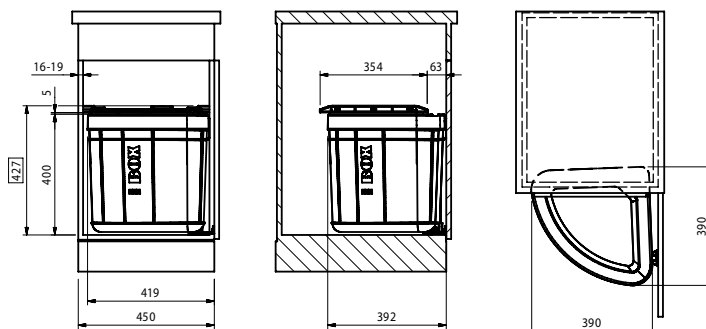

Franke sortery Solo

Solo 45

spodní skříňka od 450 mm

121.0030.540

objem: 40 l

barva: černá

cena: 3 480 Kč (vč. DPH)

2 900 Kč (bez DPH)

Solo 50

spodní skříňka od 500 mm

121.0030.542

objem: 40 l

barva: černá

cena: 3 480 Kč (vč. DPH)

2 900 Kč (bez DPH)

Solo 60

spodní skříňka od 600 mm

121.0033.246

objem: 40 l

barva: černá

cena: 3 480 Kč (vč. DPH)

2 900 Kč (bez DPH)

Ve víku sorterů SOLO je zabudován aktivní uhlíkový filtr, který pohlcuje nepříjemné pachy.

Upínací rám zajišťuje pevné uchycení sáčků 35 l, jejich snadnou výměnu a maximální využití objemu.

Náhradní díly doplňky

tělo sortery

350 × 390 × 365 mm

133.0054.426

cena: 2 400 Kč (vč. DPH)

2 000 Kč (bez DPH)

vnitřní rám

381 × 381 × 33 mm

133.0038.268

cena: 480 Kč (vč. DPH)

400 Kč (bez DPH)

vnější rám

350 × 390 × 49 mm

133.0038.269

cena: 480 Kč (vč. DPH)

400 Kč (bez DPH)

víko bez uhlíkového filtru

pro SOLO 45

133.0037.880

cena: 480 Kč (vč. DPH)

400 Kč (bez DPH)

pro SOLO 50

133.0037.881

cena: 480 Kč (vč. DPH)

400 Kč (bez DPH)

pro SOLO 60

133.0037.931

cena: 480 Kč (vč. DPH)

400 Kč (bez DPH)

kryt uhlíkového filtru

164 × 73 × 16 mm

133.0033.663

cena: 312 Kč (vč. DPH)

260 Kč (bez DPH)

uhlíkový filtr – sada 6 kusů

153 × 63 × 15 mm

133.0038.254

cena: 72 Kč (vč. DPH)

60 Kč (bez DPH)