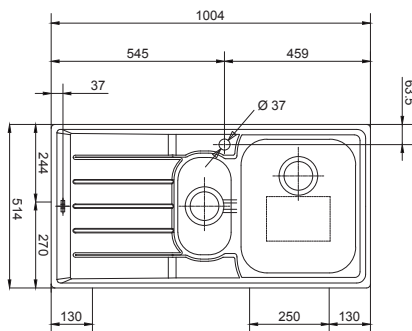

NEX 251/7

spodní skříňka od 600 mm

nerez 2
7