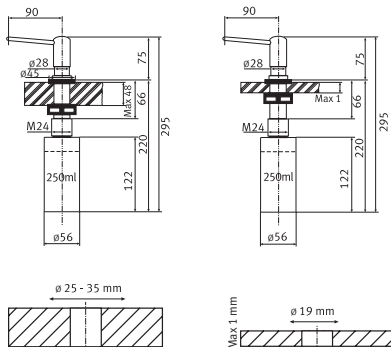

Dávkovač saponátu Novita

Objem 250 ml
vrchní plnění
pro otvor v nerez: $\varnothing$ 18 – 35 mm
pro otvor v žule nebo umělých kamenech: $\varnothing$ 24 – 35 mm

montáž do žuly   montáž do nerez

chrom
119.0007.447
cena: 1 920 Kč (vč. DPH)
1 600 Kč (bez DPH)

nerez
119.0029.669
cena: 2 280 Kč (vč. DPH)
1 900 Kč (bez DPH)