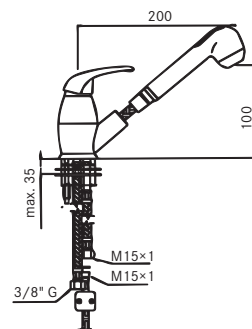

Připojení:  
- hadičky 30 cm

**chrom**

**FP 5000**  
(115.0085.049)

**3 720 Kč (vč. DPH)**  
3 100 Kč (bez DPH)