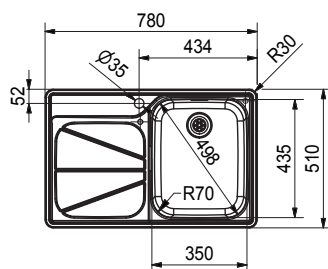

**Cena:**  
**9 960 Kč (vč. DPH)**  
8 300 Kč (bez DPH)

Rozměry:

780 × 510 mm

výřez: 764 × 494 (rádius 20 mm)

dřez: 350 × 435 × 180 mm

Cena zahrnuje:

- otočný sítkový ventil 3 1/2" s přepadem
- sifon pro úsporu místa 6/4" s odbočkou na myčku
- otvor pro baterii  $\varnothing$  35 mm