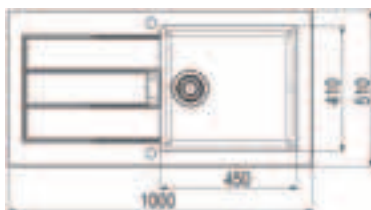

černá

kávová

NOVINKA

hnědá

Cena:
4 920 Kč (vč. DPH)
4 100 Kč (bez DPH)

Rozměry:
1 000 × 510 mm
výřez: 980 × 490 mm
dřez: 450 × 410 × 200 mm

Cena zahrnuje:

- otočný sítkový ventil 3 1/2" s přepadem
- sifon pro úsporu místa 6/4" s odbočkou na myčku
- otvor pro baterii Ø 35 mm