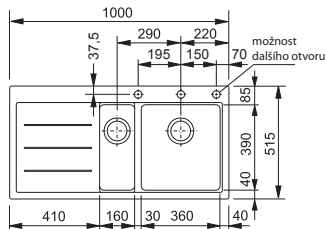

Cena včetně misky a desky:

19 920 Kč (vč. DPH)

16 600 Kč (bez DPH)

Rozměry:

1 000 × 515 mm

výřez: 980 × 495 mm (rádius 10 mm)

dřezy: 360 × 390 × 190 mm

160 × 390 × 130 mm

Cena zahrnuje:

- odkapovou misku a skleněnou desku
- otočný sítkový ventil 3 1/2"
- sítkový ventil 3 1/2" s přepadem
- sifon pro úsporu místa 6/4" s odbočkou na myčku
- možnost umístit dávkovač saponátu, viz. str. 226

věnujte prosím pozornost návodu na montáž a údržbu fragranit. dřezů na str. 43

spodní skříňka od 600 mm

nerezové proužky na odkapové ploše