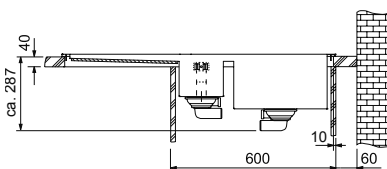

Cena:

19 920 Kč (vč. DPH)

16 600 Kč (bez DPH)

Rozměry:

1 000 × 510 mm

výřez: 980 × 490 mm

dřezy: 340 × 410 × 200 mm

160 × 410 × 130 mm

Cena zahrnuje:

- otočný sítkový ventil 3 1/2" s přepadem
- sítkový ventil 3 1/2"
- sifon pro úsporu místa 6/4" s odbočkou na myčku
- otvor pro baterii Ø 35 mm

spodní skříňka od 600 mm

otočný knoflík
nikl