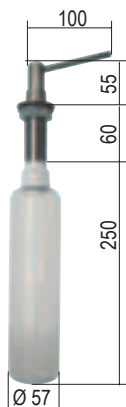

Dávkovač saponátu Basic

chrom
119.0084.687
cena: 960 Kč (vč. DPH)
800 Kč (bez DPH)

nikl – mat
119.0084.693
cena: 1 440 Kč (vč. DPH)
1 200 Kč (bez DPH)

nerez
119.0084.692
cena: 1 680 Kč (vč. DPH)
1 400 Kč (bez DPH)

Objem 500 ml
vrchní plnění
pro otvor $\varnothing$ 27 – 35 mm