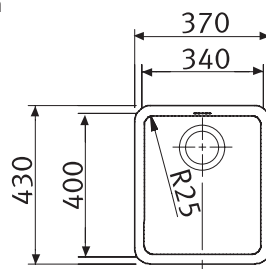

nerez

skrytý přepad

Ploché okraj!