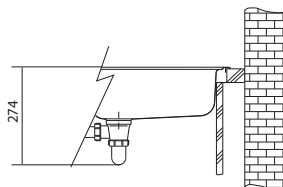

Rozměry:

Ø 440 mm

výřez: Ø 424

dřez: Ø 395 × 170 mm

Cena zahrnuje:

- síťkový ventil 3 1/2" s přepadem
- sifon pro úsporu místa 6/4" s odbočkou na myčku