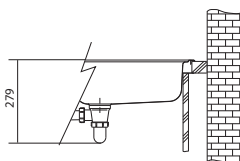

Cena zahrnuje:
– sítkový ventil 3 1/2" s přepadem
– sítkový ventil 3 1/2"
– sifon pro úsporu místa 6/4" s odbočkou na myčku
– možno objednat otvor pro baterii

PXN 612 E **NOVINKA**
v prodeji od února 2012

spodní rohová skříňka 900 × 900 mm
nebo od 450 mm

nerez