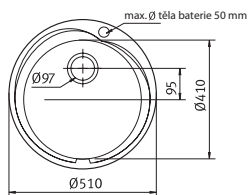

nerez

tkaná struktura

Cena

RON 610-41:
2 100 Kč (vč. DPH)
1 750 Kč (bez DPH)

ROL 610-41 (tkaná struktura):
2 340 Kč (vč. DPH)
1 950 Kč (bez DPH)

Rozměry:

Ø 510 mm

výřez: Ø 494

dřez: Ø 410 × 160 mm

Cena zahrnuje:

- síťkový ventil 3 1/2" s přepadem
- sifon pro úsporu místa 6/4" s odbočkou na myčku

- otvor pro baterii Ø 35 mm

PMN 611

PML 611

spodní skříňka od 450 mm nebo
spodní roh. skříňka od 900 × 900 mm

nerez

nerez

tkaná struktura