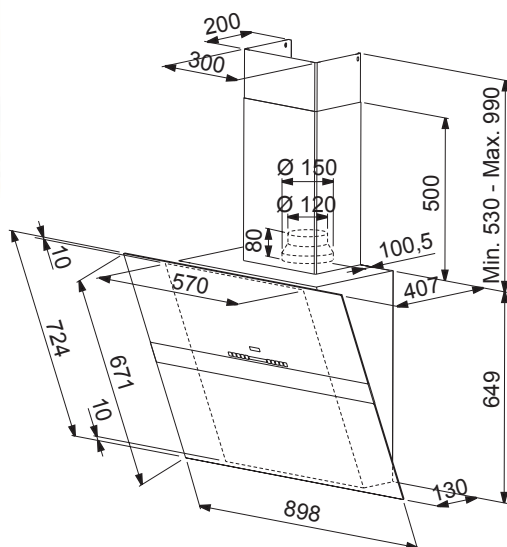

Franke odsavače par komínové

Top+ 3-PH PRO MOTOR

typ

Komínový odsavač SWING **NOVINKA**

FSW 918 BK XS (černá)

110.0177.596

FSW 918 WH XS (bílá)

110.0177.597

design award
winner

reddot
best of the best

Cena: FSW 918 BK XS (černá)

39 960 Kč (vč. DPH)

33 300 Kč (bez DPH)

Cena: FSW 918 WH XS (bílá)

39 960 Kč (vč. DPH)

33 300 Kč (bez DPH)

Hodnoty hluku (akustický výkon)

podle normy EN 60704-3

Hodnoty výkonu

při vnějším odtahu podle normy EN 61591

1. st.	38 dB(A)_{re1pW}	190 m³/h
2. st.	54 dB(A)_{re1pW}	390 m³/h
3. st.	59 dB(A)_{re1pW}	480 m³/h
4. st.	68 dB(A)_{re1pW}	840 m³/h
Int.	72 dB(A)_{re1pW}	850 m³/h
Výkon motoru		260 W
Stupně výkonu		4 + int. + doběh
Průměr odtahu		150/120 mm

Po zapnutí se horní panel automaticky vykllopí.

- Montáž na stěnu
- **Volný prostor pro hlavu**
- Montážní šířka 90 cm
- **Doporučená výška nad varnou deskou pouze 37 cm**
- Nerezový povrch, čelní panel z tónovaného černého nebo bílého skla
- **Digitální displej, sensorové ovládání**
- 4 stupně výkonu, intenzivní stupeň a doběh
- Elektronický řídicí obvod
- Funkce trvalého odvětrávání
- **Ukazatel nasycení filtru**
- Omyvatelný kovový tukový filtr
- **Osvětlení: led lišta 10 W při vyklopení horního panelu, halogen. žárovky 2 × 20 W na spodní části odsavače**
- S vnějším odtahem i s recirkulací
- Hmotnost: 35 kg

Příslušenství

kulatý pachový filtr
s aktivním uhlím

UF 05 - 112.0016.755

cena: 480 Kč (vč. DPH)

400 Kč (bez DPH)

NOVINKA dálkový ovladač

112.0174.991

cena: 960 Kč (vč. DPH)

800 Kč (bez DPH)

prodloužení komínku
(nahrazuje horní část)

112.0036.204

cena: 2 400 Kč (vč. DPH)

2 000 Kč (bez DPH)

zpětná klapka Ø 150 mm

ZK 150 - 133.0056.646

cena: 360 Kč (vč. DPH)

300 Kč (bez DPH)

zpětná klapka Ø 120 mm

ZK 120 - 133.0058.472

cena: 360 Kč (vč. DPH)

300 Kč (bez DPH)

Čistič Gloss Clean

cena za 1 ks:

348 Kč (vč. DPH)

290 Kč (bez DPH)

cena za balení 12 ks:

3 756 Kč (vč. DPH)

3 130 Kč (bez DPH)