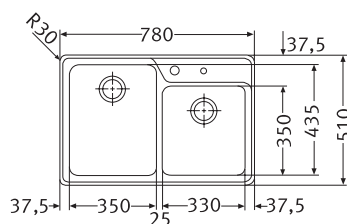

Franke Ariane nerez

typ

materiál

model

ARX 611/7 **NOVINKA**

spodní skříňka od 500 mm

nerez 2
7

otočný knoflík - chrom
pro otvor $\varnothing$ 18 mm

Cena:
9 960 Kč (vč. DPH)
8 300 Kč (bez DPH)

Rozměry:

780 × 510 mm

výřez: 764 × 494 (rádius 20 mm)

dřez: 350 × 435 × 180 mm

Cena zahrnuje:

- otočný sítkový ventil 3 1/2" s přepadem
- sifon pro úsporu místa 6/4" s odbočkou na myčku
- otvor pro baterii $\varnothing$ 35 mm

ARX 620 **NOVINKA**

spodní skříňka od 800 mm

nerez

otočný knoflík - chrom
pro otvor $\varnothing$ 18 mm

Cena:
12 960 Kč (vč. DPH)
10 800 Kč (bez DPH)

Rozměry:

780 × 510 mm

výřez: 764 × 494 mm (rádius 20 mm)

dřezy: 350 × 435 × 180 mm

330 × 350 × 160 mm

Cena zahrnuje:

- táhlový sítkový ventil 3 1/2" s přepadem
- sítkový ventil 3 1/2"
- odtokové spojení se sifonem pro úsporu místa 6/4" s odbočkou na myčku
- otvor pro baterii $\varnothing$ 35 mm

Příslušenství

miska ARX 611, nerez
167 × 450 × 84 mm
112.0040.821

cena: 1 560 Kč (vč. DPH)
1 300 Kč (bez DPH)

přípravná deska ARX
dřevo
362 × 447 mm
112.0035.622

cena: 1 560 Kč (vč. DPH)
1 300 Kč (bez DPH)

koš ARX
nerez
310 × 395 × 122 mm
112.0007.664

cena: 960 Kč (vč. DPH)
800 Kč (bez DPH)

otočný knoflík
nerez
133.0171.314

cena: 420 Kč (vč. DPH)
350 Kč (bez DPH)

nikl
133.0175.517

cena: 420 Kč (vč. DPH)
350 Kč (bez DPH)