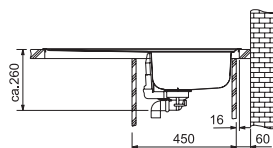

Cena:

PMN 611
2 520 Kč (vč. DPH)
2 100 Kč (bez DPH)

PML 611 (tkaná struktura)
3 000 Kč (vč. DPH)
2 500 Kč (bez DPH)

Rozměry:

770 × 500 mm

výřez: dle šablony

dřez: Ø 410 × 155 mm

Cena zahrnuje:

- síťkový ventil 6/4" s přepadem
- sifon pro úsporu místa 6/4" s odbočkou na myčku
- možno objednat otvor pro baterii