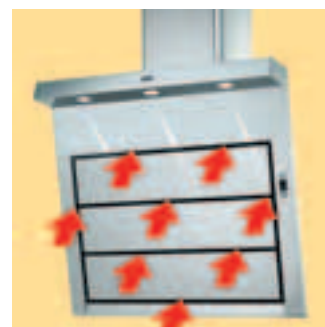

### Sortiment

Franke nabízí široký výběr odsavačů par. Dekorativní odsavače s volným prostorem pro hlavu, modely v kombinaci nerez a skla. Většinu odsavačů nabízíme v šířkách 60 a 90 cm, navíc dodáváme i odsavače o šířce 140, 120, 80 a 70 cm. Sortiment doplňují také ostrůvkové odsavače, odsavače s teleskopickým odtahem a výkonný modul ventilátoru pro montáž do individuální sestavy.