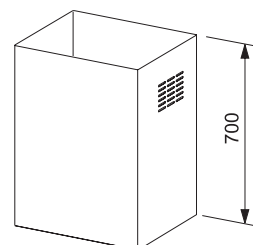

prodloužení komínku
(nahrazuje horní část)
112.0031.184

cena: 2 400 Kč (vč. DPH)
2 000 Kč (bez DPH)

zpětná klapka
Ø 150 mm

ZK 150 - 133.0056.646
cena: 360 Kč (vč. DPH)
300 Kč (bez DPH)