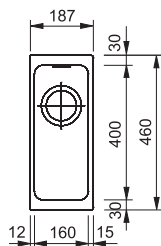

Franke Kubus Fragranit DuraKleen® PLUS + Sanitized® pro spodní montáž (do žuly a umělých kamenů)

Příslušenství

typ

materiál

model

KBG 110-16

spodní skříňka od 300 mm

táhlový knoflík – chrom
pro otvor $\varnothing$ 18 mm

skrytý přepad

Cena:

7 200 Kč (vč. DPH)

6 000 Kč (bez DPH)

Rozměry:

187 × 460 mm

výřez: dle šablony

pro táhlo nutný otvor do pracovní
desky $\varnothing$ 18 mm

dřez: 160 × 400 × 130 mm

Cena zahrnuje:

- táhlový sítkový ventil 3 1/2" s přepadem
- dřez je bez sifonu

NOVINKA

pískový
melír

grafit

bílá
led

sahara

havana

šedý
kámen

NOVINKA onyx

NOVINKA tmavě
hnědá

věnujte prosím pozornost návodu na montáž a údržbu fragranit. dřezů na str. 43

KBG 110-34

spodní skříňka od 450 mm

táhlový knoflík – chrom
pro otvor $\varnothing$ 18 mm

skrytý přepad

Cena:

9 960 Kč (vč. DPH)

8 300 Kč (bez DPH)

Rozměry:

367 × 460 mm

výřez: dle šablony

pro táhlo nutný otvor do pracovní
desky $\varnothing$ 18 mm

dřez: 340 × 400 × 200 mm

Cena zahrnuje:

- táhlový sítkový ventil 3 1/2" s přepadem
- dřez je bez sifonu

NOVINKA

pískový
melír

grafit

bílá
led

sahara

havana

šedý
kámen

NOVINKA onyx

NOVINKA tmavě
hnědá

věnujte prosím pozornost návodu na montáž a údržbu fragranit. dřezů na str. 43

miska KBG, nerez
172 × 412 × 55 mm
112.0017.788

cena: 1 200 Kč (vč. DPH)
1 000 Kč (bez DPH)

koš KBG, nerez
285 × 350 × 145 mm
112.0007.650

cena: 960 Kč (vč. DPH)
800 Kč (bez DPH)

táhlový knoflík – nikel
(poniklovaná mosaz)
pro otvor $\varnothing$ 18 – 35 mm
133.0150.760

cena: 1 188 Kč (vč. DPH)
990 Kč (bez DPH)

chrom
(pochromovaná mosaz)
pro otvor $\varnothing$ 18 – 35 mm
133.0025.225

cena: 708 Kč (vč. DPH)
590 Kč (bez DPH)

sifon pro úsporu místa
včetně odbočky na myčku
112.0066.085/1325.00

cena: 180 Kč (vč. DPH)
150 Kč (bez DPH)

F3L – odtokové spojení pro
úsporu místa včetně
sifonu a odb. na myčku
112.0066.087/1325.05