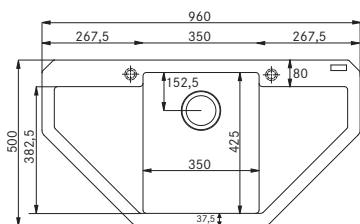

Franke Maris Fragranit DuraKleen® PLUS + Sanitized®

typ

MRG 612 E **NOVINKA**

spodní rohová skříňka 900 × 900 mm
nebo 1 050 × 1 050 mm

Cena:

7 920 Kč (vč. DPH)

6 600 Kč (bez DPH)

Rozměry:

960 × 500 mm

výřez: 940 × 480 mm

dřez: 350 × 425 × 200 mm

Cena zahrnuje:

- sítkový ventil 3 1/2" s přepadem
- sifon pro úsporu místa 6/4" s odbočkou na myčku

barva

pískový
melír

grafit

stříbrná

bílá

led

sahara

havana

šedý

kámen

onyx

tmavě

hnědá

věnujte prosím pozornost návodu na montáž a údržbu fragranit. dřezů na str. 43

MRG 620 **NOVINKA**

spodní skříňka od 800 mm

Cena:

12 480 Kč (vč. DPH)

10 400 Kč (bez DPH)

Rozměry:

800 × 520 mm

výřez: 780 × 500 mm

dřezy: 2 × 345 × 390 × 204 mm

Cena zahrnuje:

- 2 × otočný sítkový ventil 3 1/2" s přepadem
- sifon pro úsporu místa 6/4" s odbočkou na myčku
- možnost umístit dávkovač saponátu, viz. str. 226

pískový
melír

grafit

bílá

led

sahara

havana

šedý

kámen

onyx

tmavě

hnědá

věnujte prosím pozornost návodu na montáž a údržbu fragranit. dřezů na str. 43

Příslušenství

koš MRG 612 E

nerez

112.0007.664

395 × 310 × 122 mm

cena: 960 Kč (vč. DPH)

800 Kč (bez DPH)

otočný sítkový ventil 3 1/2"

pro MRG 612 E

1314.30

cena: 648 Kč (vč. DPH)

540 Kč (bez DPH)

přípravná deska MRG 620

bílý plast

280 × 420 × 15 mm

112.0016.486

cena: 960 Kč (vč. DPH)

800 Kč (bez DPH)

koš MRG 620

nerez

295 × 375 × 134 mm

112.0008.448

cena: 960 Kč (vč. DPH)

800 Kč (bez DPH)