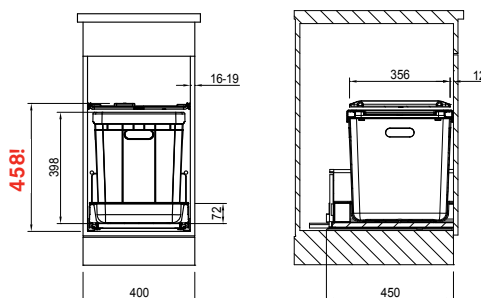

Franke sortery řada 350

sortery se vkládají do zásuvky, která je osazena podélným relingem

Sorter 350-40

spodní skříňka od 400 mm

121.0033.257

plastový koš: 40 l (sáček 35 l nebo 2 × 17 l)

barva: černá

víko obsahuje aktivní uhlíkový filtr,
který pohlcuje nepříjemné pachy

cena: 5 400 Kč (vč. DPH)

4 500 Kč (bez DPH)