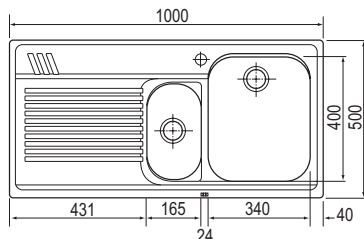

Franke Armonia nerez

Franke Pulsar nerez

typ materiál model

AMX 651/7
AMT 651/7

spodní skříňka od 600 mm

Cena:
AMX 651 **AMT 651 (mikrostruktura)**
6 720 Kč (vč. DPH) **7 920 Kč (vč. DPH)**
5 600 Kč (bez DPH) 6 600 Kč (bez DPH)

Rozměry:
1 000 × 500 mm
výřez: 980 × 480 mm
dřež: 340 × 400 × 190 mm
165 × 300 × 130 mm

Cena zahrnuje:
– sítkový ventil 3 1/2" s přepadem
– sítkový ventil 3 1/2"
– sifon pro úsporu místa 6/4" s odbočkou na myčku
– otvor pro baterii ø 35 mm

		2
nerez		7
		2
nerez mikrostruktura		7

Příslušenství

miska AMX
nerez
165 × 306 mm
112.0040.691
cena: 840 Kč (vč. DPH)
700 Kč (bez DPH)

přípravná deska AMX
bílý plast
340 × 400 mm
112.0047.761
cena: 1 200 Kč (vč. DPH)
1 000 Kč (bez DPH)

koš AMX
nerez
340 × 400 mm
112.0047.840
cena: 960 Kč (vč. DPH)
800 Kč (bez DPH)

PLX 610

spodní skříňka od 600 mm

Cena:
4 440 Kč (vč. DPH)
3 700 Kč (bez DPH)

Rozměry:
600 × 500 mm
výřez: 580 × 480 mm
dřež: 530 × 390 × 170 mm

Cena zahrnuje:
– sítkový ventil 3 1/2" s přepadem
– sifon pro úsporu místa 6/4" s odbočkou na myčku
– otvor pro baterii ø 35 mm vpravo

nerez