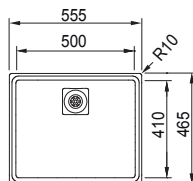

otočný knoflík - nerez
pro otvor $\varnothing$ 22 mm