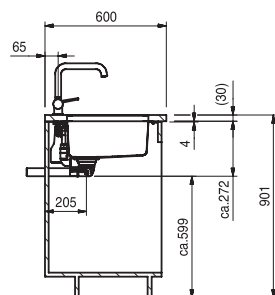

Rozměry:  
480 × 430 mm  
výřez dle šablony  
dřez: 450 × 400 × 180 mm

Cena zahrnuje:  
- táhlový sítkový ventil 3 1/2" s přepadem  
- dřez je bez sifonu

materiál

nerez

skrytý přepad