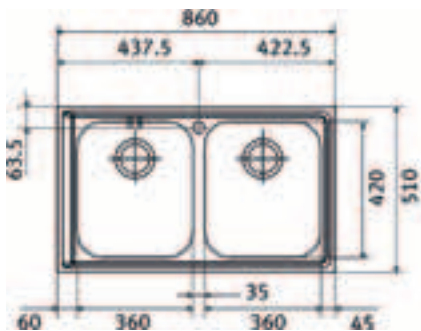

Franke Neptun nerez

typ materiál model

NEX 620

spodní skříňka od 800 mm

nerez