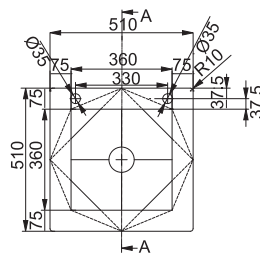

otočný knoflík
nerez