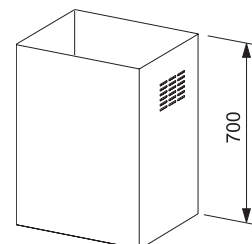

prodloužení komínku
(nahrazuje horní část)
112.0017.991

cena: 6 000 Kč (vč. DPH)
5 000 Kč (bez DPH)

zpětná klapka
Ø 150 mm

ZK 150 - 133.0056.646

cena: 360 Kč (vč. DPH)
300 Kč (bez DPH)

zpětná klapka
Ø 120 mm

ZK 120 - 133.0058.472

cena: 360 Kč (vč. DPH)
300 Kč (bez DPH)