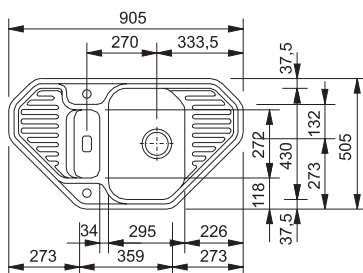

spodní rohová skříňka 900 × 900 mm
nebo 1 050 × 1 050 mm