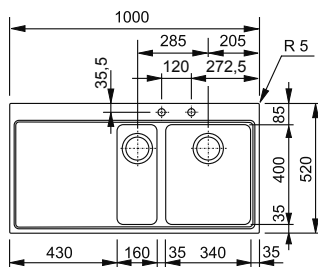

Cena bez misky:
21 960 Kč (vč. DPH)
18 300 Kč (bez DPH)

Rozměry:
1 000 × 520 mm
výřez: 989 × 509 mm (rádius 10 mm)
dřezy: 340 × 400 × 175 mm
160 × 400 × 130 mm

Cena zahrnuje:

- otočný sítkový ventil 3 1/2"
- sítkový ventil 3 1/2" s přepadem
- sifon pro úsporu místa 6/4" s odbočkou na myčku
- otvor pro baterii Ø 35 mm