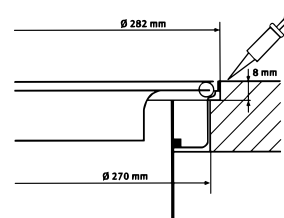

montáž do roviny