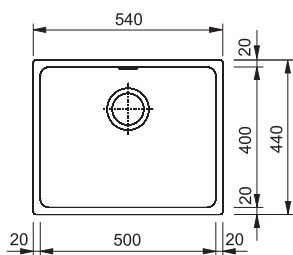

táhlový knoflík – chrom
pro otvor $\varnothing$ 18 mm

skrytý přepad

Cena:

12 960 Kč (vč. DPH)

10 800 Kč (bez DPH)

Rozměry:

540 × 440 mm

výřez: dle šablony

pro táhlo nutný otvor do pracovní
desky $\varnothing$ 18 mm

dřez: 500 × 400 × 200 mm

Cena zahrnuje:

– táhlový sítkový ventil 3 1/2" s přepadem

– dřez je bez sifonu