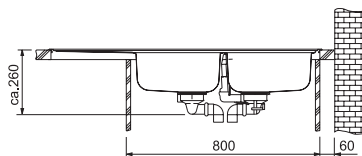

Cena:
12 960 Kč (vč. DPH)
10 800 Kč (bez DPH)

Rozměry:

780 × 510 mm

výřez: 764 × 494 mm (rádius 20 mm)

dřezy: 350 × 435 × 180 mm

330 × 350 × 160 mm

Cena zahrnuje:

- táhlový sítkový ventil 3 1/2" s přepadem
- sítkový ventil 3 1/2"
- odtokové spojení se sifonem pro úsporu místa 6/4" s odbočkou na myčku
- otvor pro baterii $\varnothing$ 35 mm