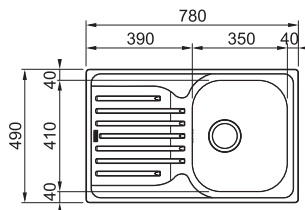

typ

materiál

PXN 611-78 **NOVINKA**
v prodeji od února 2012

spodní skříňka od 450 mm

nerez