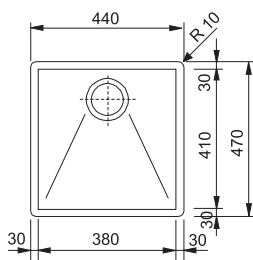

Cena:

12 960 Kč (vč. DPH)

10 800 Kč (bez DPH)

Rozměry:

440 × 470 mm

výřez: dle šablony

dřez: 380 × 410 × 200 mm

Cena zahrnuje:

- otočný sítkový ventil 3 1/2" s přepadem
- dřez je bez sifonu

PPX 210-58

spodní skříňka od 600 mm

nerez