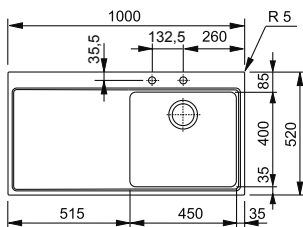

Franke Mythos nerez

Příslušenství

typ

materiál

model

MMX 611/7

spodní skříňka od 500 mm

Cena:
18 960 Kč (vč. DPH)
15 800 Kč (bez DPH)

Rozměry:
1 000 × 520 mm
výřez: 989 × 509 mm (rádius 10 mm)
dřezy: 450 × 400 × 180 mm

Cena zahrnuje:

- otočný sítkový ventil 3 1/2" s přepadem
- sifon pro úsporu místa 6/4" s odbočkou na myčku
- otvor pro baterii Ø 35 mm

miska MMX
nerez
172 × 412 × 55 mm
112.0017.788

cena: 1 200 Kč (vč. DPH)
1 000 Kč (bez DPH)

posuvná přípr. deska MMX
bezpečnostní sklo
280 × 428 mm
112.0046.415

cena: 1 440 Kč (vč. DPH)
1 200 Kč (bez DPH)

koš MMX
nerez
285 × 350 × 145 mm
112.0007.650

cena: 960 Kč (vč. DPH)
800 Kč (bez DPH)

rolovací rošt MMX
nerez
468 × 420 × 9 mm
112.0030.882

cena: 2 160 Kč (vč. DPH)
1 800 Kč (bez DPH)

otočný knoflík – chrom
133.0171.327
cena: 420 Kč (vč. DPH)
350 Kč (bez DPH)

nikl
133.0175.515
cena: 480 Kč (vč. DPH)
400 Kč (bez DPH)

MMX 651/7

spodní skříňka od 600 mm

Cena bez misky:
21 960 Kč (vč. DPH)
18 300 Kč (bez DPH)

Rozměry:
1 000 × 520 mm
výřez: 989 × 509 mm (rádius 10 mm)
dřezy: 340 × 400 × 175 mm
160 × 400 × 130 mm

Cena zahrnuje:

- otočný sítkový ventil 3 1/2"
- sítkový ventil 3 1/2" s přepadem
- sifon pro úsporu místa 6/4" s odbočkou na myčku
- otvor pro baterii Ø 35 mm