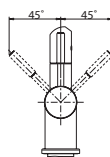

FN 7843

- páková směšovací
- otočná 180°
- tlaková

Připojení:
- hadičky 30 cm

chrom

FN 7843.031
(115.0060.340)

9 960 Kč (vč. DPH)
8 300 Kč (bez DPH)