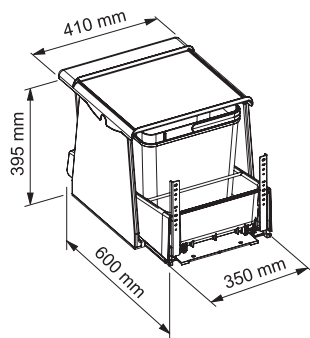

Sorter **Motion (M)** se vysouvá pomocí úchytky na přední straně dvířek a má samouzavírání, které zabírá 35 mm před korpusem + měkký dojezd s brzdou, která zaručuje tichý doraz.

Sorter **Kick-matic (K)** se vysouvá pomocí nerezového pedálu před soklovou lištou (minimální výška soklové lišty 70 mm), který umožňuje otevírání bez pomoci ruky.