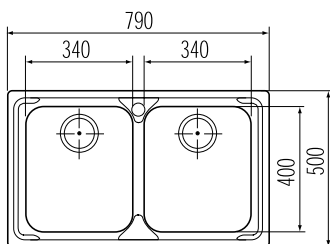

Franke Logica nerez

typ

LLX 620

Cena:
5 400 Kč (vč. DPH)
4 500 Kč (bez DPH)

Rozměry:

790 × 500 mm

výřez: 770 × 180 mm

dřezy: 2 × 340 × 400 × 180 mm

Cena zahrnuje:

- síťový ventil 3 1/2" s přepadem
- síťový ventil 3 1/2"
- sifon pro úsporu místa 6/4" s odbočkou na myčku
- otvor pro baterii ø 35 mm

spodní skříňka od 800 mm

materiál

nerez

Příslušenství

přípravná deska LLX
bílý plast
340 × 400 mm
112.0047.761

cena: 1 200 Kč (vč. DPH)
1 000 Kč (bez DPH)

koš LLX
nerez
340 × 400 mm
112.0047.840

cena: 960 Kč (vč. DPH)
800 Kč (bez DPH)