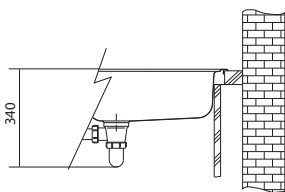

7 400 Kč (bez DPH)

Rozměry:

860 × 500 mm

výřez: 840 × 480 mm

dřez: 750 × 410 × 226 mm

Cena zahrnuje:

- otočný sítkový ventil 3 1/2" s přepadem
- sifon pro úsporu místa 6/4" s odbočkou na myčku
- otvor pro baterii Ø 35 mm
- možnost umístit dávkovač saponátu, viz. str. 226