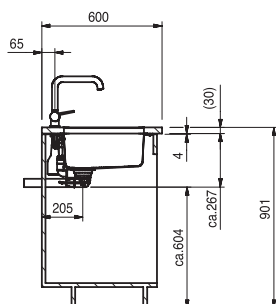

nerez

skrytý přepad

Cena:

14 880 Kč (vč. DPH)

12 400 Kč (bez DPH)

Rozměry:

370 × 430 mm

výřez dle šablony

dřez: 340 × 400 × 175 mm

Cena zahrnuje:

- táhlový sítkový ventil 3 1/2" s přepadem
- dřez je bez sifonu