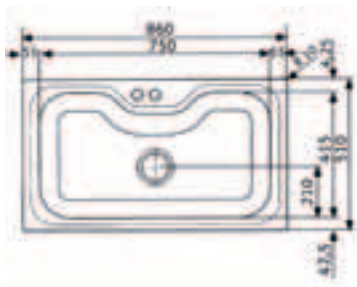

materiál

nerez