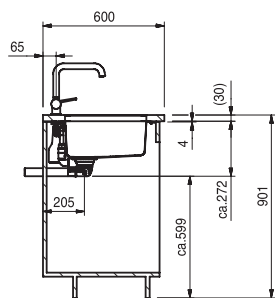

**Cena:**  
**16 800 Kč (vč. DPH)**  
14 000 Kč (bez DPH)

Rozměry:  
480 × 430 mm  
výřez dle šablony  
dřez: 450 × 400 × 180 mm

Cena zahrnuje:  
- táhlový sítkový ventil 3 1/2" s přepadem  
- dřez je bez sifonu