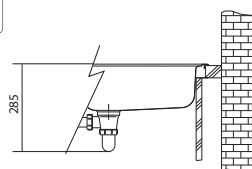

Franke Galileo nerez

Příslušenství

typ

materiál

model

GOX 611/7 **NOVINKA**

spodní skříňka od 450 mm

nerez 2
7

Cena:
3 960 Kč (vč. DPH)
3 300 Kč (bez DPH)

Rozměry:
860 × 510 mm
výřez: 840 × 490 mm
dřez: 340 × 430 × 175 mm

Cena zahrnuje:
- sítkový ventil 3 1/2" s přepadem
- sifon pro úsporu místa 6/4" s odbočkou na myčku
- otvor pro baterii Ø 35 mm