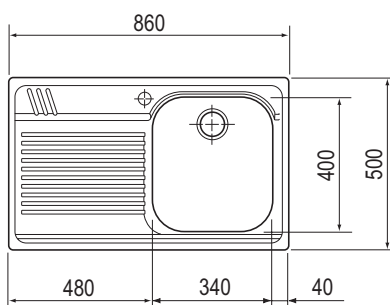

AMX 611/7

AMT 611/7

spodní skříňka od 450 mm

nerez

2

7

nerez

2

mikrostruktura

7

Cena:

AMX 611

4 920 Kč (vč. DPH)

4 100 Kč (bez DPH)

AMT 611 (mikrostruktura)

5 940 Kč (vč. DPH)

4 950 Kč (bez DPH)

Rozměry:

860 × 500 mm

výřez: 840 × 480 mm

dřez: 340 × 400 × 190 mm

Cena zahrnuje:

- sítkový ventil 3 1/2" s přepadem
- sifon pro úsporu místa 6/4" s odbočkou na myčku
- otvor pro baterii Ø 35 mm