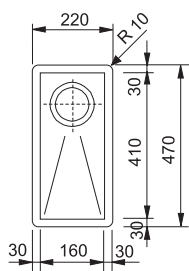

Franke Planar nerez pro zabudování do roviny (do žuly a umělých kamenů)

typ

materiál

PPX 210-22

spodní skříňka od 300 mm

nerez

Cena:

10 920 Kč (vč. DPH)

9 100 Kč (bez DPH)

Rozměry:

220 × 470 mm

výřez: dle šablony

dřez: 160 × 410 × 130 mm

Cena zahrnuje:

- sítkový ventil 3 1/2" s přepadem
- dřez je bez sifonu