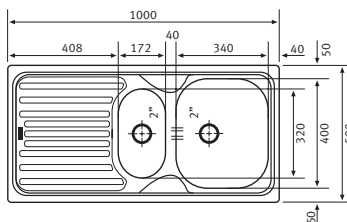

Cena:
3 480 Kč (vč. DPH)
2 900 Kč (bez DPH)

Rozměry:
1 000 × 500 mm
výřez: 980 × 480 mm
dřezy: 340 × 400 × 155 mm
172 × 320 × 80 mm

Cena zahrnuje:

- sítkový ventil 6/4" s přepadem
- sítkový ventil 6/4"
- odtokové spojení
- sifon pro úsporu místa 6/4" s odbočkou na myčku
- **možno objednat otvor pro baterii**