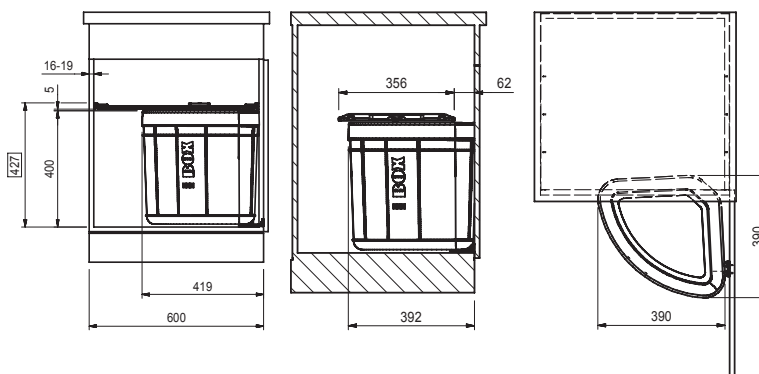

Ve víku sorterů SOLO je zabudován aktivní uhlíkový filtr, který pohlcuje nepříjemné pachy.

Upínací rám zajišťuje pevné uchycení sáčků 35 l, jejich snadnou výměnu a maximální využití objemu.

Náhradní díly doplňky

tělo sortery

350 × 390 × 365 mm

133.0054.426

cena: 2 400 Kč (vč. DPH)

2 000 Kč (bez DPH)

vnitřní rám

381 × 381 × 33 mm

133.0038.268

cena: 480 Kč (vč. DPH)

400 Kč (bez DPH)

vnější rám

350 × 390 × 49 mm

133.0038.269

cena: 480 Kč (vč. DPH)

400 Kč (bez DPH)

víko bez uhlíkového filtru

pro SOLO 45

133.0037.880

cena: 480 Kč (vč. DPH)

400 Kč (bez DPH)

pro SOLO 50

133.0037.881

cena: 480 Kč (vč. DPH)

400 Kč (bez DPH)

pro SOLO 60

133.0037.931

cena: 480 Kč (vč. DPH)

400 Kč (bez DPH)

kryt uhlíkového filtru

164 × 73 × 16 mm

133.0033.663

cena: 312 Kč (vč. DPH)

260 Kč (bez DPH)

uhlíkový filtr – sada 6 kusů

153 × 63 × 15 mm

133.0038.254

cena: 72 Kč (vč. DPH)

60 Kč (bez DPH)