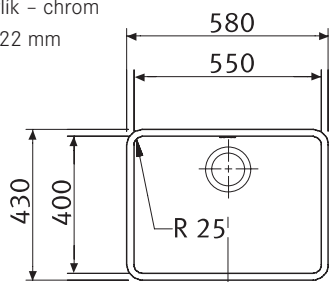

táhlový knoflík – chrom
pro otvor Ø 22 mm

Plochý okraj!

Cena:
17 640 Kč (vč. DPH)
14 700 Kč (bez DPH)

Rozměry:
580 × 430 mm
výřez: dle šablony
dřez: 550 × 400 × 190 mm

Cena zahrnuje:
- táhlový sítkový ventil 3 1/2" s přepadem
- dřez je bez sifonu