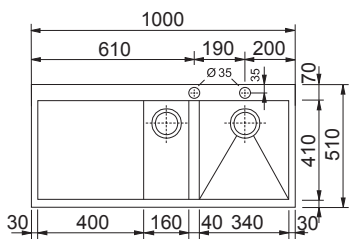

Cena:

19 920 Kč (vč. DPH)

16 600 Kč (bez DPH)

Rozměry:

1 000 × 510 mm

výřez: 980 × 490 mm

dřezy: 340 × 410 × 200 mm

160 × 410 × 130 mm

Cena zahrnuje:

- otočný sítkový ventil 3 1/2" s přepadem
- sítkový ventil 3 1/2"
- sifon pro úsporu místa 6/4" s odbočkou na myčku
- otvor pro baterii Ø 35 mm

spodní skříňka od 600 mm

otočný knoflík
nikl