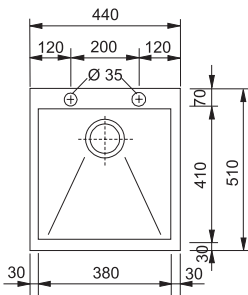

otočný knoflík
nikl