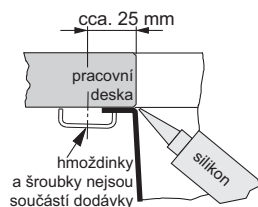

Cena zahrnuje:

- otočný sítkový ventil 3 1/2" s přepadem
- sítkový ventil 3 1/2"
- sifon pro úsporu místa 6/4" s odbočkou na myčku