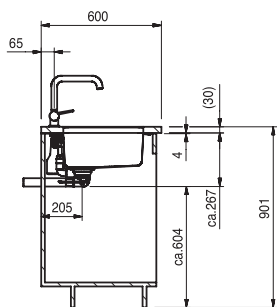

nerez

skrytý přepad

Plochý okraj!

táhlový knoflík
nerez
133.0171.366

cena: 1 080 Kč (vč. DPH)
900 Kč (bez DPH)

nikl
133.0175.596

cena: 1 080 Kč (vč. DPH)
900 Kč (bez DPH)