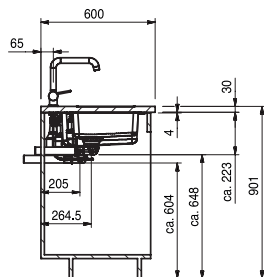

nerez

skrytý přepad

Cena:

12 600 Kč (vč. DPH)

10 500 Kč (bez DPH)

Rozměry:

200 × 380 mm

výřez dle šablony

dřez: 160 × 340 × 130 mm

Cena zahrnuje:

- sítkový ventil 3 1/2" s přepadem
- dřez je bez sifonu