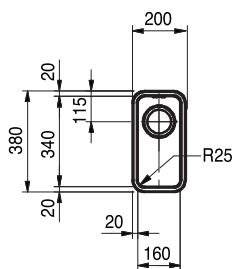

Franke Kubus nerez pro spodní montáž (do žuly a umělých kamenů)

typ

materiál

KBX 110-16

spodní skříňka od 300 mm