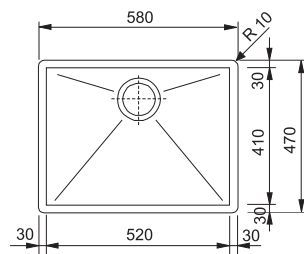

Cena:

13 920 Kč (vč. DPH)

11 600 Kč (bez DPH)

Rozměry:

580 × 470 mm

výřez: dle šablony

dřez: 520 × 410 × 200 mm

Cena zahrnuje:

- otočný sítkový ventil 3 1/2" s přepadem
- dřez je bez sifonu

miska PPX

ke kombi desce PPX

nerez

ø 240 mm

112.0049.450

cena: 1 440 Kč (vč. DPH)

1 200 Kč (bez DPH)