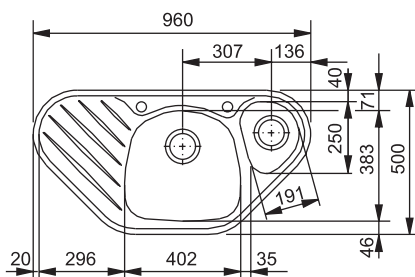

Cena bez misky:

6 960 Kč (vč. DPH)

5 800 Kč (bez DPH)

Rozměry:

960 × 500 mm

výřez: dle šablony

dřezy: 402 × 383 × 150 mm

191 × 250 × 80 mm

Cena zahrnuje:

- otočný sítkový ventil 3 1/2"
- sítkový ventil 3 1/2"
- sifon pro úsporu místa 6/4" s odbočkou na myčku
- otvor pro baterii Ø 35 mm
- malá vanička nelze zavřít, slouží jako přepad