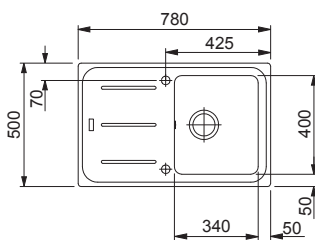

Cena:

7 200 Kč (vč. DPH)

6 000 Kč (bez DPH)

Rozměry:

780 × 500 mm

výřez: 760 × 480 mm

dřez: 340 × 400 × 220 mm

Cena zahrnuje:

- otočný sítkový ventil 3 1/2" s přepadem
- sifon pro úsporu místa 6/4" s odbočkou na myčku

věnujte prosím pozornost návodu na montáž a údržbu fragranit. dřezů na str. 43

pískový melír	
grafit	
bílá led	
sahara	
šedý kámen	
onyx	
tmavě hnědá	

Příslušenství

miska IMG 651
nerez
260 × 386 mm
112.0040.601
v ceně dřezu

přípravná deska IMG
bílý plast
340 × 400 mm
112.0047.761

cena: 1 200 Kč (vč. DPH)
1 000 Kč (bez DPH)

koš IMG
nerez
340 × 400 mm
112.0047.840

cena: 960 Kč (vč. DPH)
800 Kč (bez DPH)