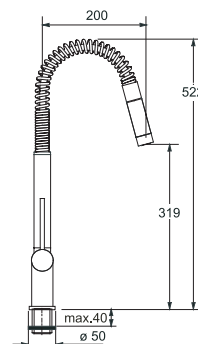

chrom

FG 6787.031

(115.0007.439)

15 960 Kč (vč. DPH)

13 300 Kč (bez DPH)

titan

FG 6787.142

(115.0007.440)

19 920 Kč (vč. DPH)

16 600 Kč (bez DPH)