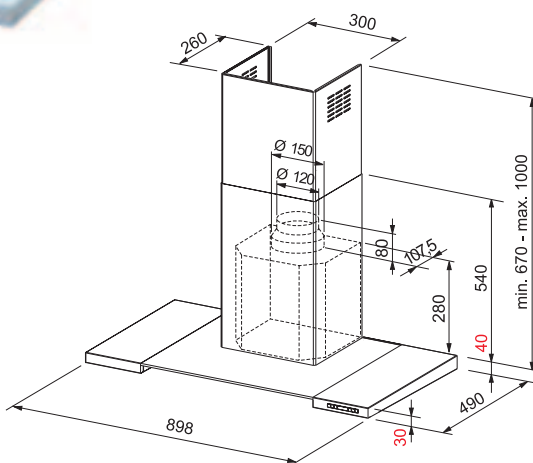

Franke odsavače par komínové

Top+ **HIP MOTOR**

typ

Komínový odsavač AXIS

FAX 906 XS

110.0016.647

Cena:
15 960 Kč (vč. DPH)
13 300 Kč (bez DPH)

Hodnoty hluku (akustický výkon)

podle normy EN 60704-3

Hodnoty výkonu

při vnějším odtahu podle normy EN 61591

1. st.	49 dB(A)_{re1pW}	250 m³/h
2. st.	58 dB(A)_{re1pW}	380 m³/h
3. st.	64 dB(A)_{re1pW}	500 m³/h
Int.	67 dB(A)_{re1pW}	575 m³/h
Výkon motoru	250 W	
Stupně výkonu	3 + int. + doběh	
Průměr odtahu	150/120 mm	

- Montáž na stěnu
- Montážní šířka 90 cm
- **Tloušťka panelu 3/4 cm**
- Nerezový povrch, sklo
- **Digitální displej**
- **Štěrbínové odsávání**
- 3 stupně výkonu, intenzivní stupeň a doběh
- Elektronický řídicí obvod
- Omyvatelný kovový tukový filtr
- Osvětlení: halogenové žárovky 2 × 20 W
- S vnějším odtahem i s recirkulací
- Hmotnost: 20 kg

Příslušenství

pachový filtr
s aktivním uhlím

UF 06 - 112.0016.756

cena: 480 Kč (vč. DPH)
400 Kč (bez DPH)

prodloužení komínku
(nahrazuje horní část)

112.0017.983

cena: 2 400 Kč (vč. DPH)
2 000 Kč (bez DPH)

zpětná klapka

Ø 150 mm

ZK 150 - 133.0056.646

cena: 360 Kč (vč. DPH)
300 Kč (bez DPH)

zpětná klapka

Ø 120 mm

ZK 120 - 133.0058.472

cena: 360 Kč (vč. DPH)
300 Kč (bez DPH)

Čistič Gloss Clean

cena za 1 ks:

348 Kč (vč. DPH)
290 Kč (bez DPH)

cena za balení 12 ks:

3 756 Kč (vč. DPH)
3 130 Kč (bez DPH)