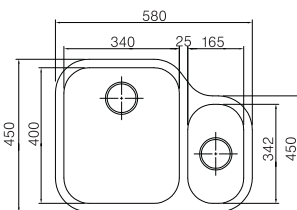

Cena (pouze model 2):

7 920 Kč (vč. DPH)

6 600 Kč (bez DPH)

Rozměry:

580 × 450 mm

výřez: dle šablony

dřezy: 340 × 400 × 190 mm

165 × 306 × 130 mm

Cena zahrnuje:

- sítkový ventil 3 1/2" s přepadem

- sítkový ventil 3 1/2"

- sifon pro úsporu místa 6/4"

s odbočkou na myčku