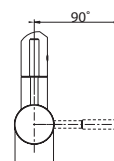

chrom

FG 6787.031

(115.0007.439)

15 960 Kč (vč. DPH)

13 300 Kč (bez DPH)

titan

FG 6787.142

(115.0007.440)

19 920 Kč (vč. DPH)

16 600 Kč (bez DPH)