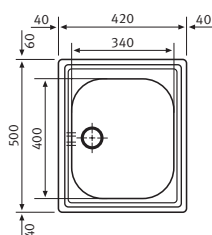

Cena:
AGX 610 6/4"
2 160 Kč (vč. DPH)
1 800 Kč (bez DPH)

Cena:
AGX 610 3 1/2"
2 400 Kč (vč. DPH)
2 000 Kč (bez DPH)

Cena zahrnuje:

- sítkový ventil 6/4" s přepadem (typ AGX 610 6/4")
- sítkový ventil 3 1/2" s přepadem (typ AGX 610 3 1/2")
- sifon pro úsporu místa 6/4" s odbočkou na myčku
- **možno objednat otvor pro baterii**

Rozměry:
420 × 500 mm

výřez: 400 × 480 mm
dřez: 340 × 400 × 155 mm

AGX 611

spodní skříňka od 450 mm

nerez