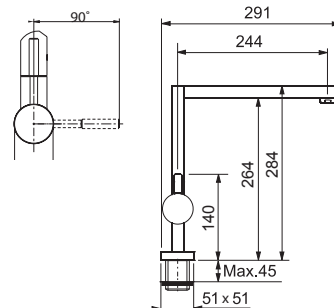

FN 050

- páková směšovací
- otočná 90°
- tlaková
- připojení k síti 230 V
- v horní části LED diody
- elektrická ochrana IP 65

Připojení:
- hadičky 45 cm

chrom
FN 050.031
(115.0045.945)

18 960 Kč (vč. DPH)
15 800 Kč (bez DPH)