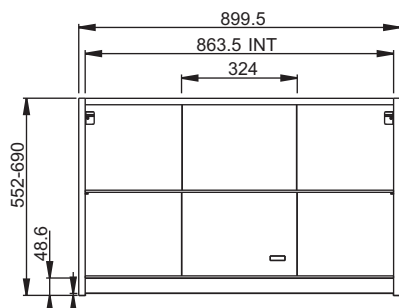

### Cena bez skříňky:

18 000 Kč (vč. DPH)

15 000 Kč (bez DPH)