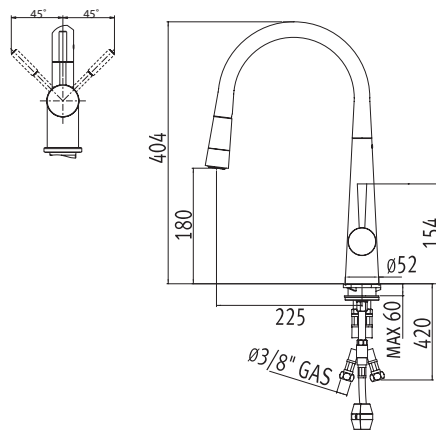

FN 7848

- páková směšovací
- otočná 180°
- tlaková
- s vytahovací koncovkou osazenou perlátorem, s regulací sprcha/proud
- opletená sprchová hadice 150 cm

Připojení:
- hadičky 30 cm

chrom

FN 7848.031
(115.0060.344)

11 880 Kč (vč. DPH)
9 900 Kč (bez DPH)