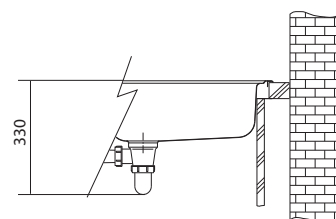

Franke Planar 8 nerez

typ

materiál

PEX 610-42

spodní skříňka od 450 mm

otočný knoflík
nikl

nerez

rádus 8 mm

miska PEX
nerez
174 × 416 × 80 mm
112.0061.444

cena: 3 360 Kč (vč. DPH)
2 800 Kč (bez DPH)

odkapávací rošt PEX
nerez
362 × 416 × 15 mm
112.0061.443

cena: 3 840 Kč (vč. DPH)
3 200 Kč (bez DPH)

Cena:

14 880 Kč (vč. DPH)

12 400 Kč (bez DPH)

Rozměry:

420 × 510 mm

výřez: 400 × 490 mm

dřez: 360 × 400 × 200 mm

rádus 8 mm

Cena zahrnuje:

- otočný sítkový ventil 3 1/2" s přepadem
- sifon pro úsporu místa 6/4" s odbočkou na myčku
- otvor pro baterii Ø 35 mm

PEX 610-51

spodní skříňka od 600 mm

otočný knoflík
nikl

nerez

rádus 8 mm

Cena:

15 960 Kč (vč. DPH)

13 300 Kč (bez DPH)

Rozměry:

510 × 510 mm

výřez: 490 × 490 mm

dřez: 450 × 400 × 200 mm

rádus 8 mm

Cena zahrnuje:

- otočný sítkový ventil 3 1/2" s přepadem
- sifon pro úsporu místa 6/4" s odbočkou na myčku
- otvor pro baterii Ø 35 mm