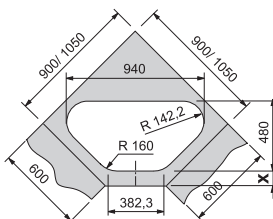

výřez: dle šablony

dřezy: 402 × 383 × 150 mm

191 × 250 × 25 mm

Cena zahrnuje:

- sítkový ventil 3 1/2"
- sifon pro úsporu místa 6/4" s odbočkou na myčku
- otvor pro baterii Ø 35 mm
- malá vanička slouží jako přepad
- možno objednat otvor pro otočný sítkový ventil