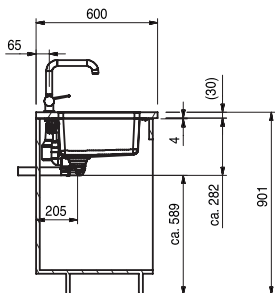

nerez

skrytý přepad

Plochý okraj!

**Cena:**  
**17 640 Kč (vč. DPH)**  
14 700 Kč (bez DPH)

Rozměry:  
580 × 430 mm  
výřez: dle šablony  
dřez: 550 × 400 × 190 mm

Cena zahrnuje:  
- táhlový sítkový ventil 3 1/2" s přepadem  
- dřez je bez sifonu