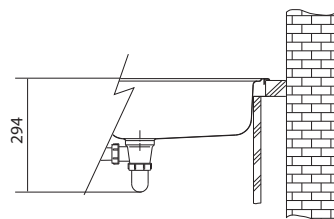

Cena:

9 960 Kč (vč. DPH)

8 300 Kč (bez DPH)

Rozměry:

830 × 830 × 500 mm

výřez: dle šablony

dřezy: 300 × 340 × 170 mm

340 × 400 × 190 mm

Cena zahrnuje:

- sítkový ventil 3 1/2" s přepadem
- sítkový ventil 3 1/2"
- sifon pro úsporu místa 6/4" s odbočkou na myčku
- otvor pro baterii Ø 35 mm