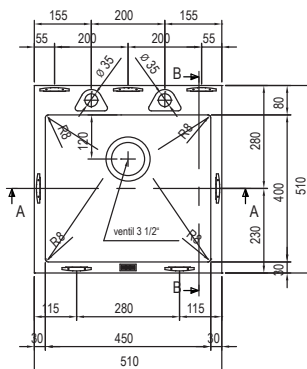

otočný knoflík
nikl