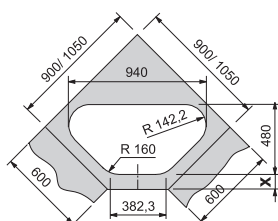

spodní rohová skříňka 900 × 900 mm
nebo 1 050 × 1 050 mm