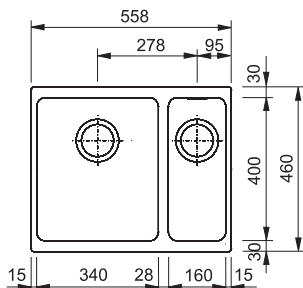

táhlový knoflík – chrom
pro otvor $\varnothing$ 18 mm

skrytý přepad