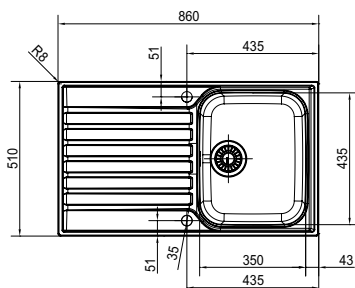

Cena:
7 980 Kč (vč. DPH)
6 650 Kč (bez DPH)

Rozměry:
860 × 510 mm
výřez: 840 × 490 mm
dřez: 350 × 435 × 175 mm

Cena zahrnuje:

- otočný sítkový ventil 3 1/2" s přepadem
- sifon pro úsporu místa 6/4" s odbočkou na myčku
- otvor pro baterii $\varnothing$ 35 mm

Příslušenství

miska ASX
nerez
177 × 317 × 60 mm
112.0041.519

cena: 1 800 Kč (vč. DPH)
1 500 Kč (bez DPH)

přípravná deska ASX
dřevo
364 × 452 × 19 mm
112.0035.622

cena: 2 160 Kč (vč. DPH)
1 800 Kč (bez DPH)

koš ASX
nerez
395 × 310 × 122 mm
112.0007.664

cena: 960 Kč (vč. DPH)
800 Kč (bez DPH)

otočný knoflík
nerez
133.0171.326

cena: 468 Kč (vč. DPH)
390 Kč (bez DPH)

nikl
133.0175.516

cena: 540 Kč (vč. DPH)
450 Kč (bez DPH)