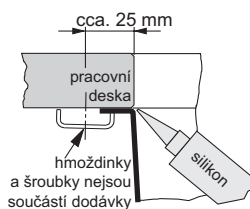

Franke Planar nerez pro spodní montáž (do žuly a umělých kamenů)

typ

materiál

PPX 110-16

spodní skříňka od 300 mm

nerez

Cena:

10 920 Kč (vč. DPH)

9 100 Kč (bez DPH)

Rozměry:

200 × 470 mm

výřez: dle šablony

dřez: 160 × 410 × 130 mm

Cena zahrnuje:

- sítkový ventil 3 1/2" s přepadem

- dřez je bez sifonu

PPX 110-38

spodní skříňka od 450 mm

otočný knoflík – niki
pro otvor $\varnothing$ 35 mm

nerez

Cena:

12 960 Kč (vč. DPH)

10 800 Kč (bez DPH)

Rozměry:

420 × 450 mm

výřez: dle šablony

dřez: 380 × 410 × 200 mm

Cena zahrnuje:

- otočný sítkový ventil 3 1/2" s přepadem

- dřez je bez sifonu

PPX 110-52

spodní skříňka od 600 mm

otočný knoflík – niki
pro otvor $\varnothing$ 35 mm

nerez

Cena:

13 920 Kč (vč. DPH)

11 600 Kč (bez DPH)

Rozměry:

560 × 450 mm

výřez: dle šablony

dřez: 520 × 410 × 200 mm

Cena zahrnuje:

- otočný sítkový ventil 3 1/2" s přepadem

- dřez je bez sifonu

Příslušenství

miska PPX
bílý plast/nerez
426 × 230 mm
112.0042.960

cena: 2 160 Kč (vč. DPH)

1 800 Kč (bez DPH)

přípravná deska PPX
bílý plast

426 × 230 mm

112.0016.488

cena: 960 Kč (vč. DPH)

800 Kč (bez DPH)

přípr. kombi deska PPX

bílý plast + dřevo

426 × 400 mm, $\varnothing$ 255 mm

112.0016.487

cena: 3 480 Kč (vč. DPH)

2 900 Kč (bez DPH)

miska PPX
ke kombi desce PPX

nerez

$\varnothing$ 240 mm

112.0049.450

cena: 1 440 Kč (vč. DPH)

1 200 Kč (bez DPH)