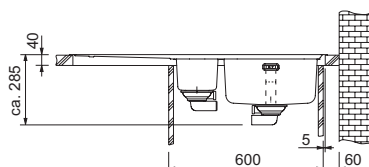

Franke Epos nerez

typ

materiál

model

EOX 611/7

Cena :

14 880 Kč (vč. DPH)

12 400 Kč (bez DPH)

Rozměry:

1 000 × 510 mm

výřez: 984 × 494 mm (rádius 10 mm)

dřež: 445 × 390 × 175 mm

Cena zahrnuje:

- otočný sítkový ventil 3 1/2" s přepadem
- sifon pro úsporu místa 6/4" s odbočkou na myčku
- otvor pro baterii ø 35 mm

spodní skříňka od 500 mm

nerez 2
7

miska EOX

nerez
183 × 413 × 64 mm
112.0081.491

cena: 1 560 Kč (vč. DPH)
1 300 Kč (bez DPH)

přípravná deska EOX
dřevo

260 × 401 × 18 mm
112.0081.501

cena: 1 800 Kč (vč. DPH)
1 500 Kč (bez DPH)

koš EOX

nerez
285 × 350 × 145 mm
112.0007.650

cena: 960 Kč (vč. DPH)
800 Kč (bez DPH)

otočný knoflík – chrom
133.0171.327

cena: 420 Kč (vč. DPH)
350 Kč (bez DPH)

nikl
133.0175.515

cena: 480 Kč (vč. DPH)
400 Kč (bez DPH)

EOX 651/7

Cena bez misky :

17 880 Kč (vč. DPH)

14 900 Kč (bez DPH)

Rozměry:

1 000 × 510 mm

výřez: 984 × 494 mm (rádius 10 mm)

dřezy: 360 × 390 × 175 mm

160 × 390 × 120 mm

Cena zahrnuje:

- otočný sítkový ventil 3 1/2" s přepadem
- sítkový ventil 3 1/2"
- sifon pro úsporu místa 6/4" s odbočkou na myčku
- otvor pro baterii ø 35 mm

spodní skříňka od 600 mm

nerez 2
7